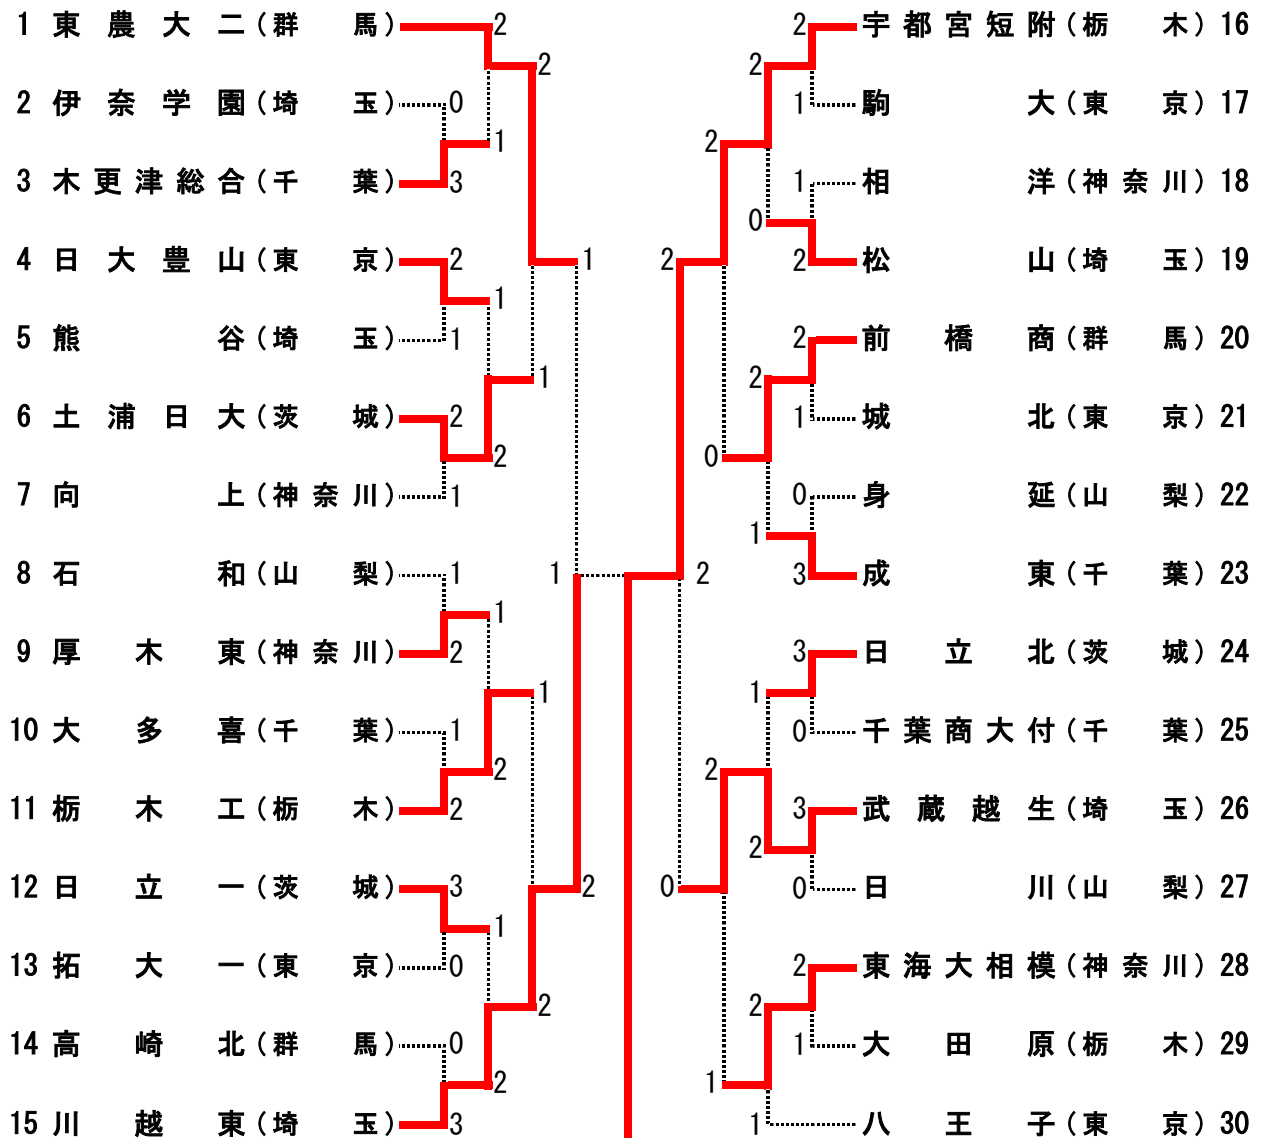

平成15年度 関東高等学校ソフトテニス団体選手権  
男子の部

川越東	1 - ②	宇都宮短附
島崙・田宮	④ - 2	稲葉・手塚
清水・鷺宮	1 - ④	吉永・大塚
橋本・野村	1 - ④	戸崎・阿久津

平成15年度 関東高等学校ソフトテニス団体選手権  
男子の部 準決勝・決勝

No. 学校名 都県名 学校名 都県名 No.

【準決勝】

1 東農大二(群馬) 1 - ② 川越東(埼玉) 15

	1	-	④				
	④	-	1		島崎	健介	
2	2	-	④	④	田宮	浩司	
	④	-	2				
	3	-	⑤				
	-	-	-				