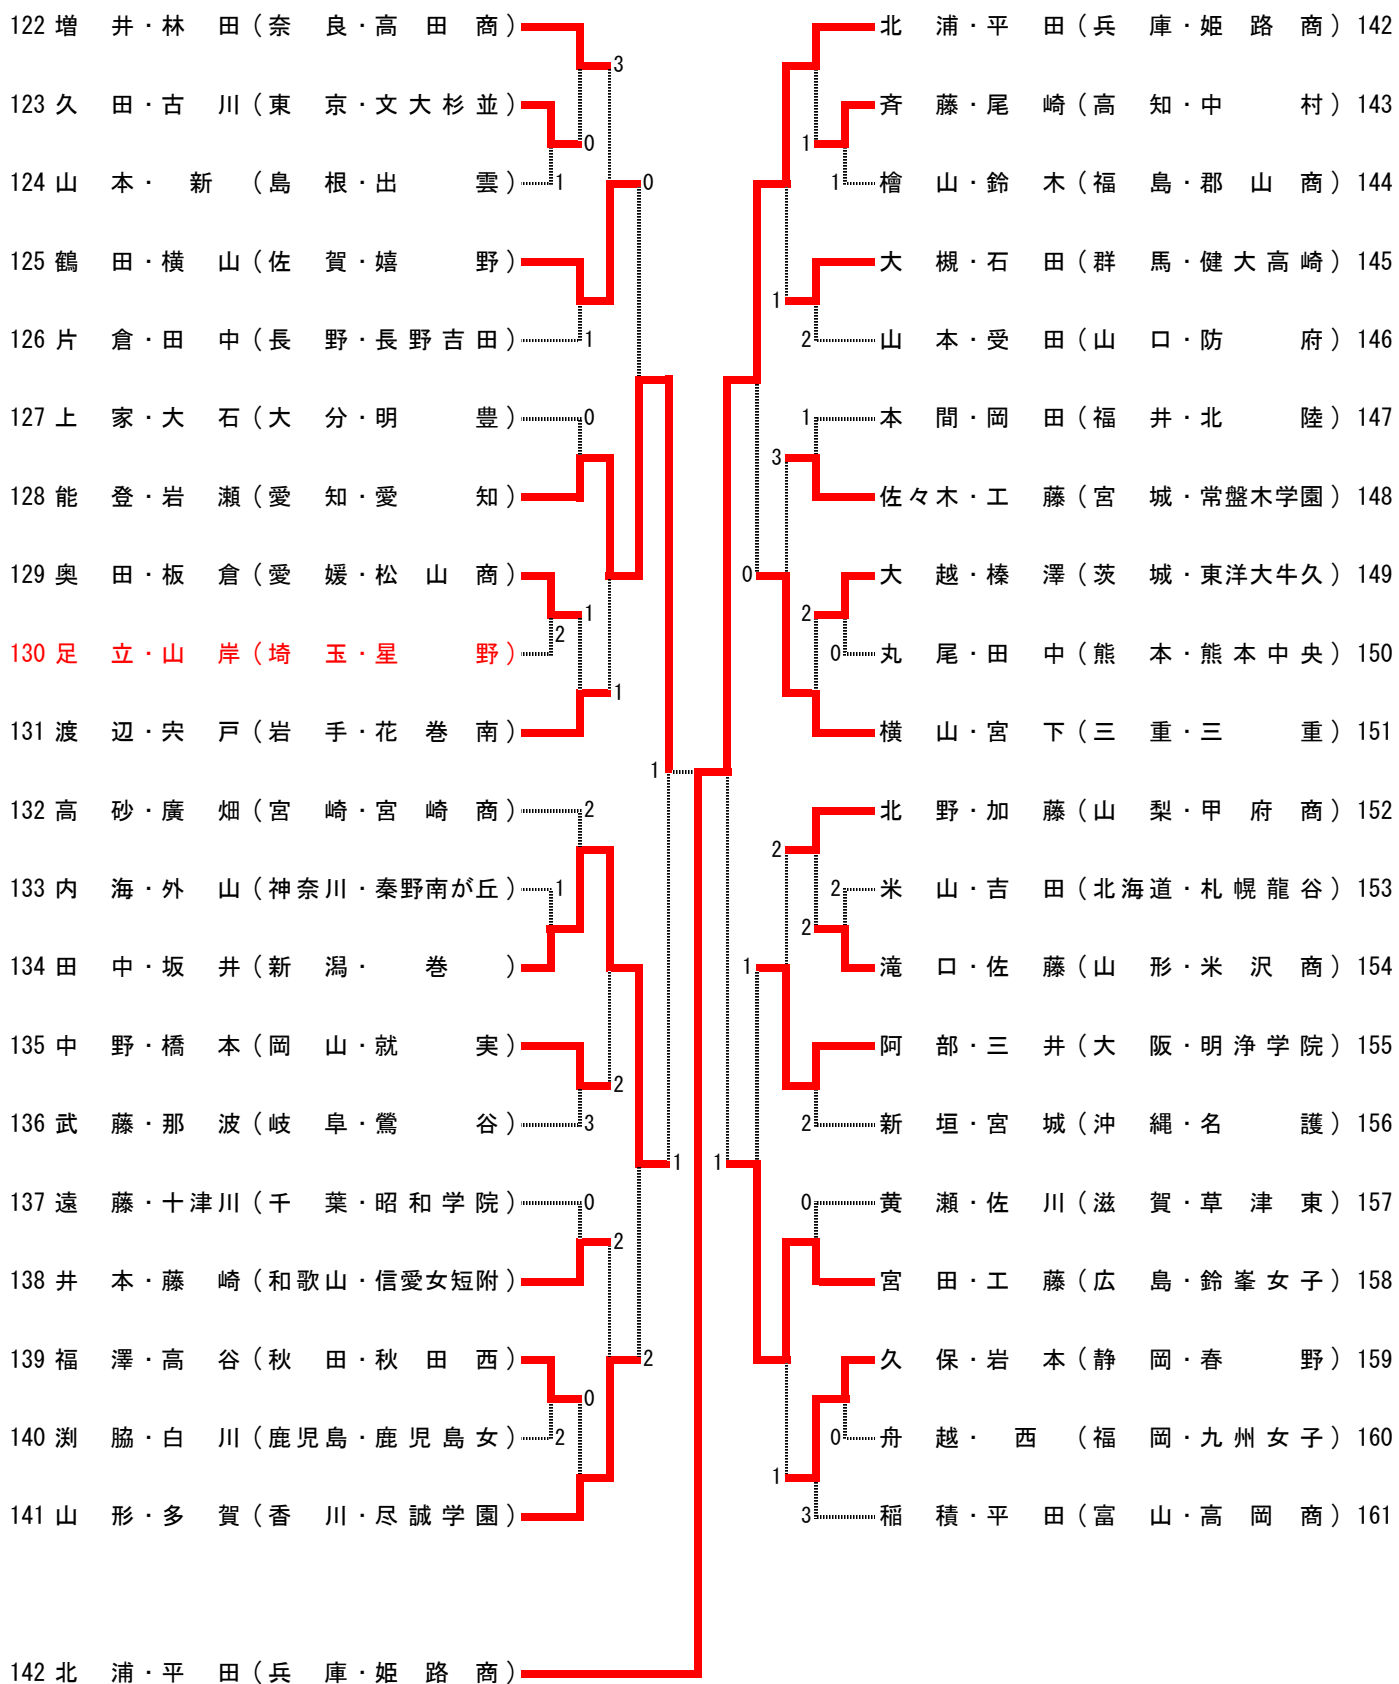

平成19年度 全国高校総体ソフトテニス 女子個人選手権

その4