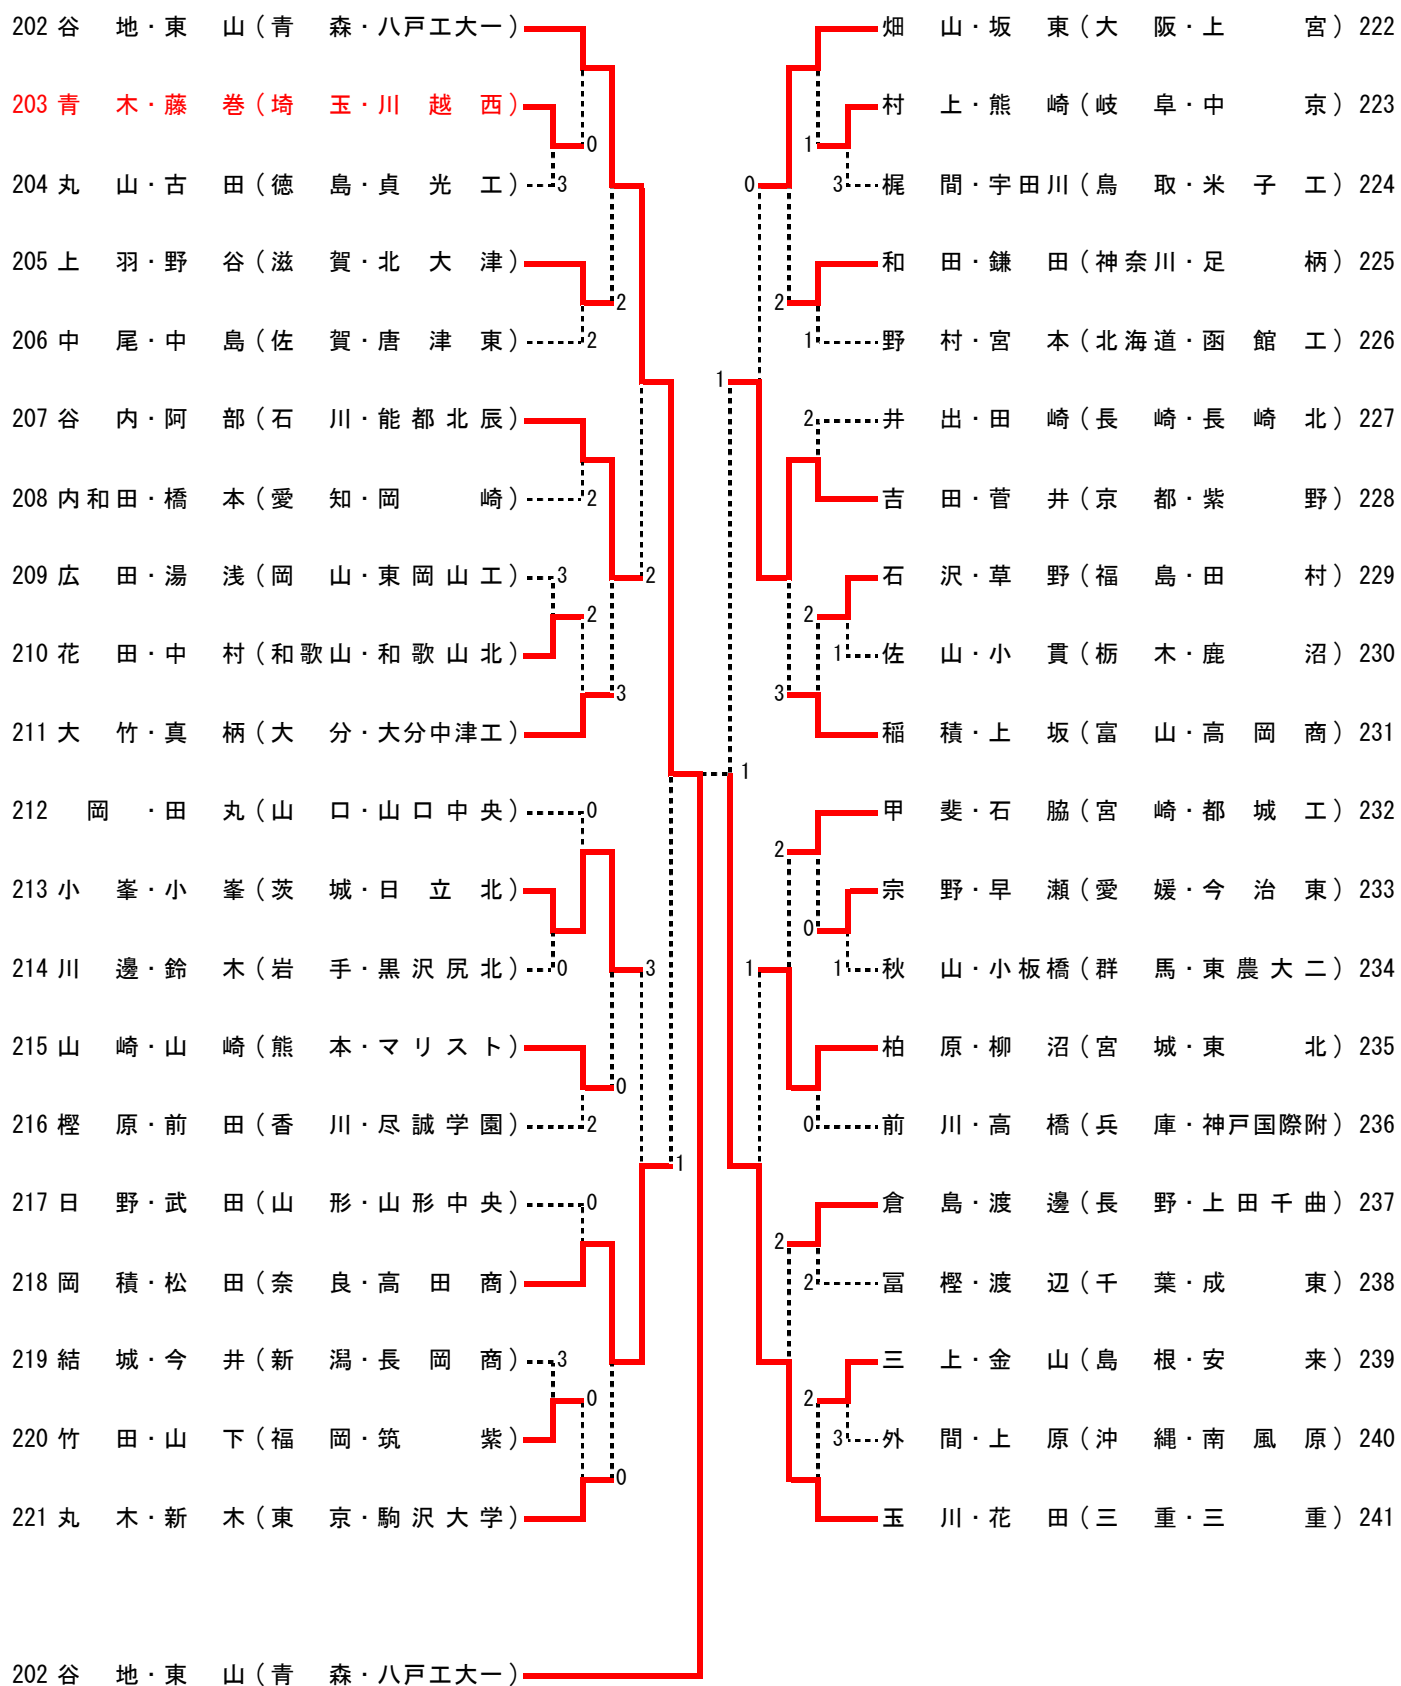

平成15年度 全国高校総体ソフトテニス 男子個人選手権

その1

平成15年度 全国高校総体ソフトテニス 男子個人選手権

その3

平成15年度 全国高校総体ソフトテニス 男子個人選手権

その4

平成15年度 全国高校総体ソフトテニス 男子個人選手権

その5

平成15年度 全国高校総体ソフトテニス 男子個人選手権

その6

平成15年度 全国高校総体ソフトテニス 男子個人選手権

その7

平成15年度 全国高校総体ソフトテニス 男子個人選手権

その8

平成15年度 全国高校総体ソフトテニス 男子個人選手権

【準々決勝】

1 鬼頭・大賀(三重・三重) ④ - 0 萩原・茂木(群馬・東農大二) 63

82 村上・北見(岡山・岡山理大附) ④ - 0 室田・勅使川原(北海道・尚志学園) 141

195 棕本・乾(奈良・高田商) 1 - ④ 谷地・東山(青森・八戸工大一) 202

252 橋場・中野(岩手・黒沢尻北) 0 - ④ 的場・宮下(奈良・高田商) 322

【準決勝】

1 鬼頭・大賀(三重・三重) ④ - 2 村上・北見(岡山・岡山理大附) 82