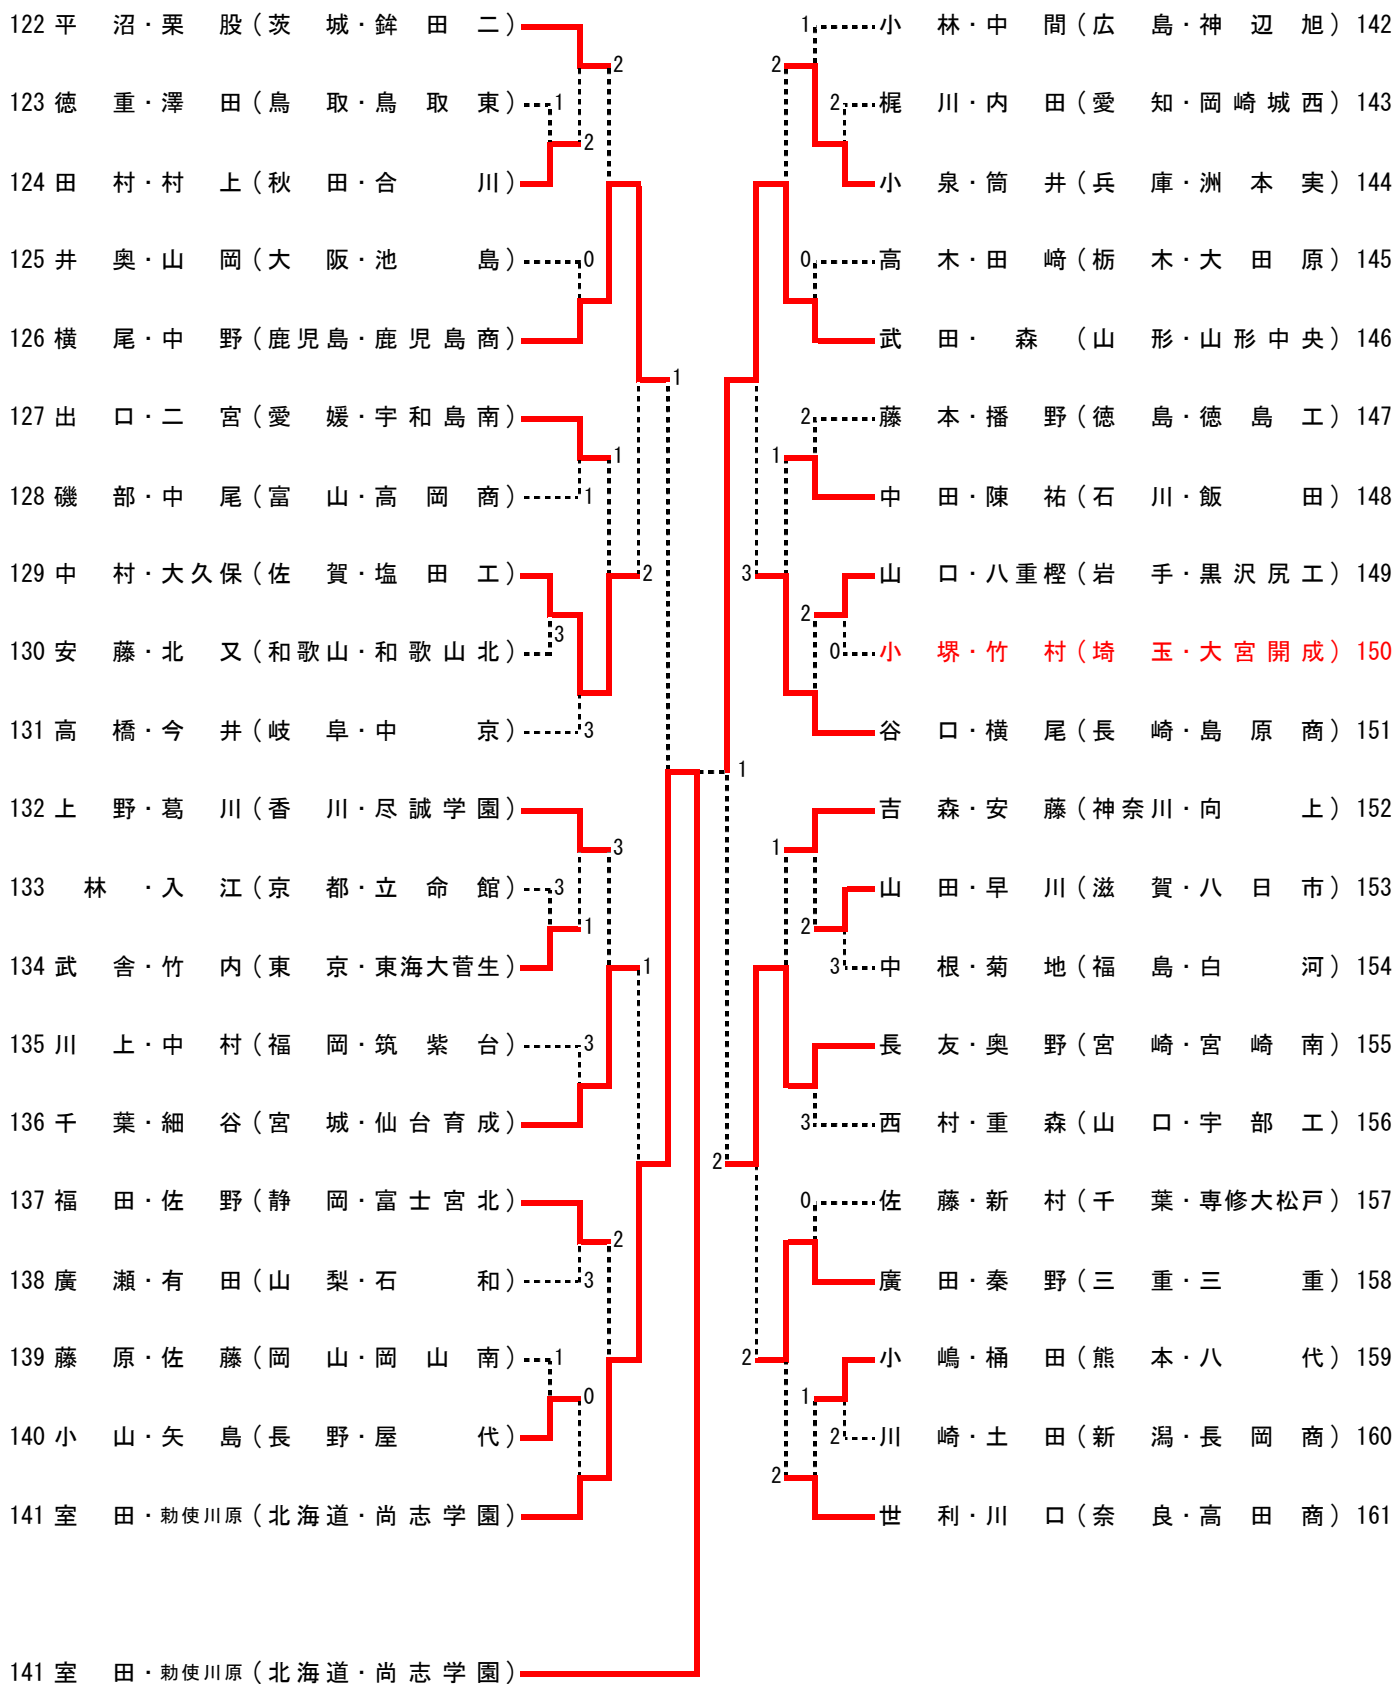

平成15年度 全国高校総体ソフトテニス 男子個人選手権

その1

平成15年度 全国高校総体ソフトテニス 男子個人選手権

その3

平成15年度 全国高校総体ソフトテニス 男子個人選手権

その4

平成15年度 全国高校総体ソフトテニス 男子個人選手権

その5

平成15年度 全国高校総体ソフトテニス 男子個人選手権

その6

平成15年度 全国高校総体ソフトテニス 男子個人選手権

その7

平成15年度 全国高校総体ソフトテニス 男子個人選手権

その8

平成15年度 全国高校総体ソフトテニス 男子個人選手権

【準々決勝】