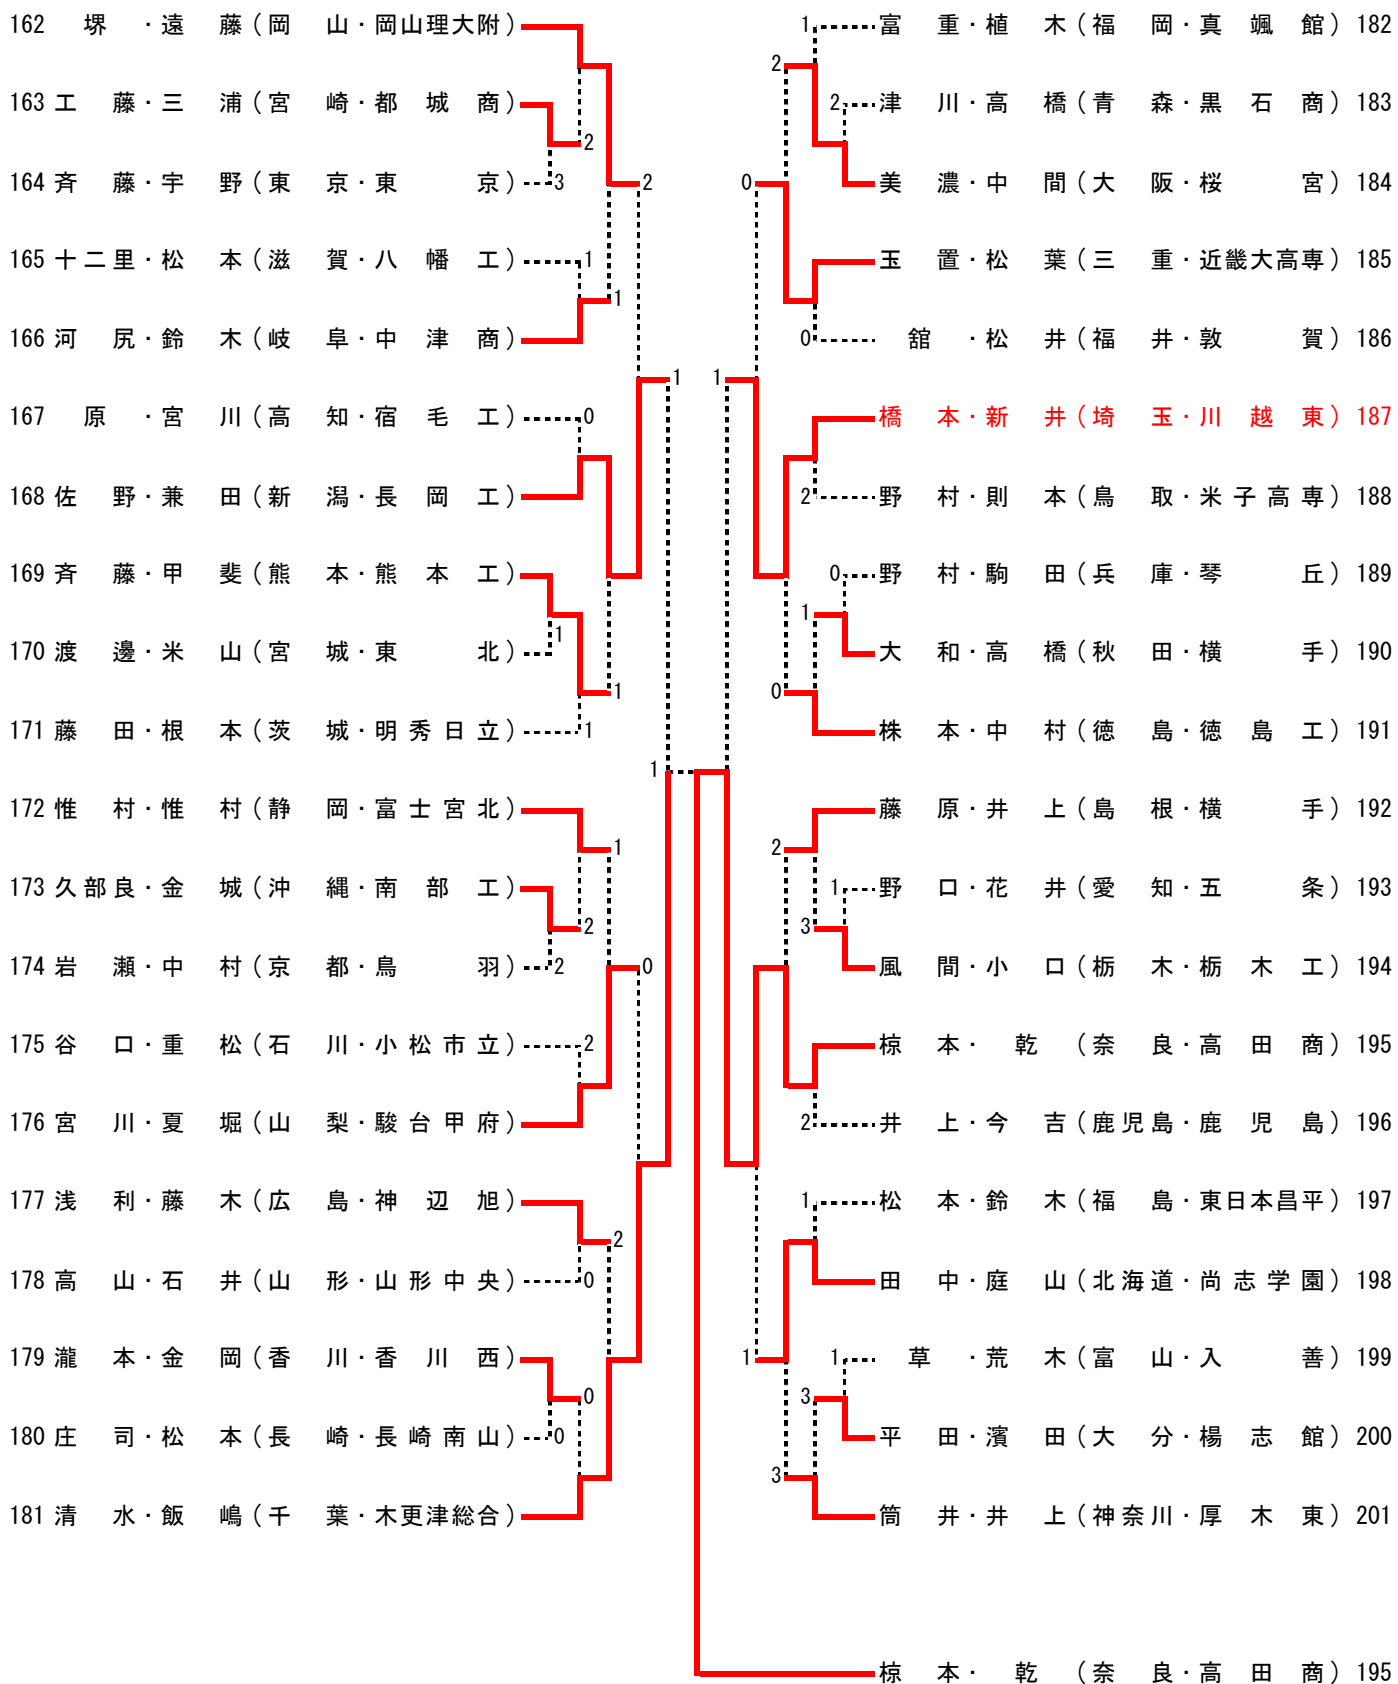

平成15年度 全国高校総体ソフトテニス 男子個人選手権

その1

平成15年度 全国高校総体ソフトテニス 男子個人選手権

その3

平成15年度 全国高校総体ソフトテニス 男子個人選手権

その4

平成15年度 全国高校総体ソフトテニス 男子個人選手権

その5

平成15年度 全国高校総体ソフトテニス 男子個人選手権

その6

平成15年度 全国高校総体ソフトテニス 男子個人選手権

その7

平成15年度 全国高校総体ソフトテニス 男子個人選手権

その8

平成15年度 全国高校総体ソフトテニス 男子個人選手権

【準々決勝】