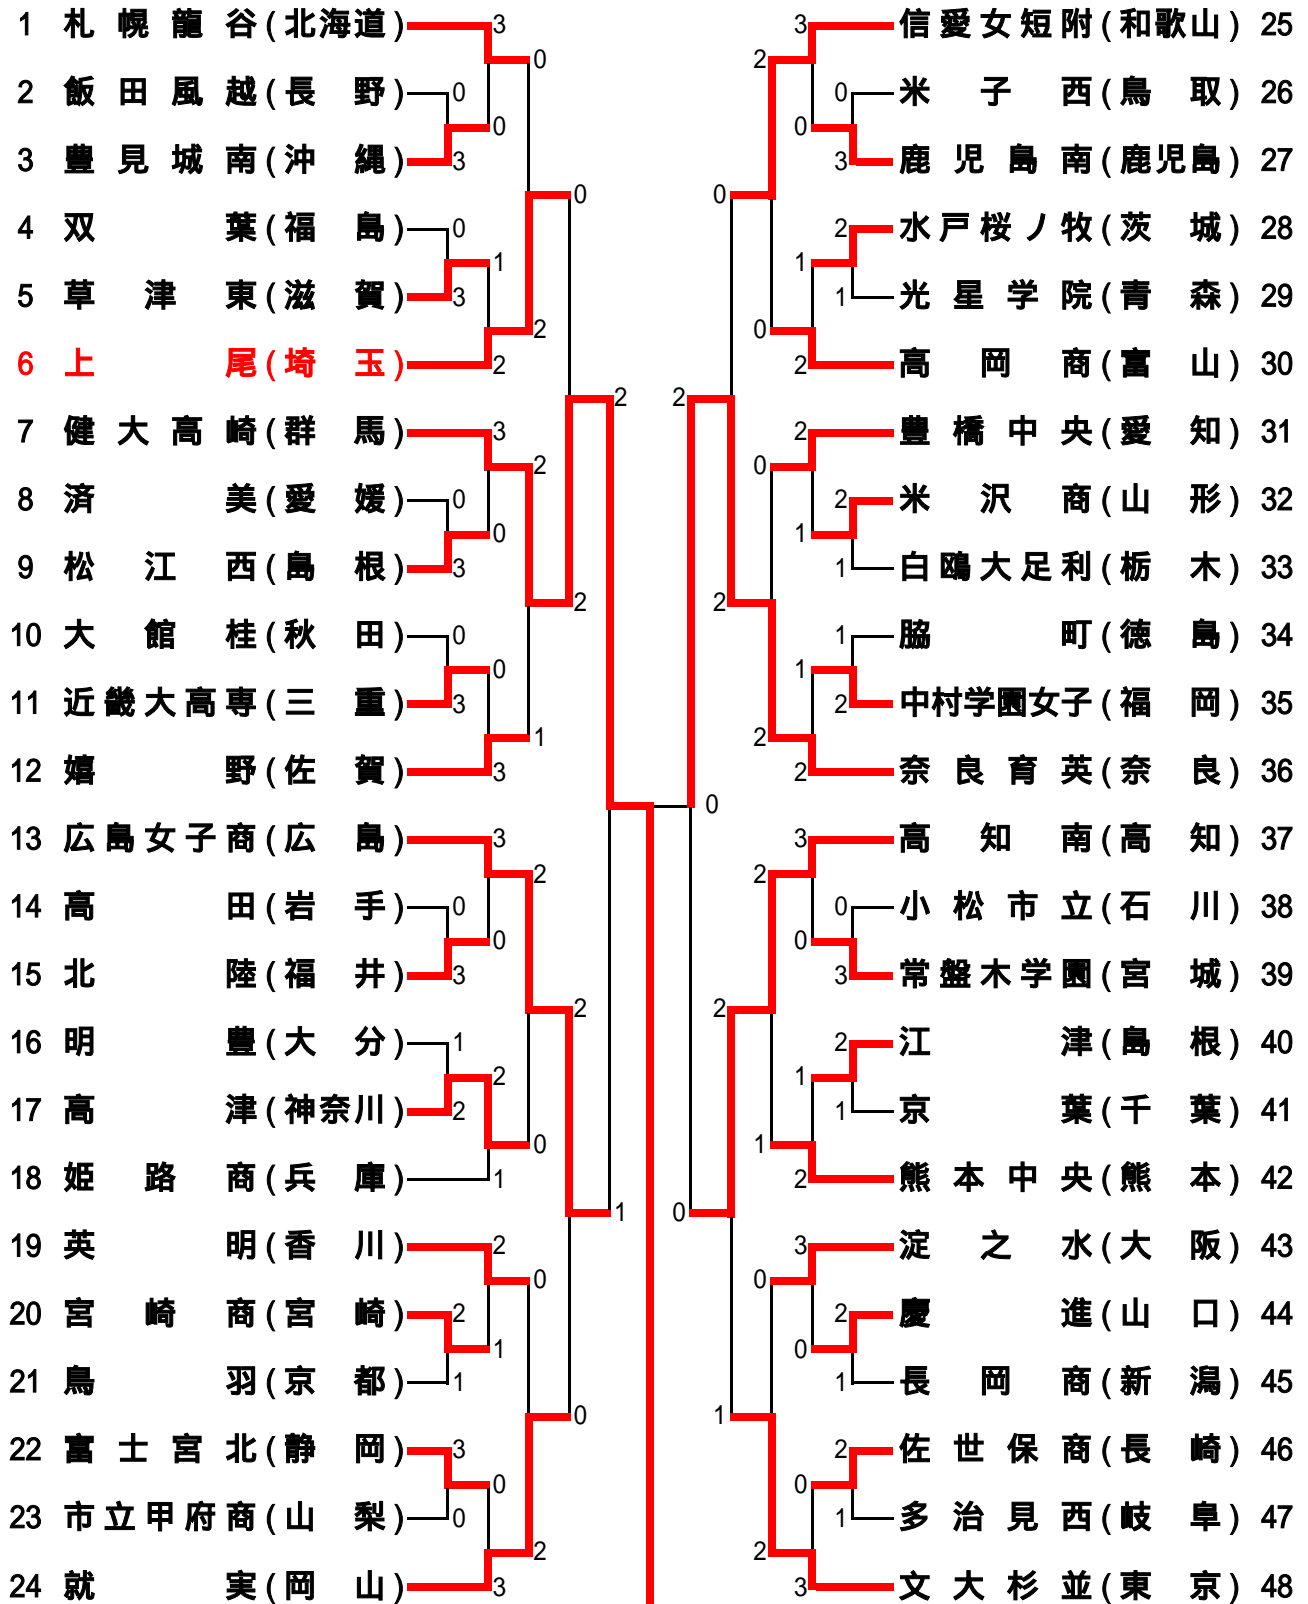

平成16年度 全国高校総体ソフトテニス 女子団体選手権

松江市運動公園庭球場

| | | |
|--------|-----|---------|
| 7 健大高崎 | - 0 | 奈良育英 36 |
| 上代・刀祢 | - 3 | 佐藤・池島 |
| 澤辺・掛端 | - 2 | 屋地・藪内 |
| 古宮・中尾 | - | 林・中川 |