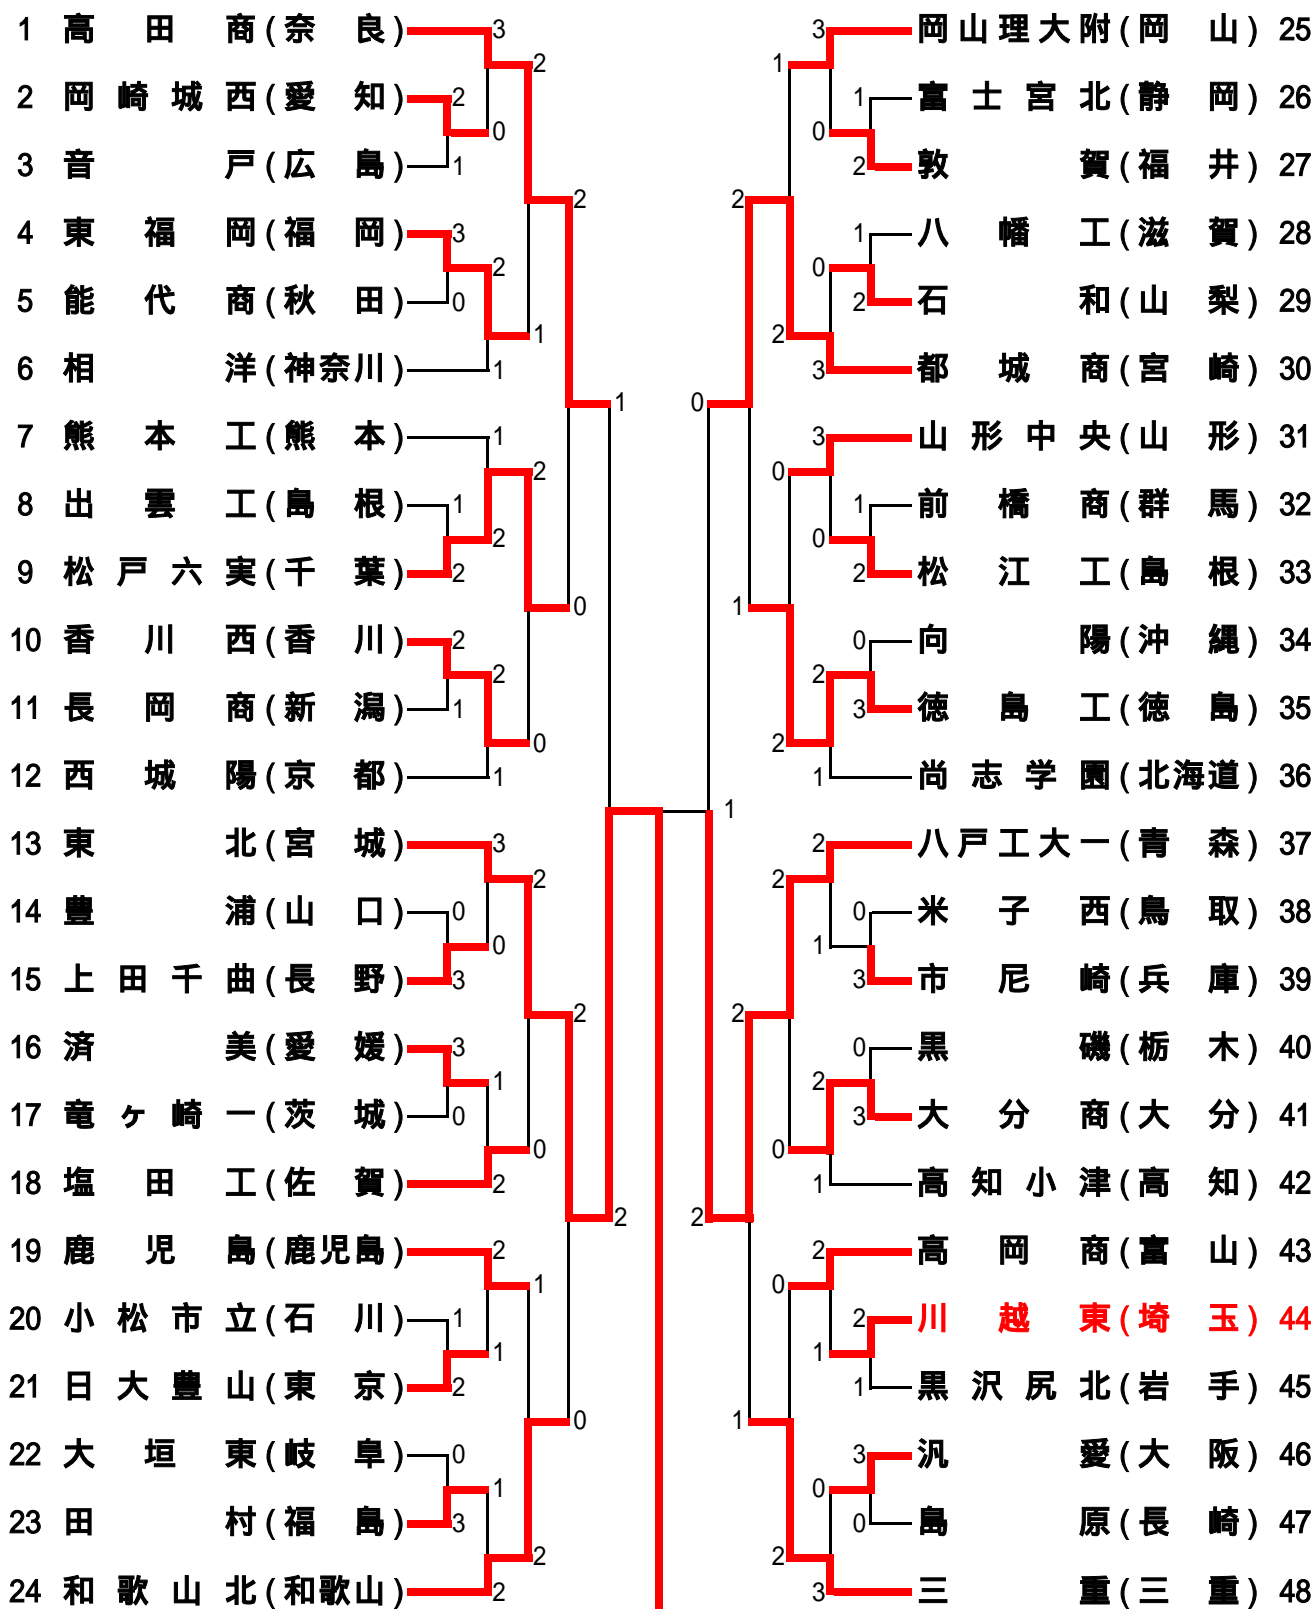

平成16年度 全国高校総体ソフトテニス 男子団体選手権

松江市総合運動公園庭球場

13 東北	- 1	八戸工大一 37
高橋・森田	- 2	斎藤・玉澤
寒河江・日野	1 -	高木・関根
水間・白幡	- 1	岡崎・岡崎