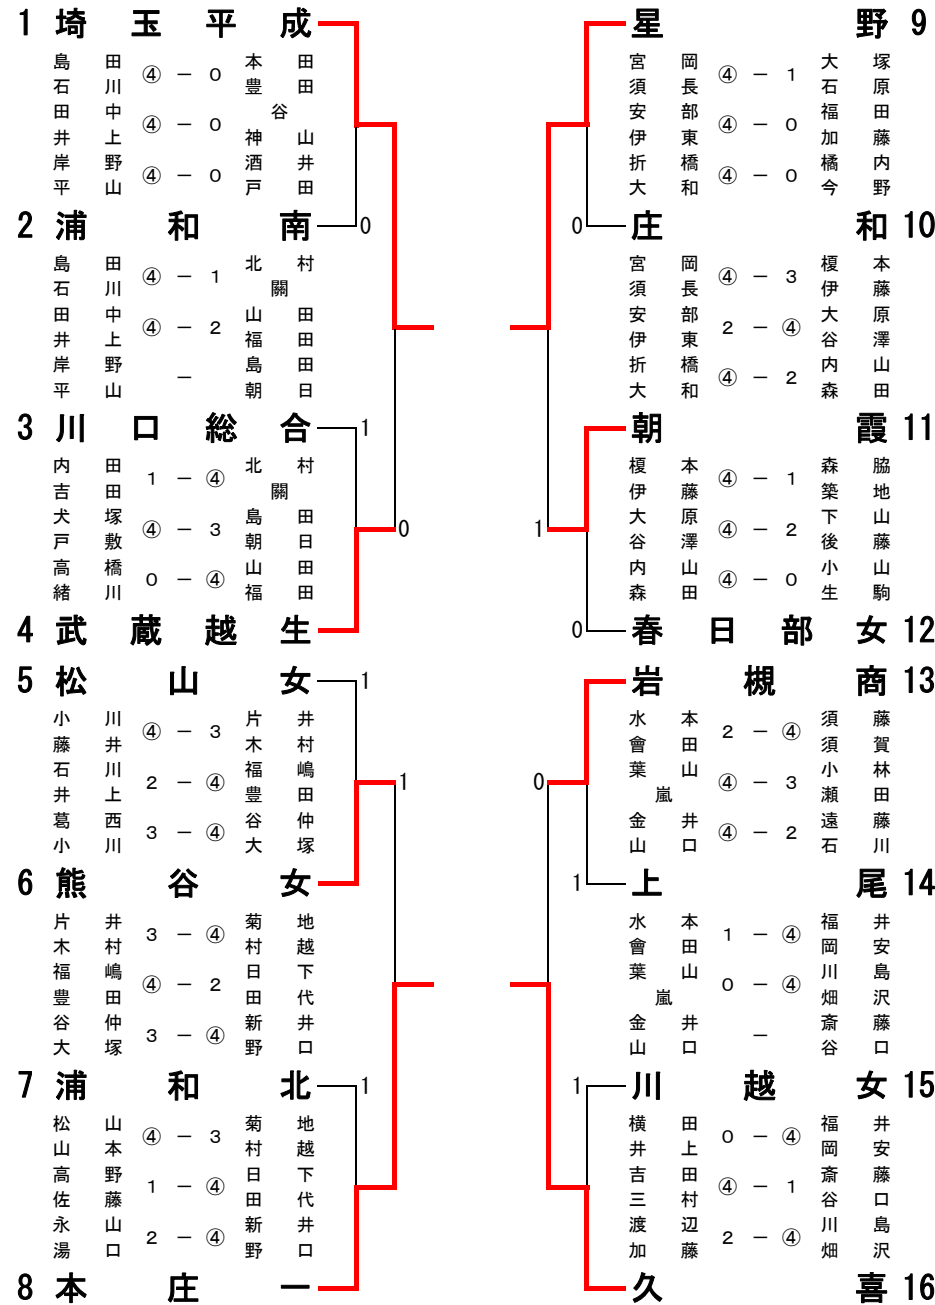

平成22年度 埼玉県高等学校インドア大会 兼
第36回関東高校選抜大会埼玉県予選会

平成22年12月28日(火)
所沢市市民体育館

女子の部

決勝リーグ

	学校名	A	B	C	D	勝率	差	順位
A	星野	/	1	1	0	0/3		4位
B	久喜	②	/	②	0	2/3		2位
C	本庄一	②	1	/	1	1/3		3位
D	埼玉平成	③	③	②	/	3/3		1位

※初戦はA対B、C対Dで行う

※第2戦以降は敗者が勝者のコートに移動して行う

※第3戦で残りの対戦が上記のケースに当たらない時はじゃんけんにてコートを決定する。

A 星野 1 - ② 久喜 B C 本庄一 1 - ② 埼玉平成 D

宮岡・須長 ④ - 0 齋藤・小野寺 菊地・村越 0 - ④ 島田・石川
安部・伊東 1 - ④ 福井・岡安 日下・田代 1 - ④ 田中・井上
折橋・大和 0 - ④ 川島・畑沢 新井・野口 ④ - 3 岸野・平山

C 本庄一 1 - ② 久喜 B A 星野 0 - ③ 埼玉平成 D