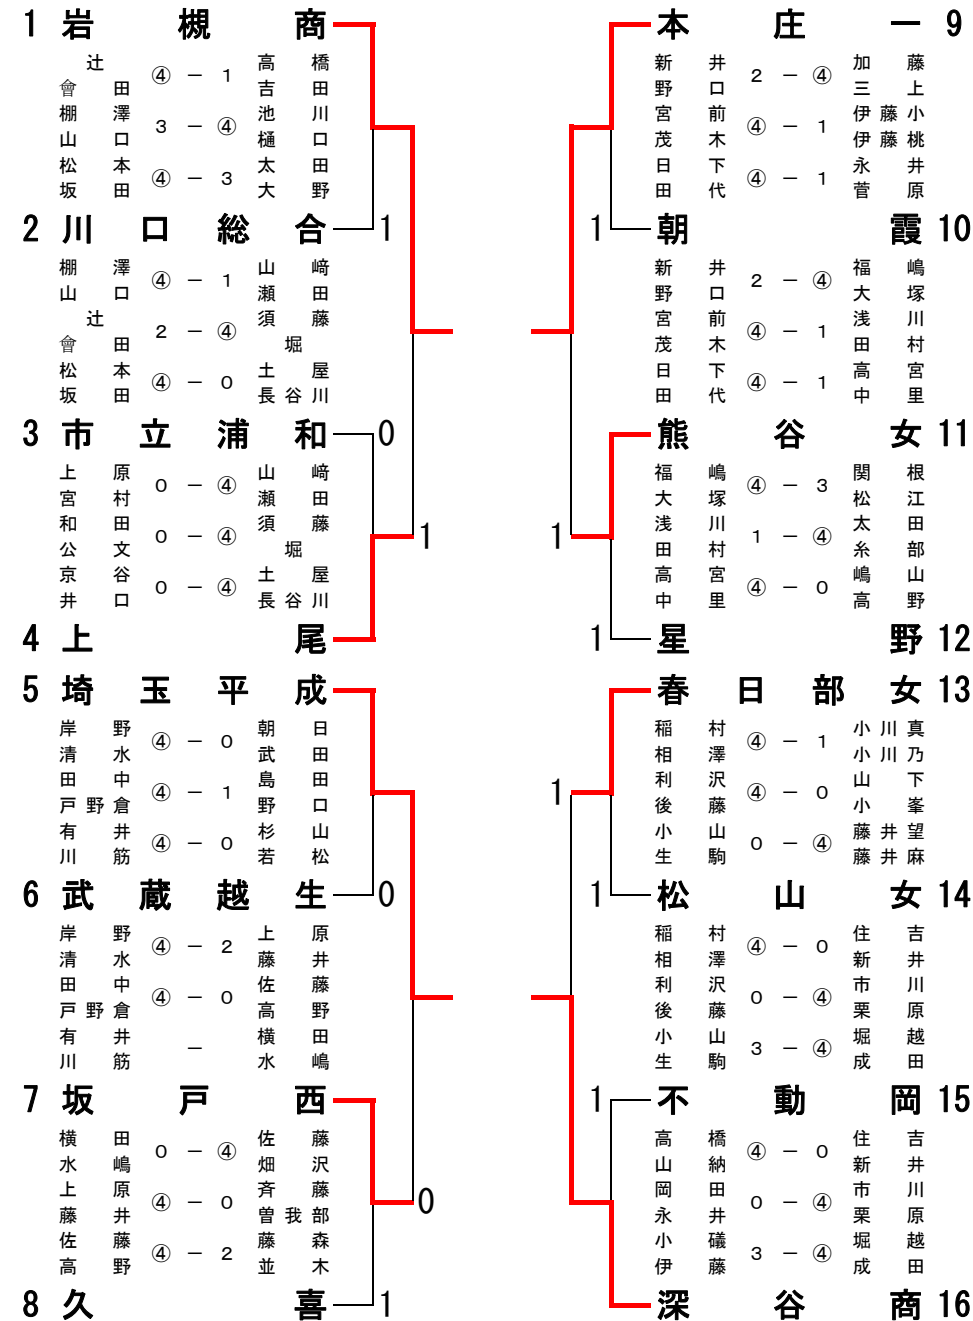

平成21年度 埼玉県高等学校インドア大会 兼  
第35回関東高校選抜大会埼玉県予選会

平成21年12月26日(土)  
所沢市市民体育館

女子の部

決勝リーグ

	学校名	A	B	C	D	勝率	差	順位
A	岩 槻 商		③	②	1	2/3		2位
B	深 谷 商	0		②	1	1/3		3位
C	本 庄 一	1	1		1	0/3		4位
D	埼 玉 平 成	②	②	②		3/3		1位

※初戦はA対B、C対Dで行う

※第2戦以降は敗者が勝者のコートに移動して行う

※第3戦で残りの対戦が上記のケースに当たらない時はじゃんけんにてコートを決定する。

岩槻商 ③ - 0 深谷商

棚澤・山口	④ - 1	住吉・新井
辻・會田	④ - 3	市川・栗原
松本・坂田	④ - 2	堀越・成田

本庄一 1 - ② 埼玉平成

新井・野口	④ - 2	岸野・清水
宮前・茂木	1 - ④	田中・戸野倉
日下・田代	0 - ④	有井・川筋

岩槻商 ② - 1 本庄一

市川・栗原	④ - 3	新井・野口
堀越・成田	④ - 3	宮前・茂木
中村・新井	1 - ④	日下・田代