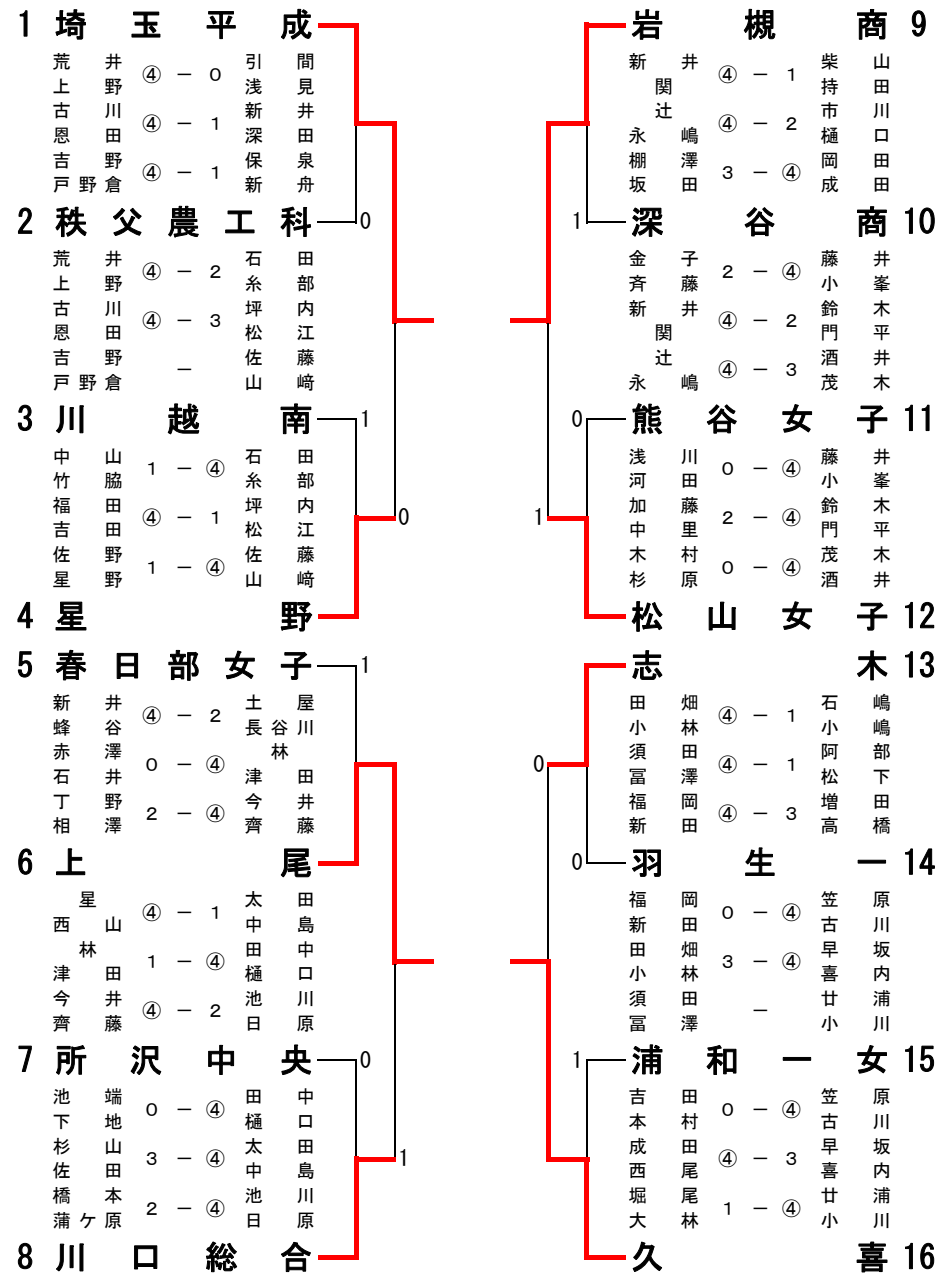

平成20年度 埼玉県高等学校インドア大会 兼 第34回関東高校選抜大会埼玉県予選会

平成20年12月25日 (木)

所沢市市民体育館

女子の部

決勝リーグ

学校名	A	B	C	D	勝率	差	順位
A 岩槻商		②	1	②	2/3		2
B 久喜	1		0	②	1/3		3
C 埼玉平成	②	③		③	3/3		1
D 上尾	1	1	0		0/3		4

※初戦はA対B、C対Dで行う

※第2戦以降は敗者が勝者のコートに移動して行う

※第3戦で残りの対戦が上記のケースに当たらない時はじゃんけんにてコートを決定する。

A 岩槻商 ② - 1 久喜 B C 埼玉平成 ③ - 0 上尾 D

棚澤 ・ 斎藤	3 - ④	笠原 ・ 古川	荒井 ・ 上野	④ - 1	星 ・ 長谷川
新井 ・ 関	④ - 2	早坂 ・ 喜内	古川 ・ 恩田	④ - 1	林 ・ 津田
辻 ・ 永嶋	④ - 1	甘浦 ・ 小川	吉野 ・ 戸野倉	④ - 3	今井 ・ 齊藤

A 岩槻商 ② - 1 上尾 D B 久喜 0 - ③ 埼玉平成 C

新井 ・ 関	④ - 0	土屋 ・ 長谷川	笠原 ・ 古川	3 - ④	荒井 ・ 上野
棚澤 ・ 斎藤	0 - ④	林 ・ 津田	甘浦 ・ 小川	0 - ④	古川 ・ 恩田
辻 ・ 永嶋	④ - 3	今井 ・ 齊藤	早坂 ・ 喜内	0 - ④	吉野 ・ 戸野倉

A 岩槻商 1 - ② 埼玉平成 C B 久喜 ② - 1 上尾 D

新井 ・ 関	3 - ④	古川 ・ 恩田	笠原 ・ 古川	④ - 3	星 ・ 西山
棚澤 ・ 斎藤	0 - ④	荒井 ・ 上野	藤森 ・ 望月	1 - ④	林 ・ 津田
辻 ・ 永嶋	④ - 2	吉野 ・ 戸野倉	早坂 ・ 喜内	④ - 3	今井 ・ 齊藤