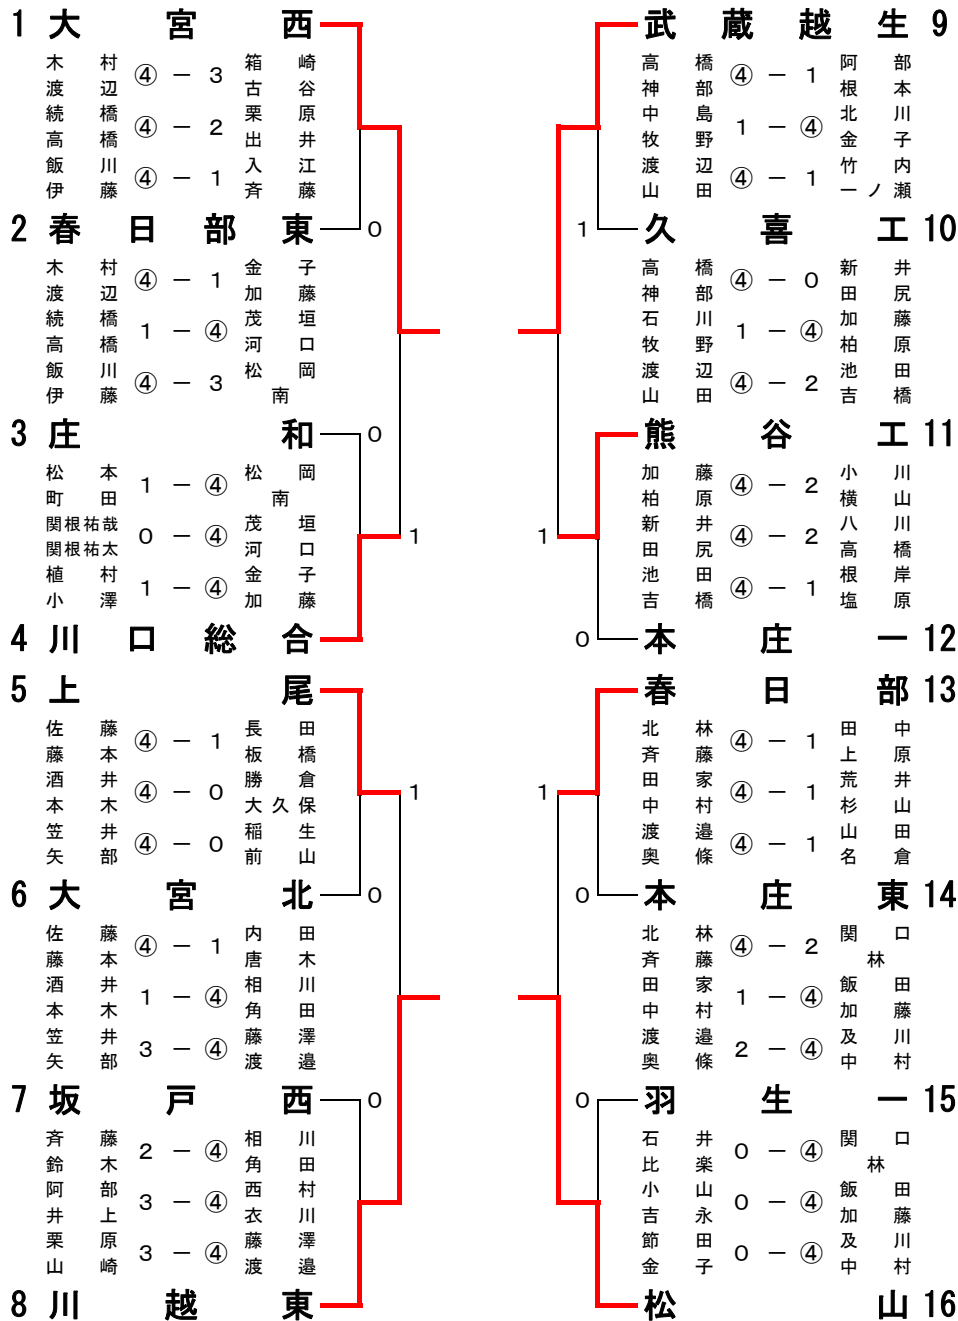

平成22年度 埼玉県高等学校インドア大会 兼
第36回関東高等学校選抜大会埼玉県予選会

平成22年12月27日 (月)
所沢市市民体育館

男子の部

決勝リーグ

	学校名	A	B	C	D	勝率	差	順位
A	大宮西	/	1	②	0	1/3		3
B	武蔵越生	②	/	②	0	2/3		2
C	川越東	1	1	/	1	0/3		4
D	松山	③	③	②	/	3/3		1

※初戦はA対B、C対Dで行う
※第2戦は敗者が勝者のコートに移動して行う
※第3戦で残りの対戦が上記のケースに当てはまらないときは、ジャンケンでコートを決定する。

A 大宮西 1 - ② 武蔵越生 B C 川越東 1 - ② 松山 D

続橋・高橋 1 - ④ 渡辺・濱田 藤澤・渡邊 2 - ④ 関口・林
木村・渡辺 ④ - 0 石川・山田 西村・唐木 0 - ④ 飯田・加藤
飯川・伊藤 1 - ④ 高橋・神部 相川・角田 ④ - 3 及川・中村

C 川越東 1 - ② 武蔵越生 B A 大宮西 0 - ③ 松山 D

西村・衣川 2 - ④ 渡辺・濱田 木村・渡辺 3 - ④ 関口・林
藤澤・渡邊 ④ - 1 石川・山田 続橋・高橋 0 - ④ 飯田・加藤
相川・角田 3 - ④ 高橋・神部 飯川・伊藤 1 - ④ 及川・中村

A 大宮西 ② - 1 川越東 C B 武蔵越生 0 - ③ 松山 D

木村・渡辺 ④ - 2 相川・角田 渡辺・濱田 0 - ④ 関口・林
飯川・伊藤 ④ - 1 内田・衣川 中島・山田 0 - ④ 飯田・加藤
統橋・高橋 1 - ④ 藤澤・渡邊 高橋・神部 0 - ④ 及川・中村