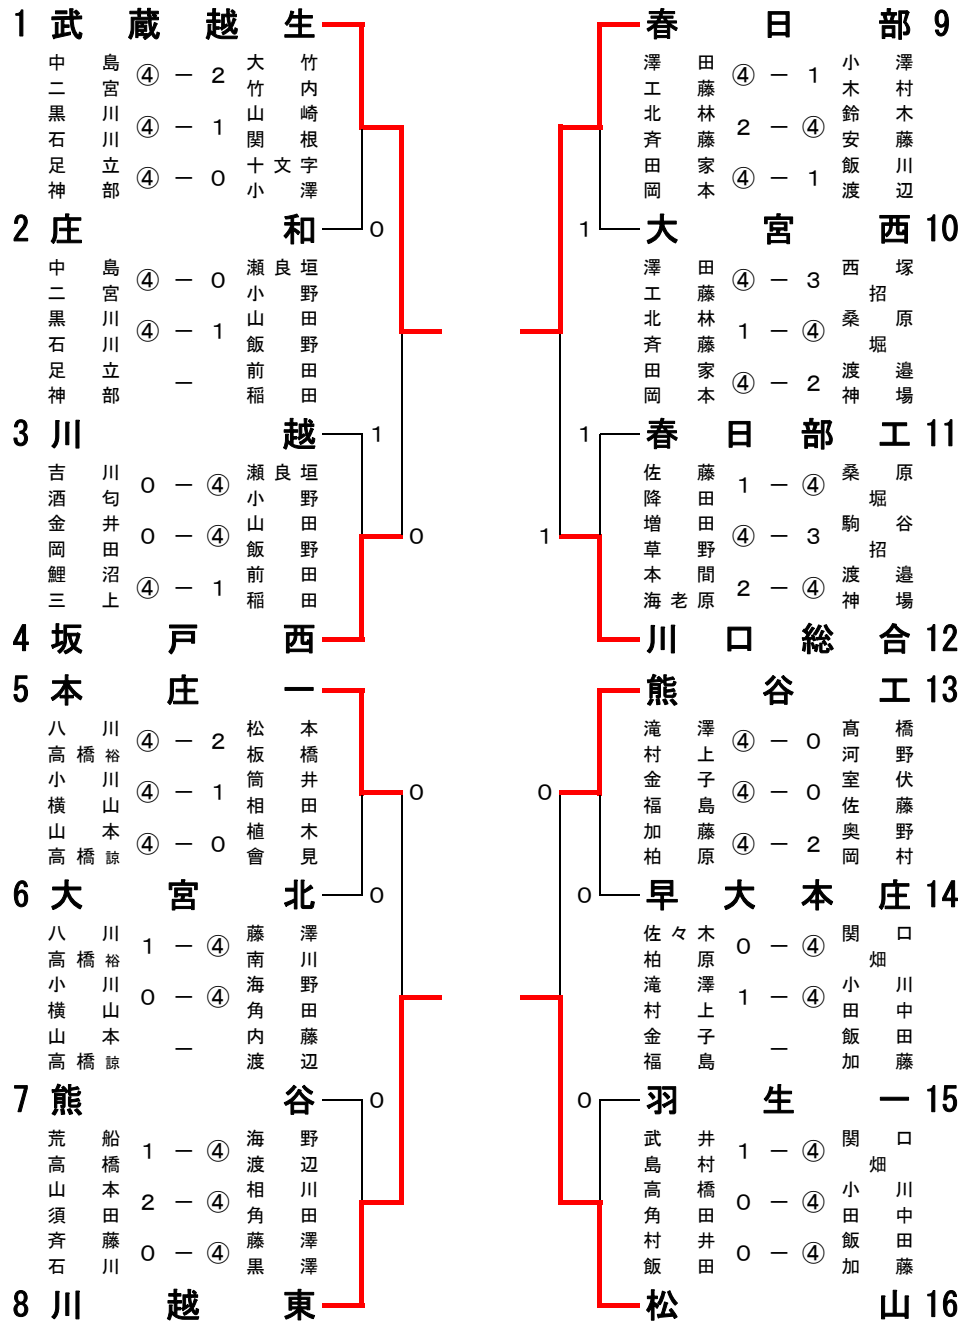

平成21年度 埼玉県高等学校インドア大会 兼
第35回関東高校選抜大会埼玉県予選会

平成21年12月25日(金)
所沢市市民体育館

男子の部

決勝リーグ

	学校名	A	B	C	D	勝点	差	順位
A	川越東	/	②	0	0	1		3
B	春日部	1	/	0	②	1		4
C	松山	③	③	/	1	2		2
D	武蔵越生	③	1	②	/	2		1

※初戦はA対B、C対Dで行う

※第2戦は敗者が勝者のコートに移動して行う

※第3戦で残りの対戦が上記のケースに当てはまらないときは、ジャンケンでコートを決定する。

川越東 ② - 1 春日部

藤澤・南川	1 - ④	澤田・工藤
海野・角田	④ - 0	北林・斉藤
内藤・渡辺	④ - 0	田家・岡本

松山 1 - ② 武蔵越生

関口・畑中	2 - ④	中島・二宮
小川・田中	④ - 0	黒川・石川
飯田・加藤	0 - ④	足立・神部

川越東 0 - ③ 松山

藤澤・黒澤	1 - ④	関口・畑中
海野・角田	2 - ④	小川・田中
内藤・渡辺	3 - ④	飯田・加藤