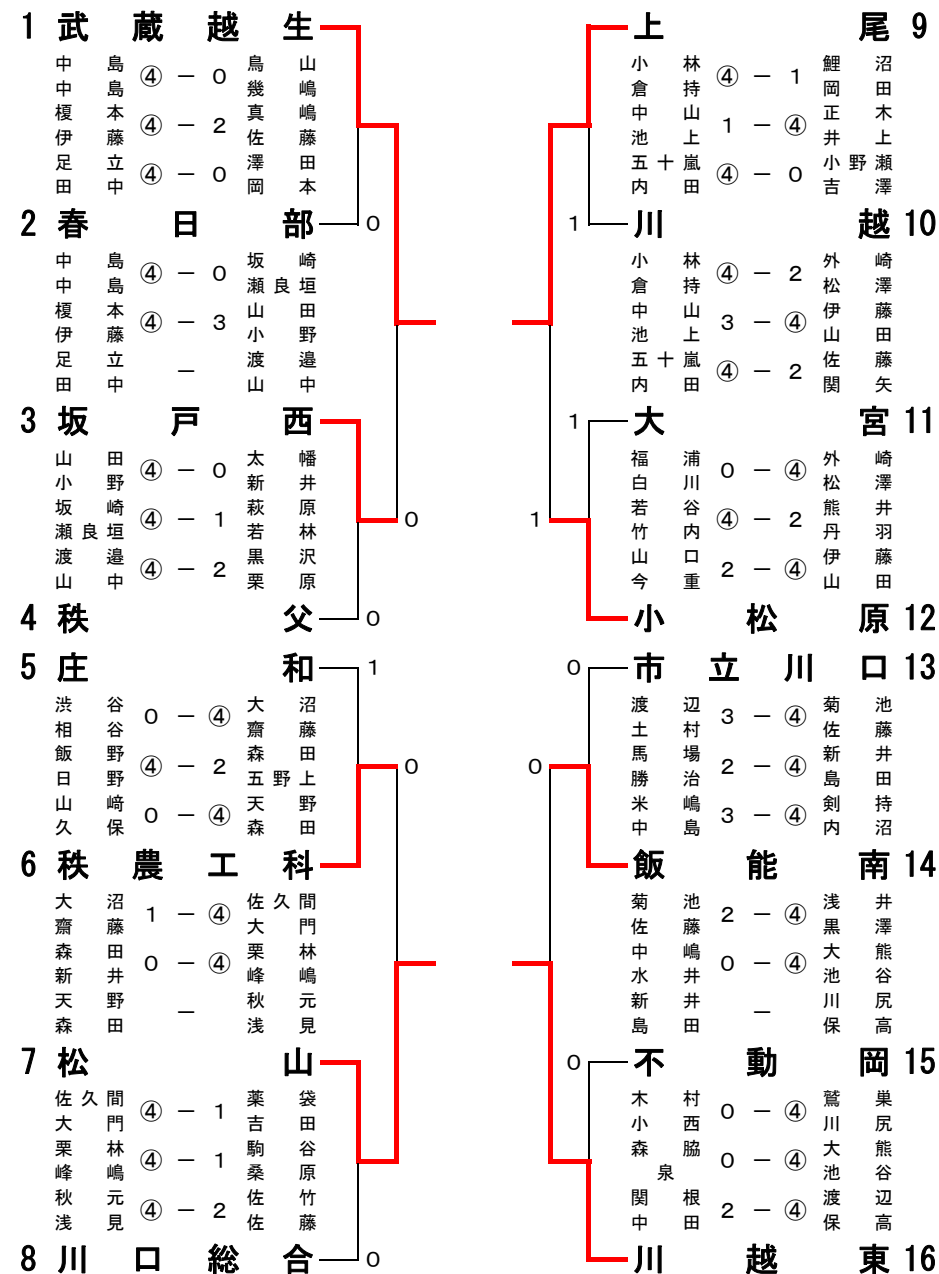

平成20年度 埼玉県高等学校インドア大会 兼
第34回関東高校選抜大会埼玉県予選会

平成20年12月26日(金)
所沢市市民体育館

男子の部

決勝リーグ

	学校名	A	B	C	D	勝率	差	順位
A	上尾		0	0	0	0/3		4
B	川越東	③		0	0	1/3		3
C	松山	③	③		1	2/3		2
D	武蔵越生	③	③	②		3/3		1

※初戦はA対B、C対Dで行う

※第2戦は敗者が勝者のコートに移動して行う

※第3戦で残りの対戦が上記のケースに当てはまらないときは、ジャンケンでコートを決定する。

上尾	0 - ③	川越東
小林・倉持	1 - ④	浅井・黒澤
前田・池上	0 - ④	大熊・川尻
五十嵐・内田	1 - ④	渡辺・保高

松山	1 - ②	武蔵越生
秋元・浅見	3 - ④	中島・中島
佐久間・大門	2 - ④	榎本・浅野
栗林・峰嶋	④ - 2	足立・田中

松山	③ - 0	川越東
佐久間・大門	④ - 2	浅井・黒澤
栗林・峰嶋	④ - 1	大熊・池谷
秋元・浅見	④ - 2	渡辺・川尻

上尾	0 - ③	武蔵越生
前田・大城戸	0 - ④	中島・中島
小林・倉持	2 - ④	榎本・浅野
五十嵐・内田	1 - ④	足立・田中

上尾	0 - ③	松山
小林・倉持	0 - ④	佐久間・大門
中山・池上	2 - ④	栗林・峰嶋
五十嵐・内田	2 - ④	秋元・浅見

川越東	0 - ③	武蔵越生
大熊・川尻	1 - ④	中島・中島
浅井・黒澤	1 - ④	榎本・浅野
渡辺・保高	0 - ④	足立・田中