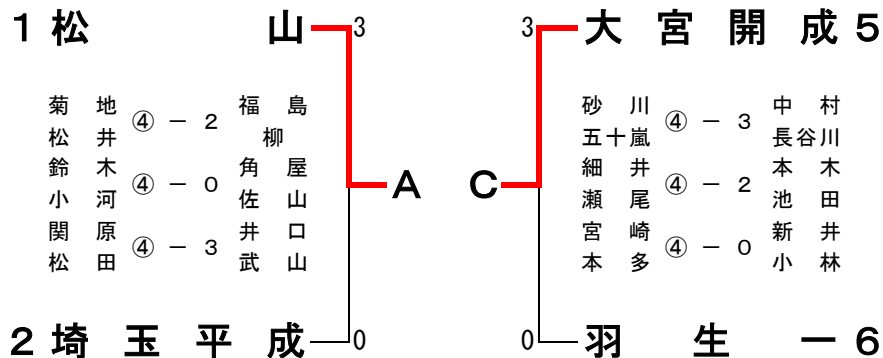

平成16年度 埼玉県高等学校インドア大会 兼
第30回関東高校選抜大会埼玉県予選会

平成16年12月19日(日)
上尾運動公園体育館

男子の部

決勝リーグ

	学校名	A	B	C	D	勝点	±	順位
A	松山	/	1	1	1	0		4
B	武蔵越生	②	/	1	③	2		2
C	大宮開成	②	②	/	③	3		1
D	坂戸西	②	0	0	/	1		3

※初戦はA対B、C対Dで行う
 ※第2戦は敗者が勝者のコートに移動して行う
 ※第3戦は残りの対戦を成績が上位の学校のコートで行う。
 同点の場合は若い番号のコートで行う。