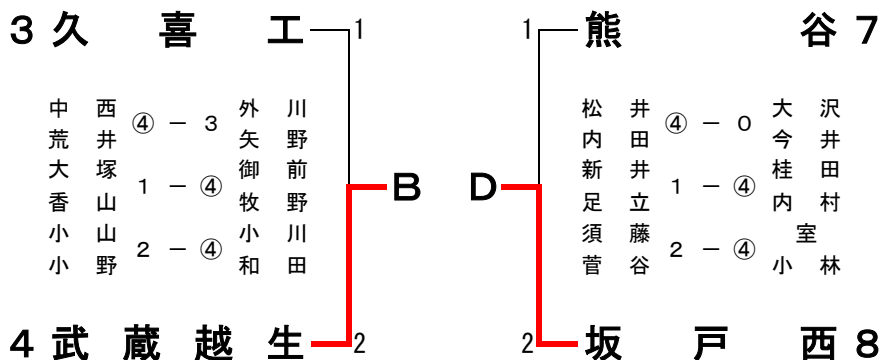

平成16年度 埼玉県高等学校インドア大会 兼
第30回関東高校選抜大会埼玉県予選会

平成16年12月19日(日)
上尾運動公園体育館

男子の部

決勝リーグ

	学校名	A	B	C	D	勝点	±	順位
A	松山	/	1	1	1	0		4
B	武蔵越生	②	/	1	③	2		2
C	大宮開成	②	②	/	③	3		1
D	坂戸西	②	0	0	/	1		3

※初戦はA対B、C対Dで行う
 ※第2戦は敗者が勝者のコートに移動して行う
 ※第3戦は残りの対戦を成績が上位の学校のコートで行う。
 同点の場合は若い番号のコートで行う。