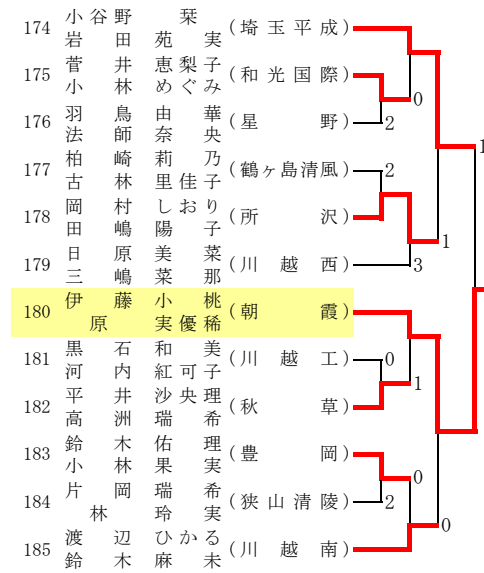

平成23年度 ソフトテニス埼玉県選手権大会 (高校女子)

西部地区1次予選

平成23年7月16日 (狭山智光山公園)

その1 A

B

C

D

E

F

G

H

田中 千尋・井上 涼香 (埼玉平成)、島田 礼実・石川 汐里 (埼玉平成)、折原 智子・大和 由衣 (星野)、島田 有希・關 明日香 (武蔵越生)、北村 花奈・渡辺 友美 (武蔵越生)

千葉 あすか・平山 七海 (埼玉平成)、榎本 柚子・伊藤 桃 (朝霞)、大河内 唯花・石井 舞 (埼玉平成)、大河戸 玲奈・高野 茜 (坂戸西)

以上9ペアは2次(7月22日)より出場