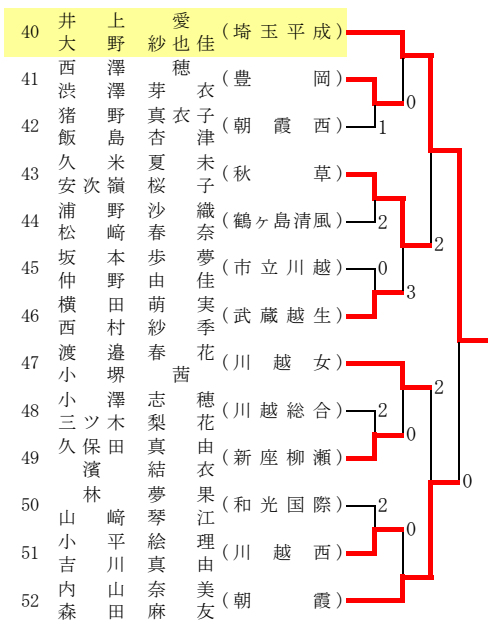

平成23年度 ソフトテニス埼玉県選手権大会 (高校女子)

西部地区1次予選

平成23年7月16日 (狭山智光山公園)

その1 A

B

C

D

E

F

G

H

田中 千尋・井上 涼香 (埼玉平成)、島田 礼実・石川 汐里 (埼玉平成)、折原 智子・大和 由衣 (星野)、島田 有希・關 明日香 (武蔵越生)、北村 花奈・渡辺 友美 (武蔵越生)

千葉 あすか・平山 七海 (埼玉平成)、榎本 柚子・伊藤 桃 (朝霞)、大河内 唯花・石井 舞 (埼玉平成)、大河戸 玲奈・高野 茜 (坂戸西)

以上9ペアは2次(7月22日)より出場