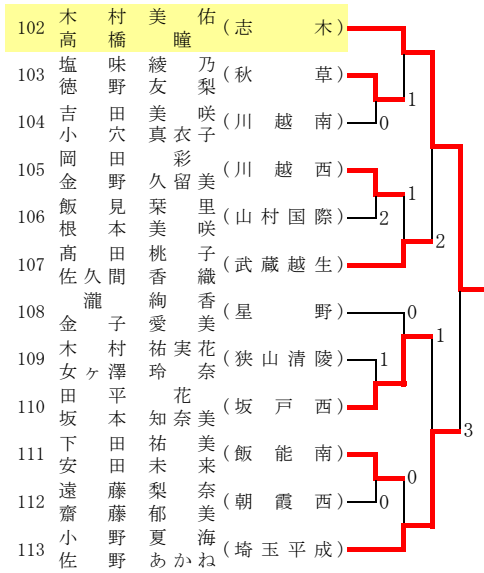

平成23年度 ソフトテニス埼玉県選手権大会 (高校女子)

西部地区1次予選

平成23年7月16日 (狭山智光山公園)

その1 A

B

C

D

E

F

G

H

田中 千尋・井上 涼香 (埼玉平成)、島田 礼実・石川 汐里 (埼玉平成)、折原 智子・大和 由衣 (星野)、島田 有希・關 明日香 (武蔵越生)、北村 花奈・渡辺 友美 (武蔵越生)

千葉 あすか・平山 七海 (埼玉平成)、榎本 柚子・伊藤 桃 (朝霞)、大河内 唯花・石井 舞 (埼玉平成)、大河戸 玲奈・高野 茜 (坂戸西)

以上9ペアは2次(7月22日)より出場