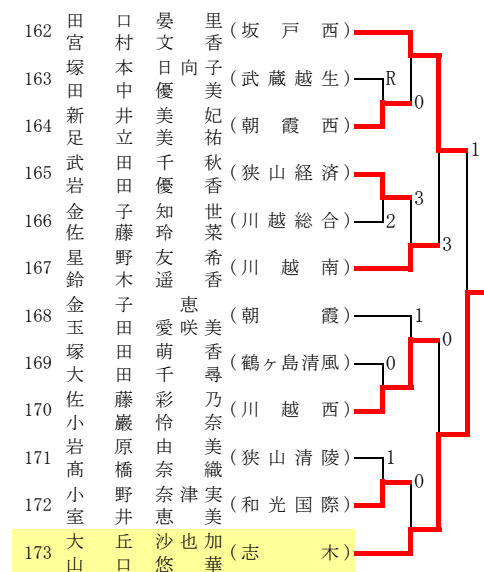

平成23年度 ソフトテニス埼玉県選手権大会 (高校女子)

西部地区1次予選

平成23年7月16日 (狭山智光山公園)

その1 A

B

C

D

E

F

G

H

田中 千尋・井上 涼香 (埼玉平成)、島田 礼実・石川 汐里 (埼玉平成)、折原 智子・大和 由衣 (星野)、島田 有希・關 明日香 (武蔵越生)、北村 花奈・渡辺 友美 (武蔵越生)

千葉 あすか・平山 七海 (埼玉平成)、榎本 柚子・伊藤 桃 (朝霞)、大河内 唯花・石井 舞 (埼玉平成)、大河戸 玲奈・高野 茜 (坂戸西)

以上9ペアは2次(7月22日)より出場