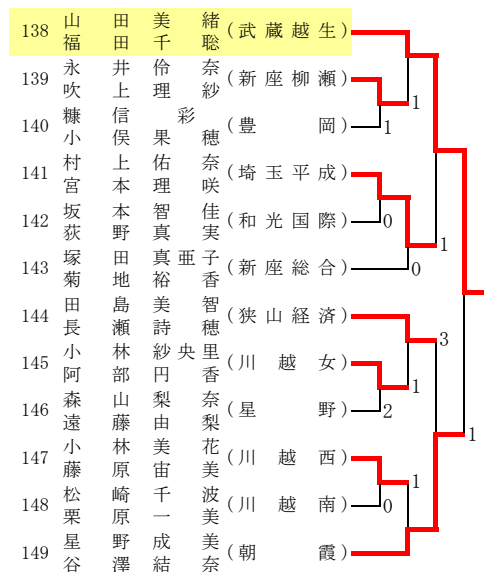

平成23年度 ソフトテニス埼玉県選手権大会 (高校女子)

西部地区1次予選

平成23年7月16日 (狭山智光山公園)

その1 A

B

C

D

E

F

G

H

田中 千尋・井上 涼香 (埼玉平成)、島田 礼実・石川 汐里 (埼玉平成)、折原 智子・大和 由衣 (星野)、島田 有希・關 明日香 (武蔵越生)、北村 花奈・渡辺 友美 (武蔵越生)

千葉 あすか・平山 七海 (埼玉平成)、榎本 柚子・伊藤 桃 (朝霞)、大河内 唯花・石井 舞 (埼玉平成)、大河戸 玲奈・高野 茜 (坂戸西)

以上9ペアは2次(7月22日)より出場