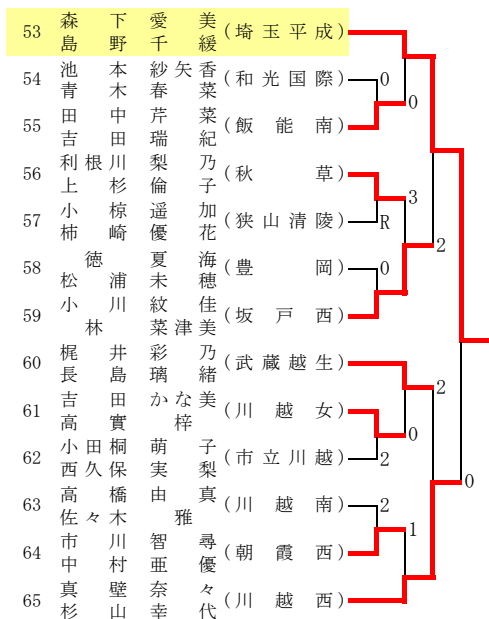

平成23年度 ソフトテニス埼玉県選手権大会 (高校女子)

西部地区1次予選

平成23年7月16日 (狭山智光山公園)

その1 A

B

C

D

E

F

G

H

田中 千尋・井上 涼香 (埼玉平成)、島田 礼実・石川 汐里 (埼玉平成)、折原 智子・大和 由衣 (星野)、島田 有希・關 明日香 (武蔵越生)、北村 花奈・渡辺 友美 (武蔵越生)

千葉 あすか・平山 七海 (埼玉平成)、榎本 柚子・伊藤 桃 (朝霞)、大河内 唯花・石井 舞 (埼玉平成)、大河戸 玲奈・高野 茜 (坂戸西)

以上9ペアは2次(7月22日)より出場