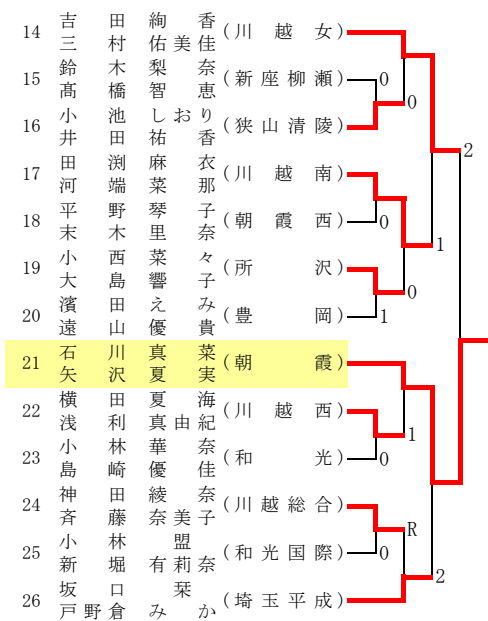

平成23年度 ソフトテニス埼玉県選手権大会 (高校女子)

西部地区1次予選

平成23年7月16日 (狭山智光山公園)

その1 A

B

C

D

E

F

G

H

田中 千尋・井上 涼香 (埼玉平成)、島田 礼実・石川 汐里 (埼玉平成)、折原 智子・大和 由衣 (星野)、島田 有希・關 明日香 (武蔵越生)、北村 花奈・渡辺 友美 (武蔵越生)

千葉 あすか・平山 七海 (埼玉平成)、榎本 柚子・伊藤 桃 (朝霞)、大河内 唯花・石井 舞 (埼玉平成)、大河戸 玲奈・高野 茜 (坂戸西)

以上9ペアは2次(7月22日)より出場