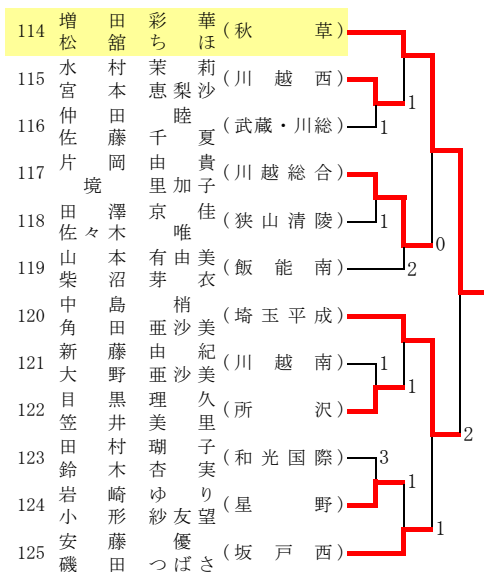

平成23年度 ソフトテニス埼玉県選手権大会 (高校女子)

西部地区1次予選

平成23年7月16日 (狭山智光山公園)

その1 A

B

C

D

E

F

G

H

田中 千尋・井上 涼香 (埼玉平成)、島田 礼実・石川 汐里 (埼玉平成)、折原 智子・大和 由衣 (星野)、島田 有希・關 明日香 (武蔵越生)、北村 花奈・渡辺 友美 (武蔵越生)

千葉 あすか・平山 七海 (埼玉平成)、榎本 柚子・伊藤 桃 (朝霞)、大河内 唯花・石井 舞 (埼玉平成)、大河戸 玲奈・高野 茜 (坂戸西)

以上9ペアは2次(7月22日)より出場