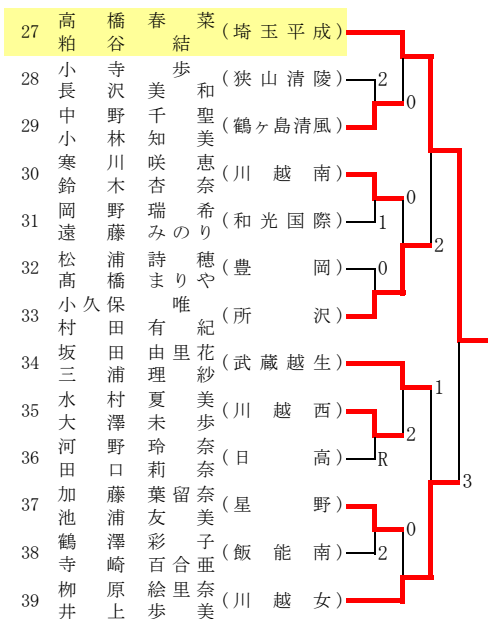

平成23年度 ソフトテニス埼玉県選手権大会 (高校女子)

西部地区1次予選

平成23年7月16日 (狭山智光山公園)

その1 A

B

C

D

E

F

G

H

田中 千尋・井上 涼香 (埼玉平成)、島田 礼実・石川 汐里 (埼玉平成)、折原 智子・大和 由衣 (星野)、島田 有希・關 明日香 (武蔵越生)、北村 花奈・渡辺 友美 (武蔵越生)

千葉 あすか・平山 七海 (埼玉平成)、榎本 柚子・伊藤 桃 (朝霞)、大河内 唯花・石井 舞 (埼玉平成)、大河戸 玲奈・高野 茜 (坂戸西)

以上9ペアは2次(7月22日)より出場