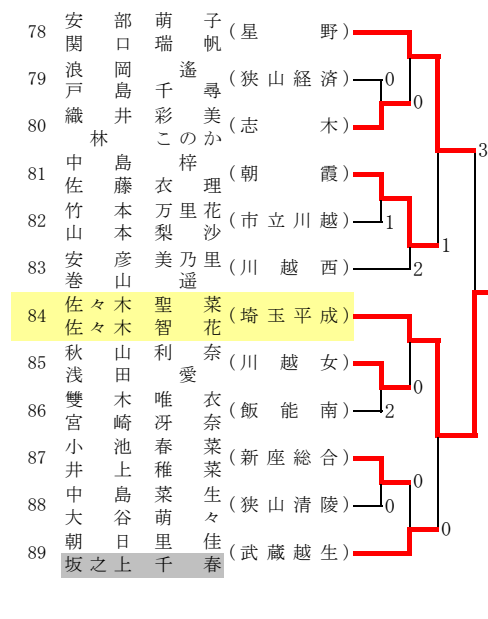

平成23年度 ソフトテニス埼玉県選手権大会 (高校女子)

西部地区1次予選

平成23年7月16日 (狭山智光山公園)

その1 A

B

C

D

E

F

G

H