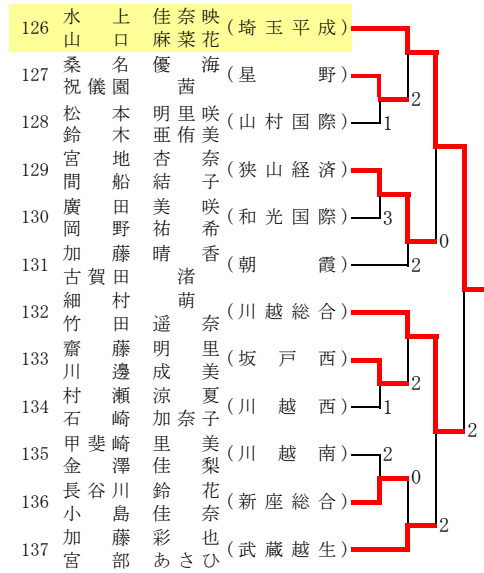

平成23年度 ソフトテニス埼玉県選手権大会 (高校女子)

西部地区1次予選

平成23年7月16日 (狭山智光山公園)

その1 A

B

C

D

E

F

G

H

田中 千尋・井上 涼香 (埼玉平成)、島田 礼実・石川 汐里 (埼玉平成)、折原 智子・大和 由衣 (星野)、島田 有希・關 明日香 (武蔵越生)、北村 花奈・渡辺 友美 (武蔵越生)

千葉 あすか・平山 七海 (埼玉平成)、榎本 柚子・伊藤 桃 (朝霞)、大河内 唯花・石井 舞 (埼玉平成)、大河戸 玲奈・高野 茜 (坂戸西)

以上9ペアは2次(7月22日)より出場