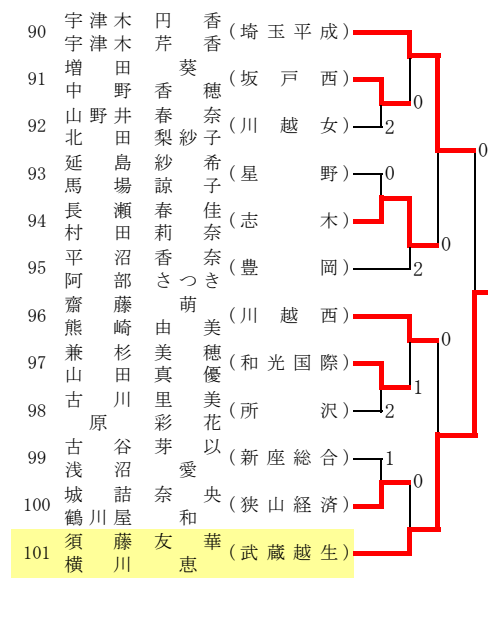

平成23年度 ソフトテニス埼玉県選手権大会 (高校女子)

西部地区1次予選

平成23年7月16日 (狭山智光山公園)

その1 A

B

C

D

E

F

G

H