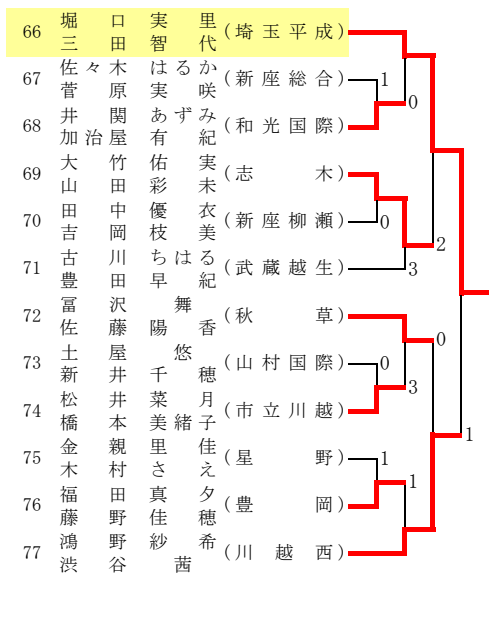

平成23年度 ソフトテニス埼玉県選手権大会 (高校女子)

西部地区1次予選

平成23年7月16日 (狭山智光山公園)

その1 A

B

C

D

E

F

G

H

田中 千尋・井上 涼香 (埼玉平成)、島田 礼実・石川 汐里 (埼玉平成)、折原 智子・大和 由衣 (星野)、島田 有希・關 明日香 (武蔵越生)、北村 花奈・渡辺 友美 (武蔵越生)

千葉 あすか・平山 七海 (埼玉平成)、榎本 柚子・伊藤 桃 (朝霞)、大河内 唯花・石井 舞 (埼玉平成)、大河戸 玲奈・高野 茜 (坂戸西)

以上9ペアは2次(7月22日)より出場