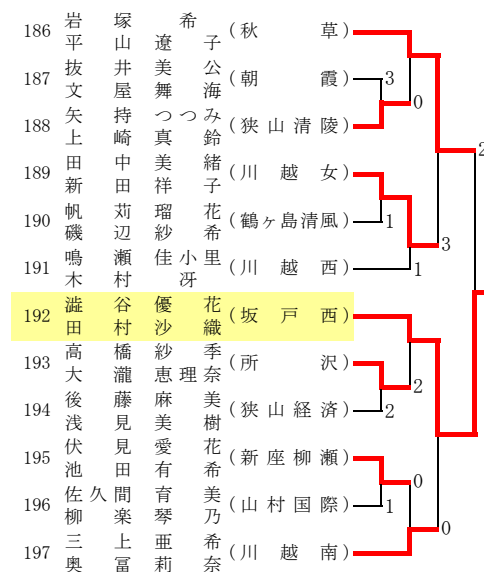

平成23年度 ソフトテニス埼玉県選手権大会 (高校女子)

西部地区1次予選

平成23年7月16日 (狭山智光山公園)

その1 A

B

C

D

E

F

G

H

田中 千尋・井上 涼香 (埼玉平成)、島田 礼実・石川 汐里 (埼玉平成)、折原 智子・大和 由衣 (星野)、島田 有希・關 明日香 (武蔵越生)、北村 花奈・渡辺 友美 (武蔵越生)

千葉 あすか・平山 七海 (埼玉平成)、榎本 柚子・伊藤 桃 (朝霞)、大河内 唯花・石井 舞 (埼玉平成)、大河戸 玲奈・高野 茜 (坂戸西)

以上9ペアは2次(7月22日)より出場