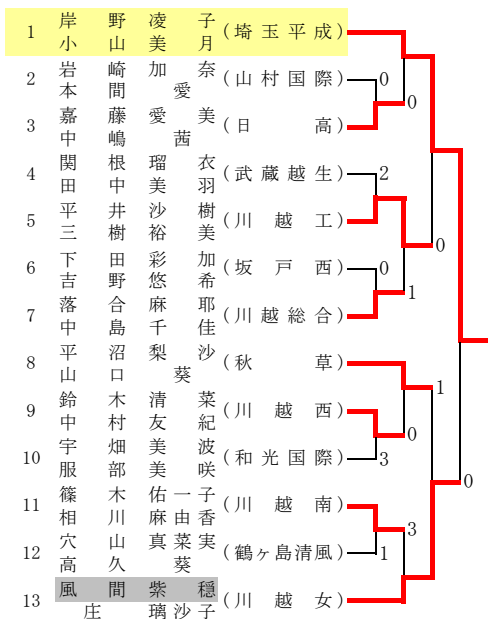

平成23年度 ソフトテニス埼玉県選手権大会 (高校女子)

西部地区1次予選

平成23年7月16日 (狭山智光山公園)

その1 A

B

C

D

E

F

G

H

田中 千尋・井上 涼香 (埼玉平成)、島田 礼実・石川 汐里 (埼玉平成)、折原 智子・大和 由衣 (星野)、島田 有希・關 明日香 (武蔵越生)、北村 花奈・渡辺 友美 (武蔵越生)

千葉 あすか・平山 七海 (埼玉平成)、榎本 柚子・伊藤 桃 (朝霞)、大河内 唯花・石井 舞 (埼玉平成)、大河戸 玲奈・高野 茜 (坂戸西)

以上9ペアは2次(7月22日)より出場