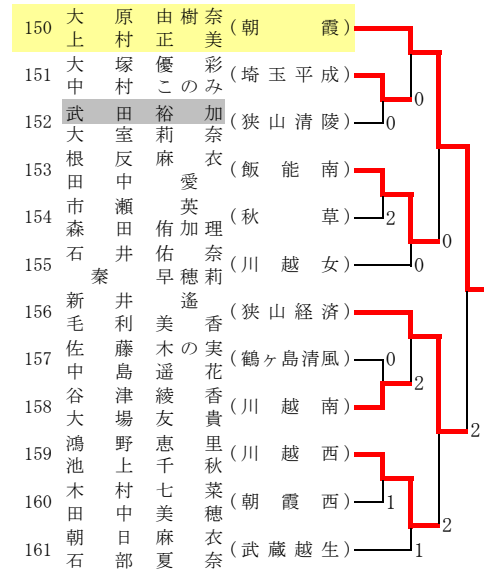

平成23年度 ソフトテニス埼玉県選手権大会 (高校女子)

西部地区1次予選

平成23年7月16日 (狭山智光山公園)

その1 A

B

C

D

E

F

G

H

田中 千尋・井上 涼香 (埼玉平成)、島田 礼実・石川 汐里 (埼玉平成)、折原 智子・大和 由衣 (星野)、島田 有希・關 明日香 (武蔵越生)、北村 花奈・渡辺 友美 (武蔵越生)

千葉 あすか・平山 七海 (埼玉平成)、榎本 柚子・伊藤 桃 (朝霞)、大河内 唯花・石井 舞 (埼玉平成)、大河戸 玲奈・高野 茜 (坂戸西)

以上9ペアは2次(7月22日)より出場