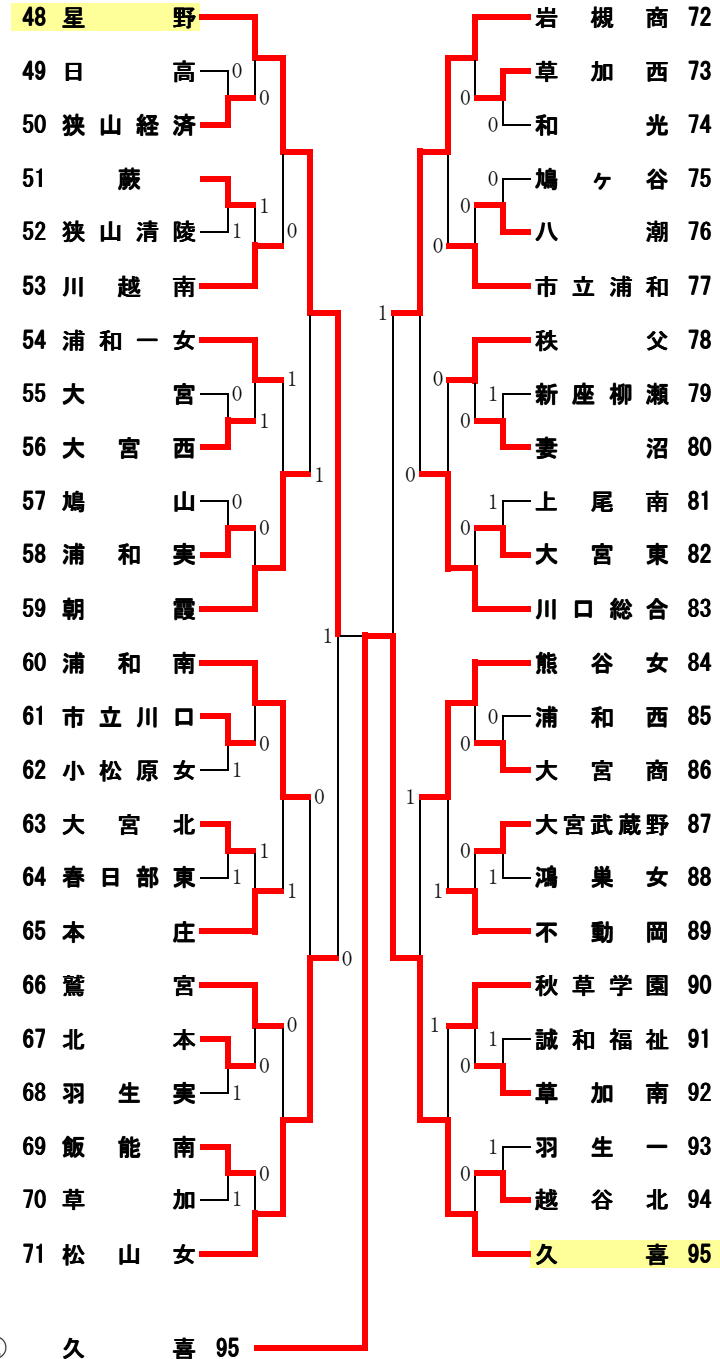

平成23年度 ソフトテニス関東大会埼玉県予選会 女子団体戦の部

[準々決勝]
1 埼玉平成 ② - 0 武蔵越生 23
島田・石川 ④ - 0 島田・關
田中・井上 ④ - 3 山田・福田
岸野・平山 - 北村・渡辺

35 上尾 ② - 0 本庄一 47
須藤・須賀 ④ - 0 菊地・村越
小林・瀬田 ④ - 1 日下・田代
遠藤・石川 - 新井・野口

48 星野 ② - 0 松山女 71
折橋・大和 ④ - 2 小川・藤井
安部・伊東 ④ - 3 葛西・小川
田所・志水 - 石川・井上

72 岩槻商 1 - ② 久喜 95
金井・山口 1 - ④ 福井・岡安
水本・會田 ④ - 2 斉藤・小野寺
熊井・森 2 - ④ 川島・畑沢

[準決勝]
1 埼玉平成 0 - ② 上尾 35
島田・石川 3 - ④ 須藤・須賀
田中・井上 1 - ④ 小林・須藤
岸野・平山 - 遠藤・石川

48 星野 1 - ② 久喜 95
折橋・大和 2 - ④ 福井・岡安
安部・伊東 ④ - 1 稲葉・小野寺
田所・志水 3 - ④ 川島・畑沢

[決勝]
35 上尾 1 - ② 久喜 95
須藤・須賀 1 - ④ 福井・岡安
小林・須藤 ④ - 0 稲葉・小野寺
遠藤・石川 0 - ④ 川島・畑沢

[3位決定戦]
1 埼玉平成 ② - 0 星野 48
島田・石川 ④ - 2 折橋・大和
田中・井上 ④ - 0 安部・伊東
岸野・平山 - 宮岡・須長

35 上尾 1 - ② 久喜 95