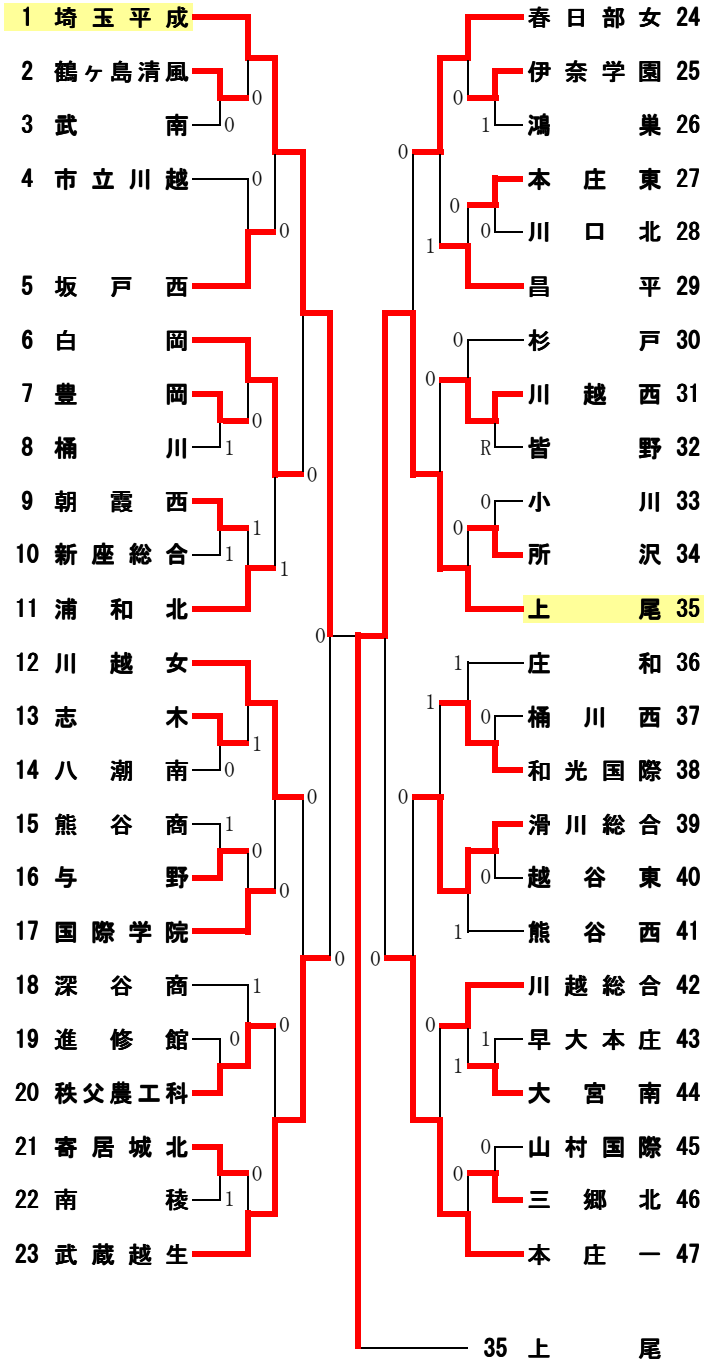

平成23年度 ソフトテニス関東大会埼玉県予選会 女子団体戦の部

[準々決勝]
1 埼玉平成 ② - 0 武蔵越生 23
島田・石川 ④ - 0 島田・關
田中・井上 ④ - 3 山田・福田
岸野・平山 - 北村・渡辺

35 上尾 ② - 0 本庄一 47
須藤・須賀 ④ - 0 菊地・村越
小林・瀬田 ④ - 1 日下・田代
遠藤・石川 - 新井・野口

48 星野 ② - 0 松山女 71
折橋・大和 ④ - 2 小川・藤井
安部・伊東 ④ - 3 葛西・小川
田所・志水 - 石川・井上

72 岩槻商 1 - ② 久喜 95
金井・山口 1 - ④ 福井・岡安
水本・會田 ④ - 2 斉藤・小野寺
熊井・森 2 - ④ 川島・畑沢

[準決勝]
1 埼玉平成 0 - ② 上尾 35
島田・石川 3 - ④ 須藤・須賀
田中・井上 1 - ④ 小林・須藤
岸野・平山 - 遠藤・石川

48 星野 1 - ② 久喜 95
折橋・大和 2 - ④ 福井・岡安
安部・伊東 ④ - 1 稲葉・小野寺
田所・志水 3 - ④ 川島・畑沢

[決勝]
35 上尾 1 - ② 久喜 95
須藤・須賀 1 - ④ 福井・岡安
小林・須藤 ④ - 0 稲葉・小野寺
遠藤・石川 0 - ④ 川島・畑沢

[3位決定戦]
1 埼玉平成 ② - 0 星野 48
島田・石川 ④ - 2 折橋・大和
田中・井上 ④ - 0 安部・伊東
岸野・平山 - 宮岡・須長

35 上尾 1 - ② 久喜 95