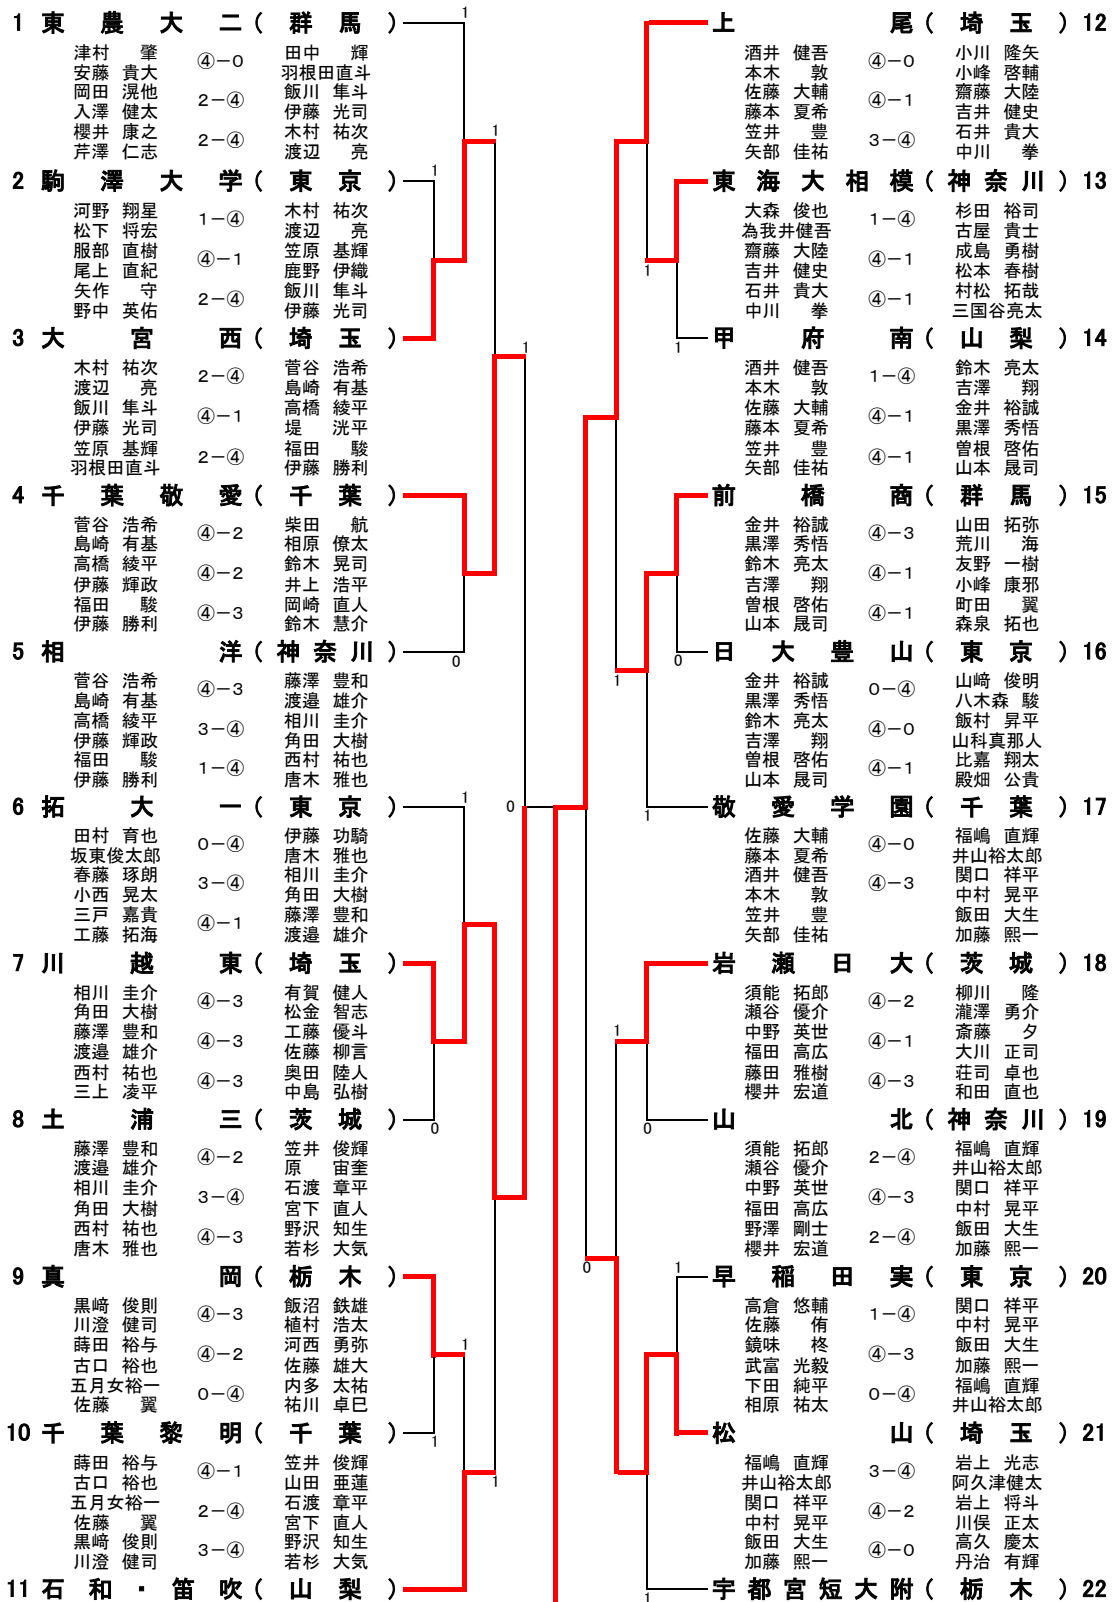

# 平成23年度 第52回関東高等学校ソフトテニス団体選手権大会

## 【 男子 の 部 】

川越東 (埼玉)	0-2	上尾高 (埼玉)
相川 圭介	3-4	佐藤本 大輔
角田 大樹	0-4	藤本 夏希
藤澤 豊和		酒本 健吾
渡邊 雄介		本木 敦
西村 祐也		矢部 豊
唐木 雅也		佳祐