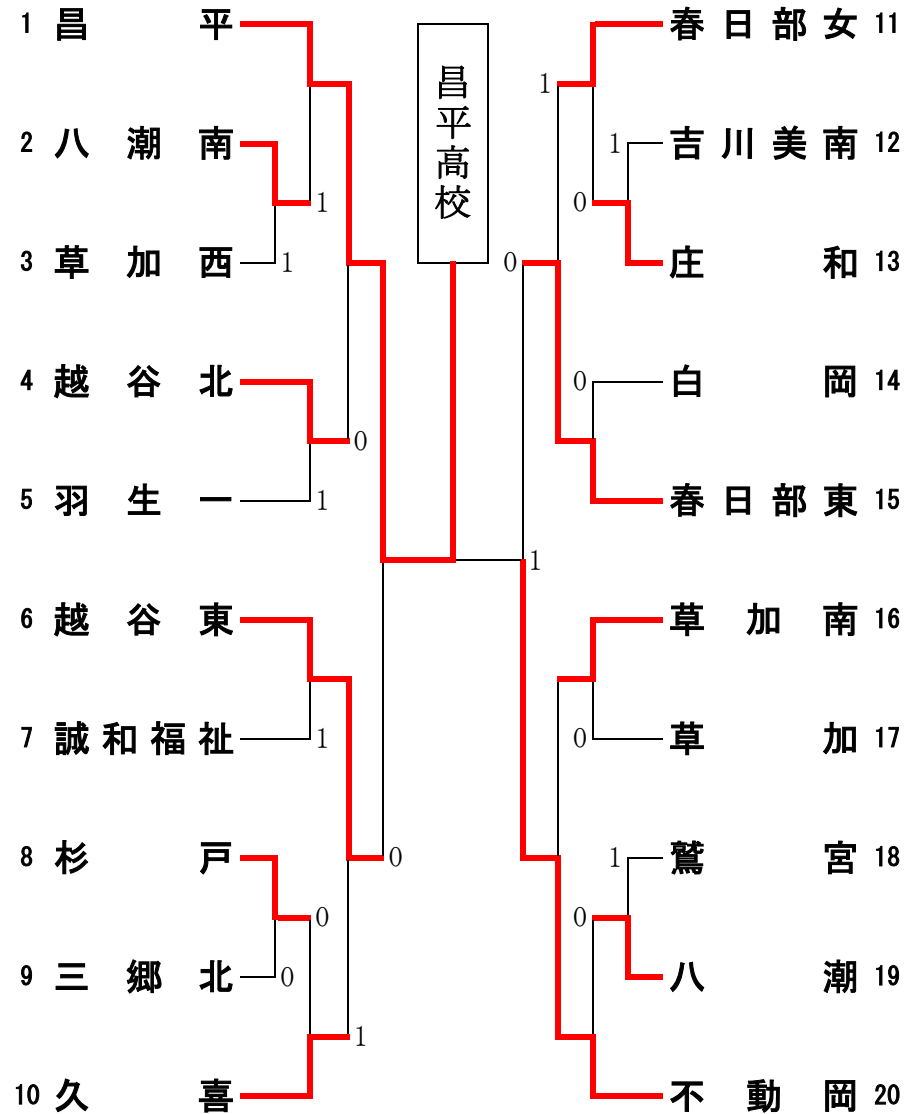

女子団体戦の部

[準決勝]

1 昌平 2 - 0 越谷東 6 15 春日部東 0 - 2 不動岡 20

八木・星野 4 - 1 中野・廣澤
成清・磯 4 - 3 鈴木・榊枝
畑・星野 1 - 1 菊池・今泉

高山・丸鶴 1 - 4 大川・岡崎
小関・小和板 3 - 4 宮島・米山
大久保・森田 2 - 3 稲村・倉田

[決勝]

1 昌平 2 - 1 不動岡 20 6 越谷東 0 - 2 春日部東 15

八木・星野 4 - 1 宮島・米山
畑・星野 2 - 4 大川・岡崎
成清・磯 4 - 1 稲村・倉田

鈴木・榊枝 2 - 4 丸鶴・高山
菊池・今泉 2 - 4 小関・小和板
中野・廣澤 0 - 1 大久保・森田

[9位決定戦]