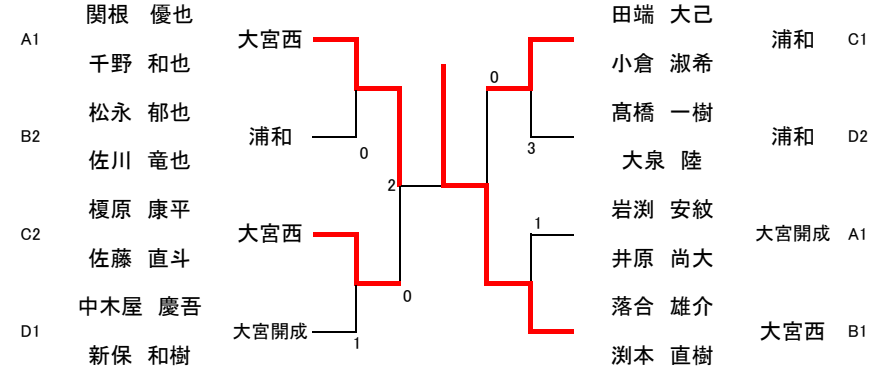

予選リーグbブロック

	エ	オ	カ	勝率	順位
エ 倉持 葵 (大宮西)	④	④		2/2	1
オ 新井 志菜 (宮原中)	0	3		0/2	3
カ 川ノ上 久美 (岩槻商業)	0	④		1/2	2

予選リーグdブロック

	コ	サ	シ	勝率	順位
コ 齊藤 瑞季 (岩槻商業)	④	④		2/2	1
サ 岡安 ゆず (三室中)	1	1		0/2	3
シ 大橋 芽依 (浦和一女)	2	④		1/2	2

決勝トーナメント(男子)

*アルファベットはブロック、数字は順位を表す

決勝トーナメント(女子)

*アルファベットはブロック、数字は順位を表す