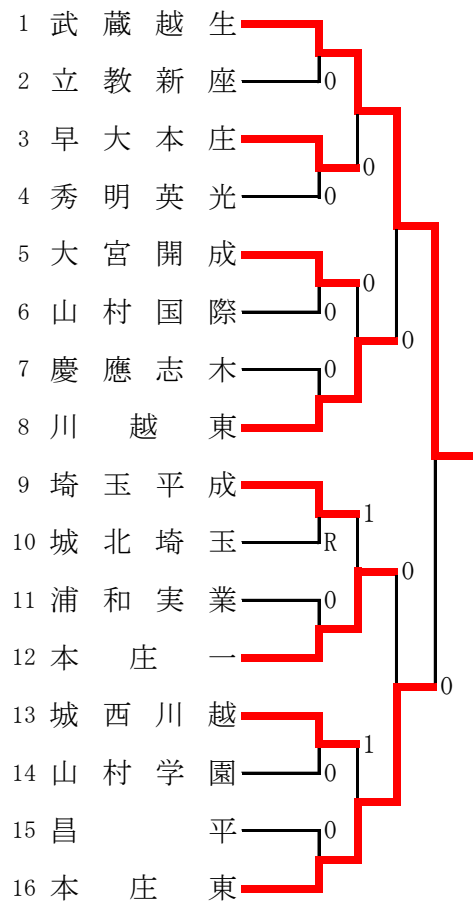

平成27年度 埼玉県私立高等学校ソフトテニス大会 兼  
第50回全日本私立高等学校ソフトテニス選抜大会埼玉県予選

平成28年1月17日（日）

Aチーム 川越総合運動公園

Bチーム 熊谷さくら公園

Aチーム

Bチーム

	学 校 名	1	2	3	4	5	勝率	得失	順位
1	武蔵越生		②	③	②	②	4/4		1
2	川越東	1		②	②	③	3/4		2
3	埼玉平成	0	1		②	1	1/4		4
4	本庄東	1	1	1		1	0/4		5
5	早大本庄	1	0	②	②		2/4		3

	学 校 名	6	7	8	9	10	勝率	得失	順位
6	浦和実業		1	②	1	1	1/4		4
7	大宮開成	②		③	1	1	2/4		3
8	山村学園	1	0		②	1	1/4		5
9	本庄一	②	②	1		②	3/4		1
10	秀明英光	②	②	②	1		3/4		2

	学 校 名	11	12	13	14	15	勝率	得失G	順位
11	城西川越		1	③	②	②	3/4	+4	1
12	慶應志木	②		③	②	1	3/4	±0	2
13	城北埼玉	R	R		R	R	0/4		5
14	山村国際	1	1	③		0	1/4		4
15	立教新座	1	②	③	③		3/4	-4	3