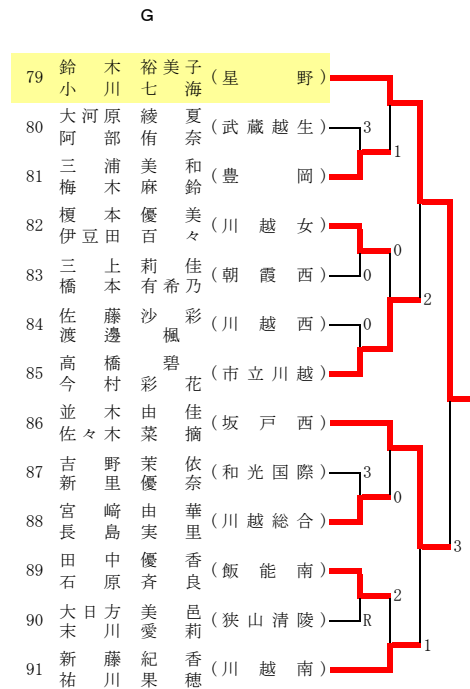

平成27年度 ソフトテニス埼玉県選手権大会 (高校女子)

西部地区一次予選

平成27年7月18日 (狭山智光山公園)

その1

その2

I

105	田中	美帆	帆綺	(星野)
106	古谷	果穂	穂子	(川越西)
107	堀島	咲芽	希映	(朝霞西)
108	木長	侯夏	海佳	(坂戸西)
109	福濱	真徳	夕彩	(飯能南)
110	伊藤	藤も	みじ	(和光国際)
111	古小	後藤	みな	(志木)
112	森白	田愛	里穂	(川越南)
113	岡渡	嶋夏	芽梨	(星野)
114	新後	井若	葉沙	(川越女)
115	奥中	立村	帆舞	(狭山清陵)
116	立清	清水	結衣	(新座)
117	横小	山佳	厘菜	(武蔵越生)