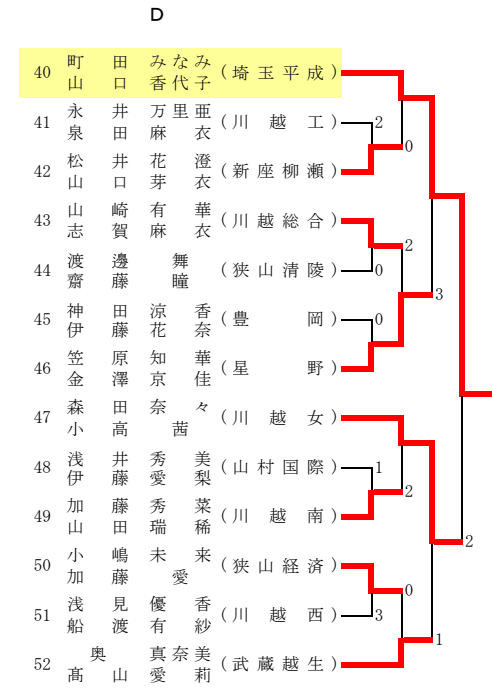

平成27年度 ソフトテニス埼玉県選手権大会 (高校女子)

西部地区一次予選

平成27年7月18日 (狭山智光山公園)

その1

その2

I

105	田中	美帆	帆綺	(星野)
106	古谷	果穂	穂子	(川越西)
107	堀島	咲芽	希映	(朝霞西)
108	木長	侯夏	海佳	(坂戸西)
109	福濱	真徳	夕彩	(飯能南)
110	伊藤	藤も	みじ	(和光国際)
111	古小	後藤	みな	(志木)
112	森白	田愛	里穂	(川越南)
113	岡渡	嶋夏	芽梨	(星野)
114	新後	井若	葉沙	(川越女)
115	奥中	立村	帆舞	(狭山清陵)
116	立清	清水	結衣	(新座)
117	横小	山佳	厘菜	(武蔵越生)