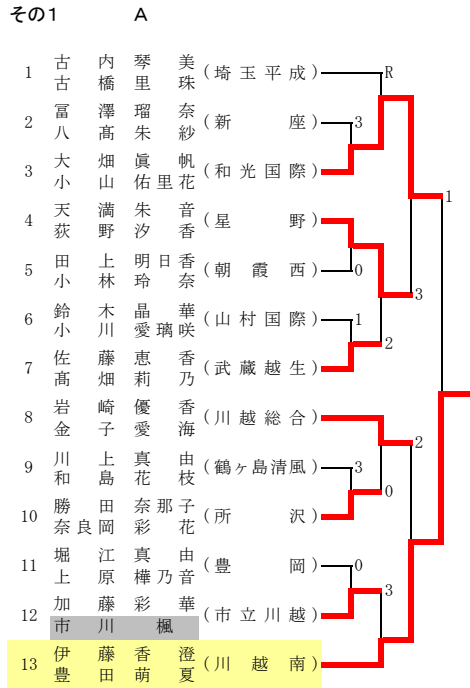

平成27年度 ソフトテニス埼玉県選手権大会 (高校女子)

西部地区一次予選

平成27年7月18日 (狭山智光山公園)

その1

その2

I

105	田中	美帆	帆綺	(星野)
106	古谷	果穂	穂子	(川越西)
107	堀島	咲芽	希映	(朝霞西)
108	木長	侯夏	海佳	(坂戸西)
109	福濱	真徳	夕彩	(飯能南)
110	伊藤	藤も	みじ	(和光国際)
111	古小	後藤	みな	(志木)
112	森白	田愛	里穂	(川越南)
113	岡渡	嶋夏	芽梨	(星野)
114	新後	井若	葉沙	(川越女)
115	奥中	立村	帆舞	(狭山清陵)
116	立清	清水	結衣	(新座)
117	横小	山佳	厘菜	(武蔵越生)