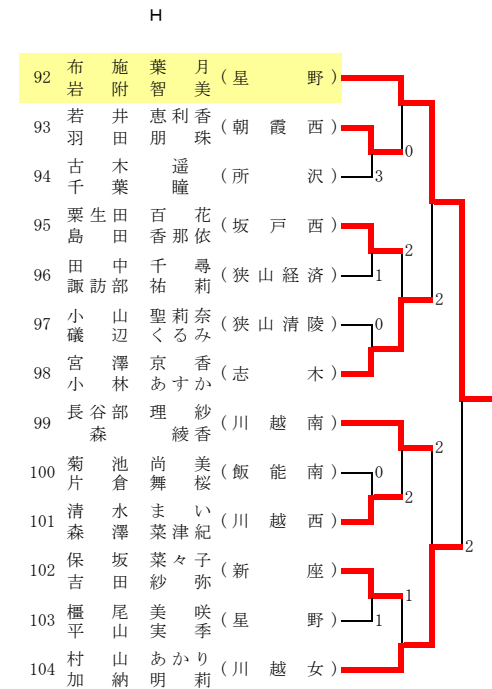

平成27年度 ソフトテニス埼玉県選手権大会 (高校女子)

西部地区一次予選

平成27年7月18日 (狭山智光山公園)

その1

その2

I

105	田中	美帆	帆綺	(星野)
106	古谷	果穂	穂子	(川越西)
107	堀島	咲芽	希映	(朝霞西)
108	木長	侯夏	海佳	(坂戸西)
109	福濱	真徳	夕彩	(飯能南)
110	伊藤	藤も	みじ	(和光国際)
111	古小	後藤	みな	(志木)
112	森白	田愛	里穂	(川越南)
113	岡渡	嶋夏	芽梨	(星野)
114	新後	井若	葉沙	(川越女)
115	奥中	立村	帆舞	(狭山清陵)
116	立清	清水	結衣	(新座)
117	横小	山佳	厘菜	(武蔵越生)