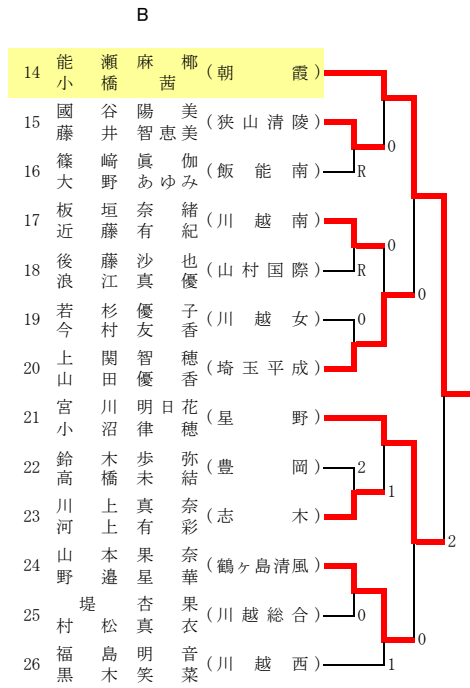

平成27年度 ソフトテニス埼玉県選手権大会 (高校女子)

西部地区一次予選

平成27年7月18日 (狭山智光山公園)

その1

その2

I

105	田中	美帆	帆綺	(星野)
106	古谷	果穂	穂子	(川越西)
107	堀島	咲芽	希映	(朝霞西)
108	木長	侯夏	海佳	(坂戸西)
109	福濱	真徳	夕彩	(飯能南)
110	伊藤	藤も	みじ	(和光国際)
111	古小	後藤	みな	(志木)
112	森白	田愛	里穂	(川越南)
113	岡渡	嶋夏	芽梨	(星野)
114	新後	井若	葉沙	(川越女)
115	奥中	立村	帆舞	(狭山清陵)
116	立清	清水	結衣	(新座)
117	横小	山佳	厘菜	(武蔵越生)