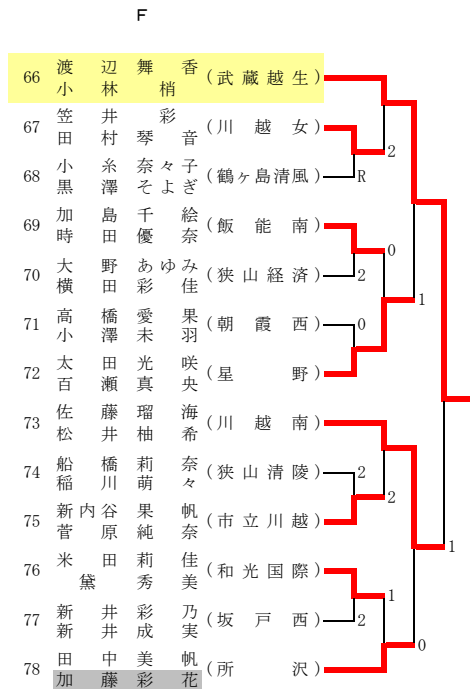

平成27年度 ソフトテニス埼玉県選手権大会 (高校女子)

西部地区一次予選

平成27年7月18日 (狭山智光山公園)

その1

その2

I

105	田中	美帆	帆綺	(星野)
106	古谷	果穂	穂子	(川越西)
107	堀島	咲芽	希映	(朝霞西)
108	木長	侯夏	海佳	(坂戸西)
109	福濱	真徳	夕彩	(飯能南)
110	伊藤	藤も	みじ	(和光国際)
111	古小	後藤	みな	(志木)
112	森白	田愛	里穂	(川越南)
113	岡渡	嶋夏	芽梨	(星野)
114	新後	井若	葉沙	(川越女)
115	奥中	立村	帆舞	(狭山清陵)
116	立清	清水	結衣	(新座)
117	横小	山佳	厘菜	(武蔵越生)