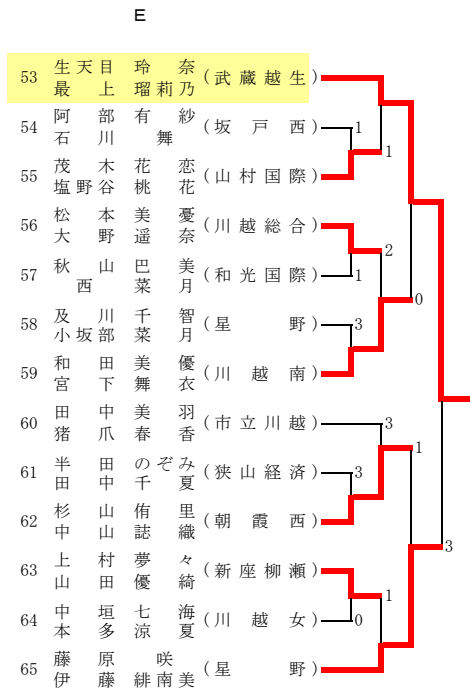

平成27年度 ソフトテニス埼玉県選手権大会 (高校女子)

西部地区一次予選

平成27年7月18日 (狭山智光山公園)

その1

その2

I

105	田中	美帆	帆綺	(星野)
106	古谷	果穂	穂子	(川越西)
107	堀島	咲芽	希映	(朝霞西)
108	木長	侯夏	海佳	(坂戸西)
109	福濱	真徳	夕彩	(飯能南)
110	伊藤	藤も	みじ	(和光国際)
111	古小	後藤	みな	(志木)
112	森白	田愛	里穂	(川越南)
113	岡渡	嶋夏	芽梨	(星野)
114	新後	井若	葉沙	(川越女)
115	奥中	立村	帆舞	(狭山清陵)
116	立清	清水	結衣	(新座)
117	横小	山佳	厘菜	(武蔵越生)