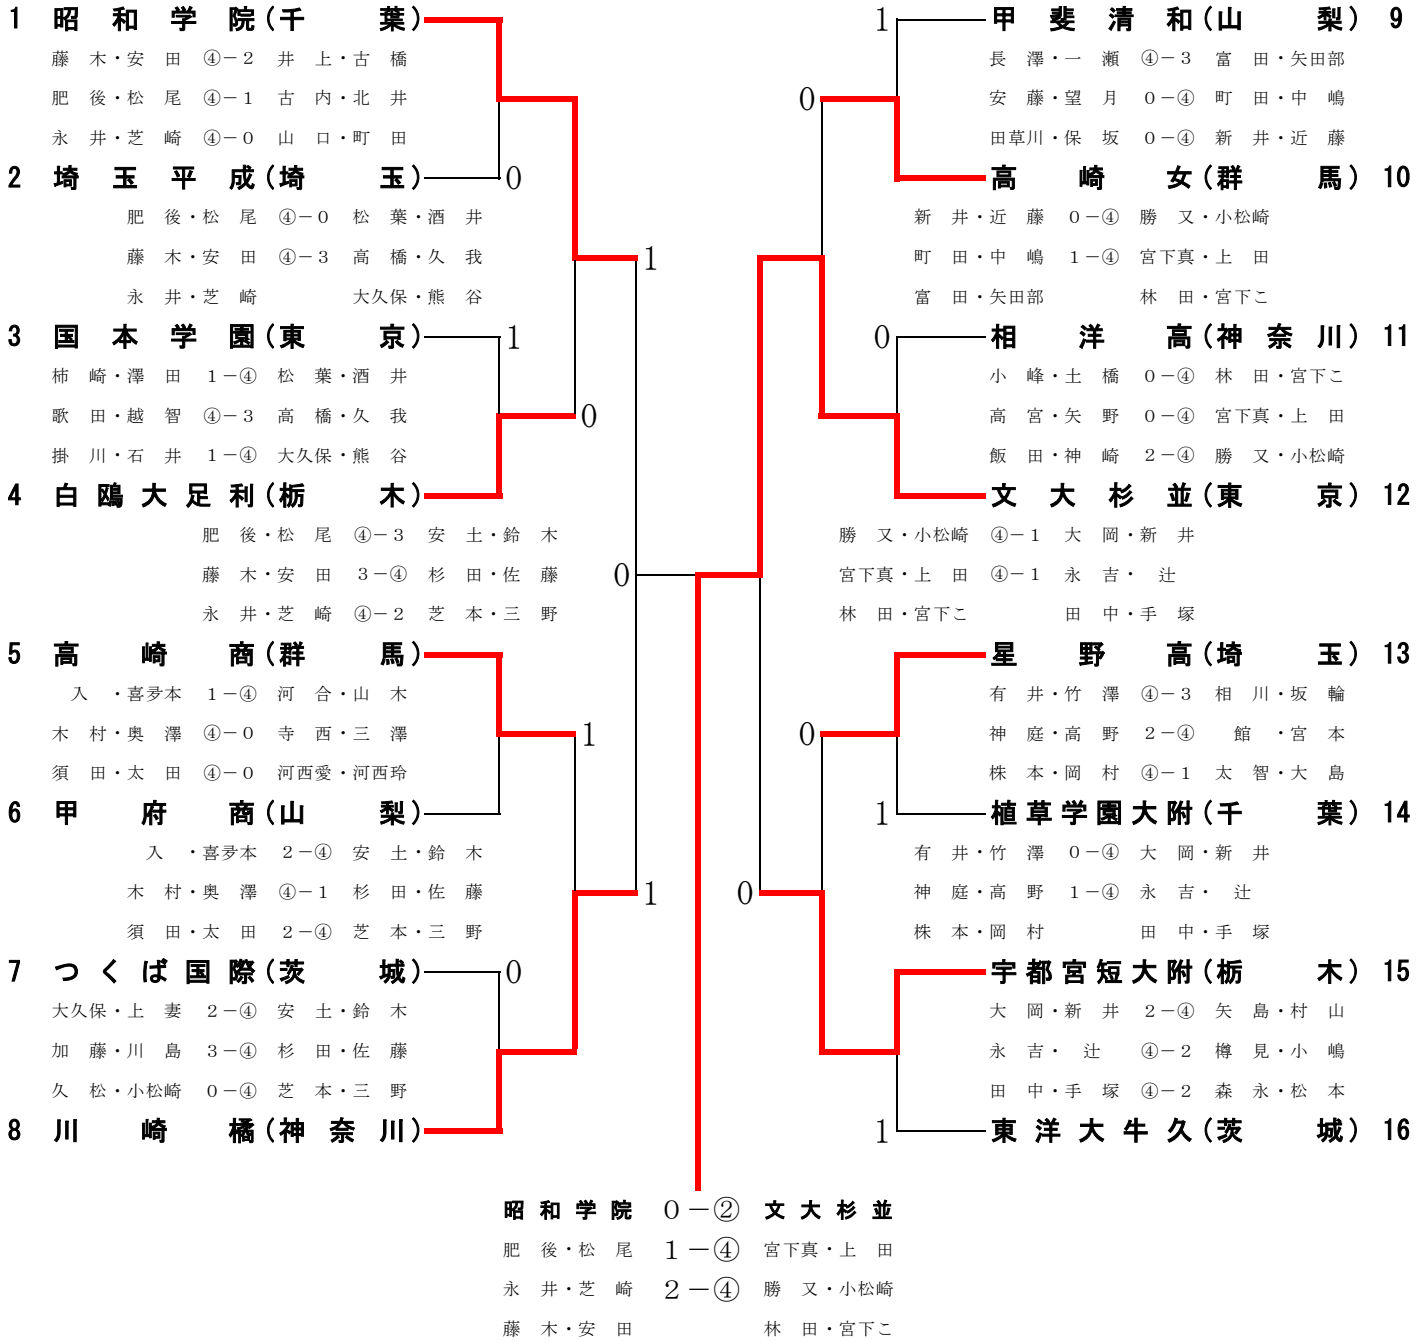

平成27年度 第41回関東高等学校選抜ソフトテニス大会 女子の部

平成28年1月10日 埼玉県所沢市所沢市民体育館

代表決定戦

優勝	文化学園大学附属杉並高等学校	東京都
準優勝	昭和学院高等学校	千葉県
第3位	宇都宮短大附属高等学校	栃木県
	川崎市立橋高等学校	神奈川県
第5位	県立高崎女子高等学校	群馬県
	白鷗大学足利高等学校	栃木県