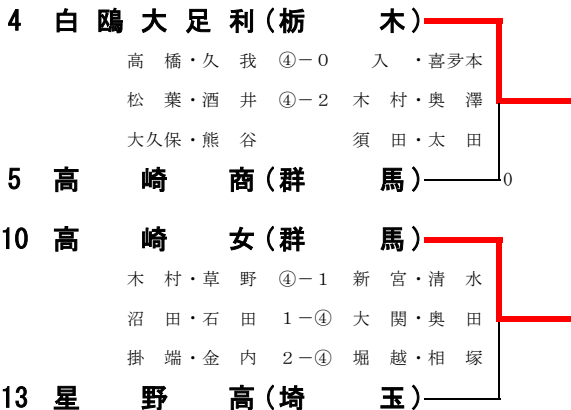

平成27年度 第41回関東高等学校選抜ソフトテニス大会 女子の部

平成28年1月10日 埼玉県所沢市所沢市民体育館

代表決定戦

優勝	文化学園大学附属杉並高等学校	東京都
準優勝	昭和学院高等学校	千葉県
第3位	宇都宮短大附属高等学校	栃木県
	川崎市立橋高等学校	神奈川県
第5位	県立高崎女子高等学校	群馬県
	白鷗大学足利高等学校	栃木県