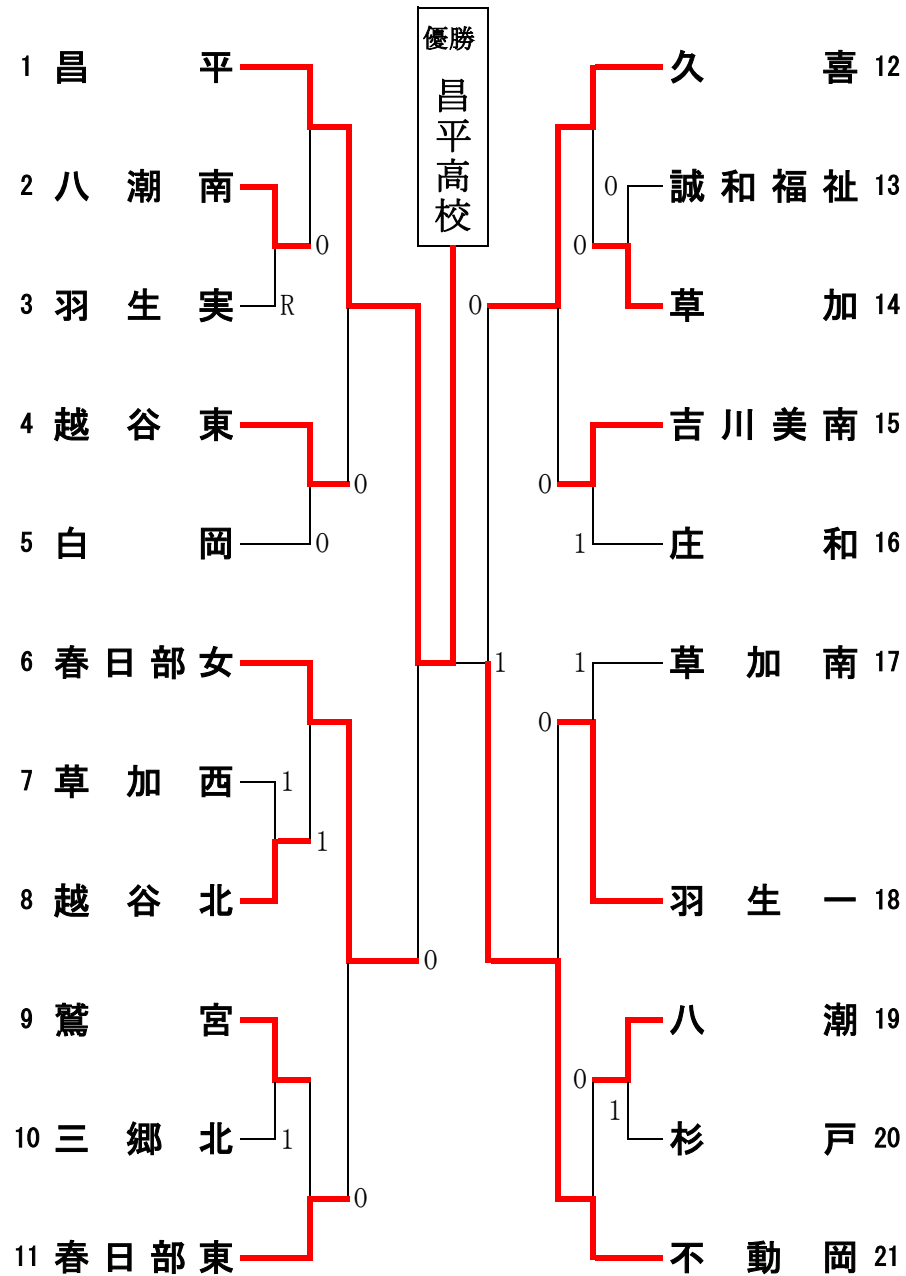

女子団体戦の部

[準決勝]

1 昌平 ② - 0 春日部女 6 12 久喜 0 - ② 不動岡 21

八木・磯 4 - 2 大平・山下
矢沼・成清 4 - 1 知久・植松
染谷・星野 - 利沢・綱川

田中・柳 0 - 4 阿部・山口
大川・池澤 3 - 4 宮島・米山
吉野・福島 2 - 3 古賀・平田

[決勝]

1 昌平 ② - 1 不動岡 21 6 春日部女 0 - ② 久喜 12

八木・磯 4 - 0 阿部・山口
矢沼・成清 2 - 4 宮島・米山
染谷・星野 4 - 3 古賀・平田

利沢・綱川 2 - 4 田中・柳
知久・植松 1 - 4 大川・池澤
大平・山下 1 - 0 吉野・福島

[9位決定戦]