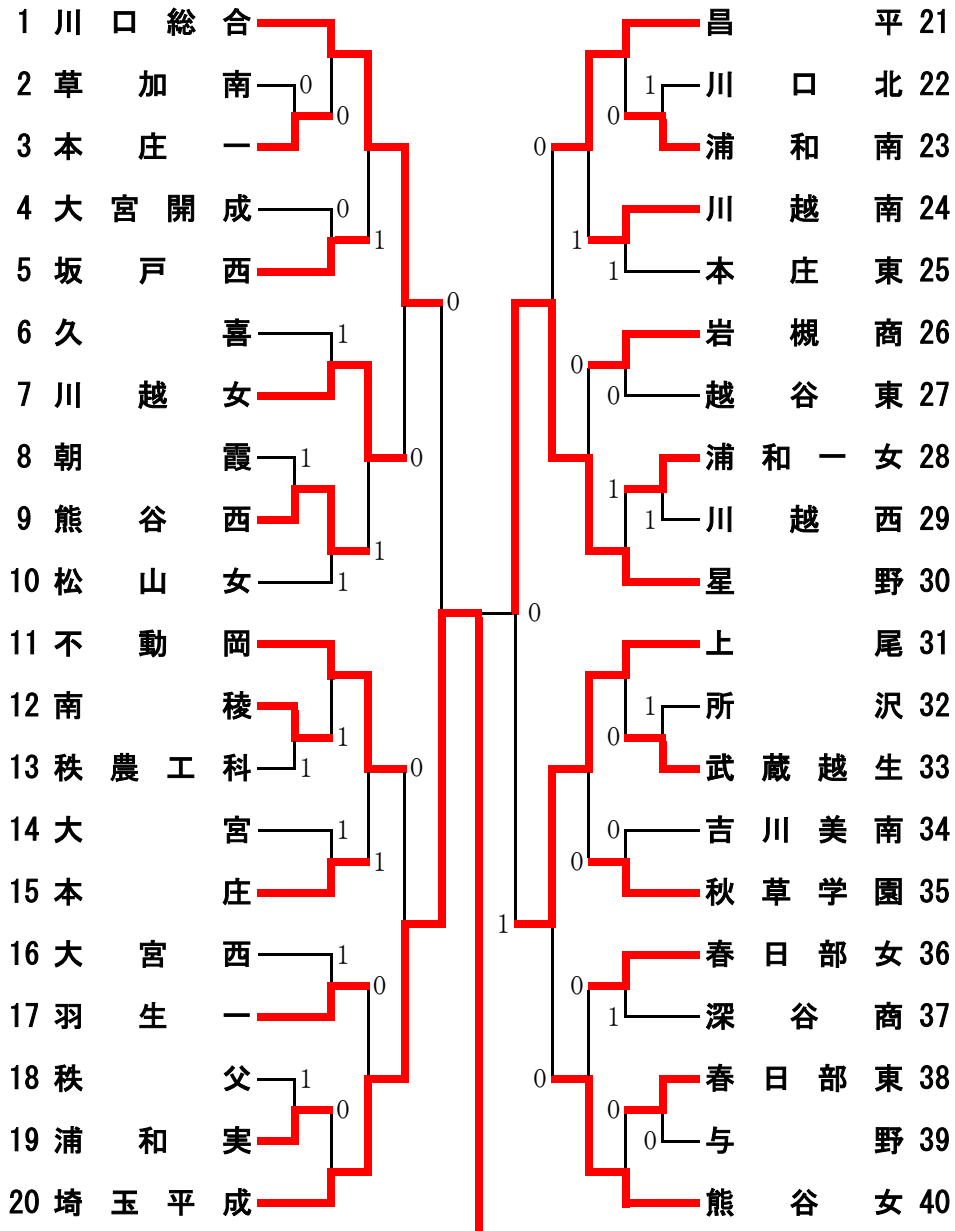

平成26年度 埼玉県高等学校ソフトテニス新人大会  
女子団体戦の部

平成26年11月9日

大宮第二公園

[準々決勝]

1 川口総合 ② - 0 川越女 7  
 渡辺・川村 ④ - 0 大滝・竹内  
 相原・星 - 横田・小林  
 熊谷・小松 ④ - 1 田口・小高

21 昌平 0 - ② 星野 30  
 八木・磯 2 - ④ 安藤・岩附  
 染谷・星野 0 - ④ 株本・岡村  
 矢沼・成清 - 有井・濱名

11 不動岡 0 - ② 埼玉平成 20  
 古賀・平田 0 - ④ 佐藤・赤司  
 阿部・山口 1 - ④ 北山・田畑  
 宮島・米山 - 村松・井上

31 上尾 ② - 0 熊谷女 40  
 小林・後藤 - 益城・小井口  
 前田・前田 ④ - 0 浅野・吉田  
 村田・今井 ④ - 2 佐藤・秋山

[準決勝]

1 川口総合 0 - ③ 埼玉平成 20  
 相原・星 2 - ④ 村松・井上  
 渡辺・川村 2 - ④ 佐藤・赤司  
 熊谷・小松 1 - ④ 北山・田畑

30 星野 1 - ② 上尾 31  
 安藤・岩附 3 - ④ 前田・前田  
 株本・岡村 ④ - 1 小林・後藤  
 有井・濱名 ④ - 2 村田・今井

[決勝]

20 埼玉平成 ② - 0 星野 30  
 村松・井上 - 安藤・岩附  
 佐藤・赤司 ④ - 0 株本・岡村  
 北山・田畑 ④ - 1 有井・濱名