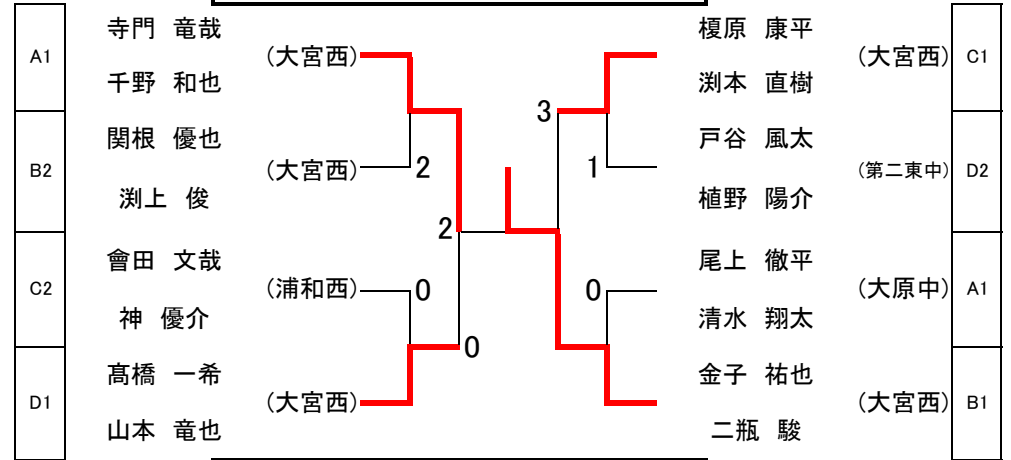

平成26年度 さいたま市ソフトテニスインドア選手権大会(中高生の部)

男子予選リーグ

2015年1月12日(月)

予選リーグAブロック

		1	2	3	勝率	順位
1	寺門 竜哉 (大宮西)	/	④	④	2/2	1
2	尾上 徹平 (大原中)	0	/	④	1/2	2
3	住谷 朋之丞 (大宮)	0	0	/	0/2	3

予選リーグCブロック

		7	8	9	勝率	順位
7	會田 文哉 (浦和西)	/	④	2	1/2	2
8	北澤 俊樹 (植竹中)	2	/	0	0/2	3
9	榎原 康平 (大宮西)	④	④	/	2/2	1

予選リーグBブロック

		4	5	6	勝率	順位
4	金子 祐也 (大宮西)	/	④	④	2/2	1
5	渡部 克海 (原山中)	1	/	0	0/2	3
6	関根 優也 (大宮西)	1	④	/	1/2	2

予選リーグDブロック

		10	11	12	勝率	順位
10	高橋 一希 (大宮西)	/	④	④	2/2	1
11	戸谷 風太 (第二東中)	0	/	④	1/2	2
12	久田 祥 (浦和)	3	3	/	0/2	3

女子予選リーグ

予選リーグaブロック

		ア	イ	ウ	勝率	順位
ア	鈴木 歩海 (岩槻商業)	/	④	④	2/2	1
イ	木村 綾花 (川通中)	2	/	④	1/2	2
ウ	藤あかね (浦和一女)	0	2	/	0/2	3

予選リーグcブロック

		キ	ク	ケ	勝率	順位
キ	齊藤 瑞季 (岩槻商業)	/	④	④	2/2	1
ク	齋藤 愛 (大砂土中)	3	/	④	1/2	2
ケ	柳谷 夏菜 (浦和南)	1	1	/	0/2	3

予選リーグbブロック

		エ	オ	カ	勝率	順位
エ	瀬戸山 有咲 (大宮西)	/	④	④	2/2	1
オ	柳川 未羽 (大宮北中)	1	/	④	1/2	2
カ	金田 有里菜 (浦和一女)	2	1	/	0/2	3

予選リーグdブロック

		コ	サ	シ	勝率	順位
コ	関根 春奈 (岩槻商業)	/	④	④	2/2	1
サ	相野谷 夏鈴 (第二東中)	1	/	2	0/2	3
シ	名取 亜沙美 (浦和南)	0	④	/	1/2	2

男子決勝トーナメント