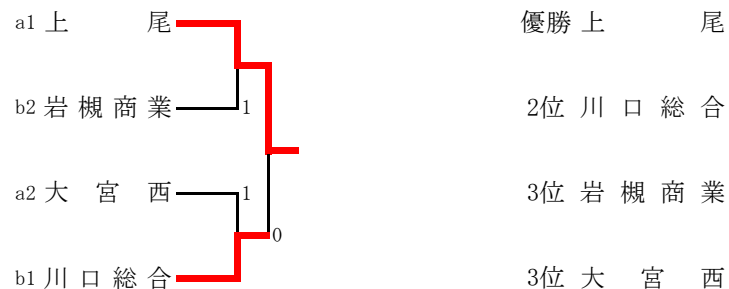

平成26年度埼玉県高等学校ソフトテニス 南部リーグ 女子

平成27年2月1日(日) 於 大宮第2公園テニスコート

Aブロック予選リーグ

	A a	1	2	3	4	5	6	勝点	順位
1	上尾		③	③	③	②	③	5	1
2	浦和実業	0		0	1	1	0	0	6
3	大宮開成	0	③		0	1	0	1	5
4	浦和南	0	②	③		②	1	3	3
5	市立浦和	1	②	②	1		0	2	4
6	大宮西	0	③	③	②	③		4	2

Cブロック決勝リーグ

	C	1	2	3	4	5	6	勝点	順位
1	伊奈学園		1	1	③	②	③	3	3
2	浦和北	②		②	②	1	②	4	1
3	岩槻	②	1		②	③	③	4	2
4	武南	0	1	1		1	③	1	5
5	大宮武蔵野	1	②	0	②		③	3	4
6	市立川口	0	1	0	0	0		0	6

	Ab	1	2	3	4	5	6	勝点	順位
1	川口総合		③	③	②	②	②	5	1
2	川口北	0		0	1	1	0	0	6
3	大宮	0	③		0	1	1	1	5
4	浦和一女	1	②	③		③	1	3	3
5	南稜	1	②	②	0		0	2	4
6	岩槻商業	1	③	②	②	③		4	2

Aブロック決勝トーナメント

Bブロック決勝リーグ

		1	2	3	4	5	6	勝点	順位
1	蕨		②	③	②	②	②	5	1
2	鳩ヶ谷	1		1	1	②	0	1	6
3	大宮南	0	②		1	1	1	1	5
4	大宮北	1	②	②		②	②	4	2
5	浦和西	1	1	②	1		②	2	3
6	上尾南	1	③	②	1	1		2	4

試合順序

<6チーム>

1. 1-2   6. 4-6   11. 2-4
2. 3-4   7. 3-5   12. 1-5
3. 5-6   8. 2-6   13. 2-3
4. 1-3   9. 1-4   14. 4-5
5. 2-5   10. 3-6   15. 1-6