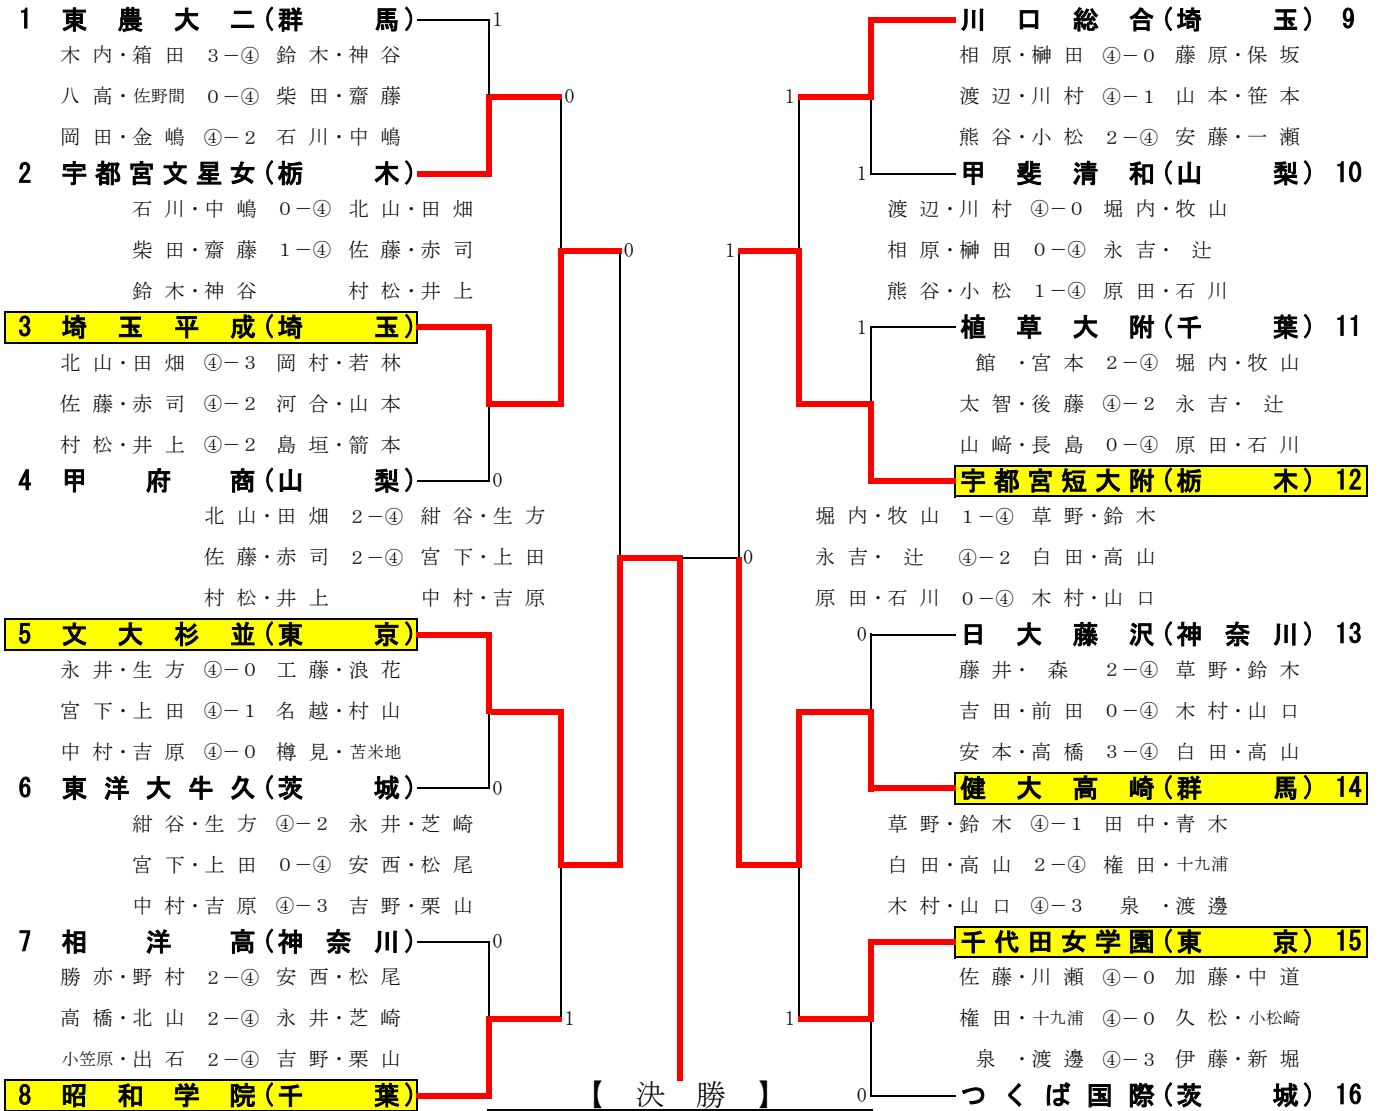

平成26年度 第40回関東高等学校選抜ソフトテニス大会 女子の部

平成27年1月24日

東京都渋谷区
東京体育館

【決勝】

文大杉並	②-0	健大高崎
紺谷・生方	④-1	草野・鈴木
宮下・上田	④-1	木村・山口
中村・吉原		白田・高山

【敗者復活代表決定戦】