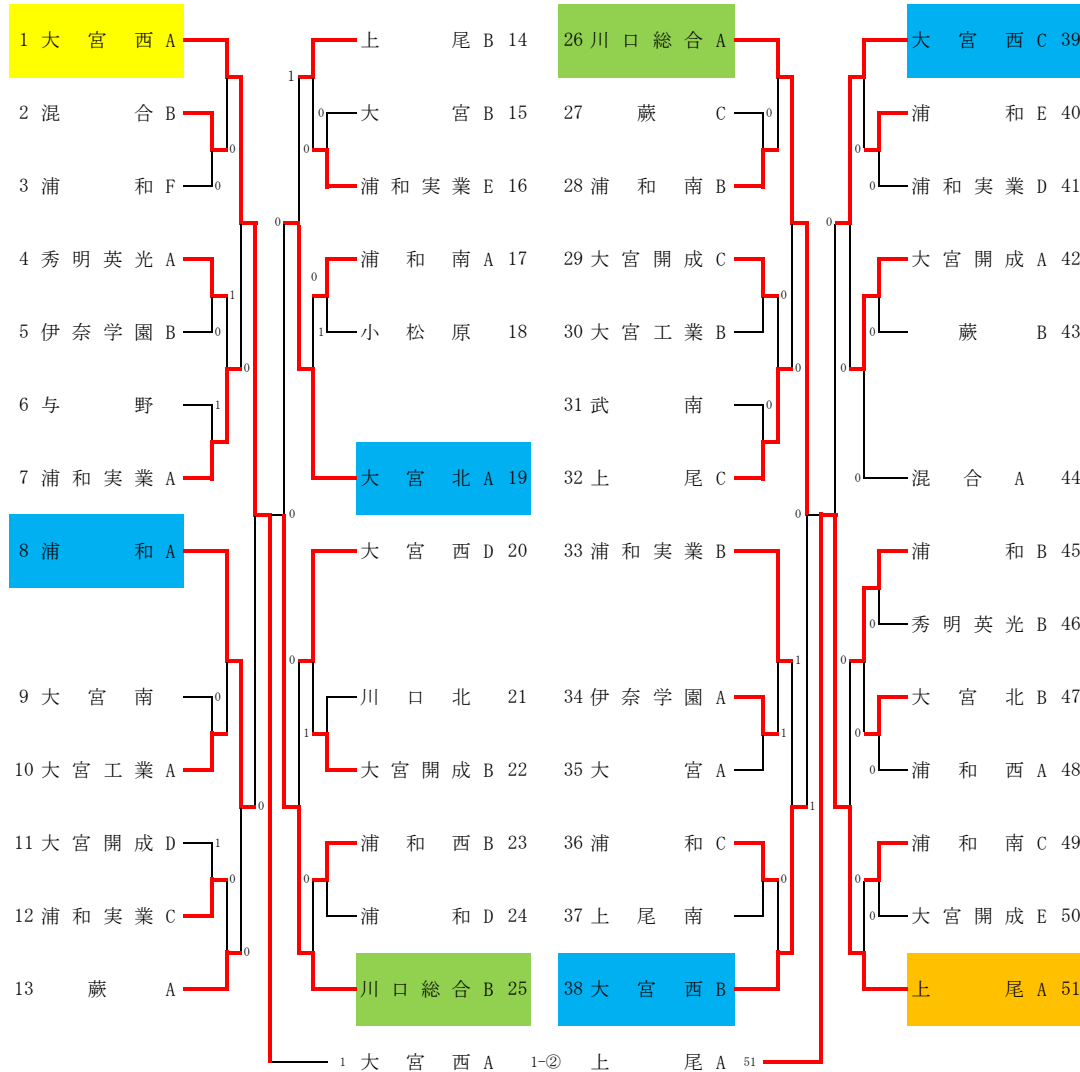

平成25年度 南部支部大会 男子団体の部

平成25年8月23日(金)

川口青木公園/川口市立川口総合高校

[準々決勝]

1	大宮西A	2 - 0	浦和高A	8
	平林・中山	2 - 3	関・落合	
	関根・松本	④ - 0	山岸・石川	
	中條・星	④ - 2	宮原・徳永	
19	大宮北A	0 - 2	川口総合B	25
	吉沢・西川	1 - ④	田中・黒澤	
	大木・高橋	1 - ④	重原・鈴木	
	高橋・黒川	2 - 2	今井・高林	
26	川口総合A	2 - 1	大宮西B	38
	赤川・金子	④ - 3	山崎・今泉	
	丸山・田島	④ - 2	尾崎・湯本	
	市川・中田	2 - ④	平澤・淵上	
39	大宮西C	0 - 2	上尾高A	51
	寺門・佐伯	2 - ④	松本・野崎	
	保坂・二瓶	2 - ④	松田・田口	
	柴田・今関	3 - 2	棚谷・野村	

[準決勝]

1	大宮西A	2 - 0	川口総合B	25
	中條・星	3 - 0	重原・鈴木	
	関根・松本	④ - 2	田中・黒澤	
	平林・中山	④ - 0	今井・高林	
26	川口総合A	0 - 2	上尾高A	51
	赤川・金子	2 - ④	松本・野崎	
	丸山・田島	3 - 3	松田・田口	
	市川・中田	3 - ④	棚谷・野村	

[決勝]

1	大宮西A	1 - 2	上尾高A	51
	平林・中山	1 - ④	松本・野崎	
	中條・星	④ - 0	松田・田口	
	関根・松本	3 - ④	棚谷・野村	