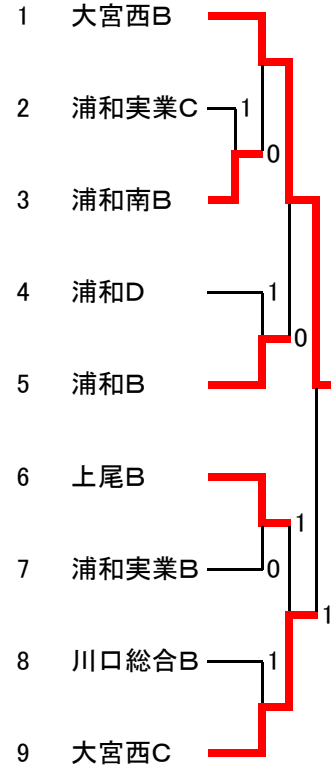

平成25年度埼玉県高等学校ソフトテニス 県南リーグ 男子Cリーグ 男子
 平成26年2月2日(日) 浦和総合運動公園

A		1	2	3	勝	負	順位
1	大宮西 B	/	③	③	2	0	1
2	大宮開成 B	0	/	③	1	1	2
3	浦和西 B	0	0	/	0	0	3

B		1	2	3	勝	負	順位
1	大宮西 C	/	③	②	2	0	1
2	大宮開成 C	0	/	②	1	1	2
3	伊奈学園 B	1	1	/	0	0	3

C		1	2	3	勝	負	順位
1	上尾 B	/	③	③	2	0	1
2	蕨 C	0	/	②	1	0	2
3	川口北 B	0	1	/	0	0	3

D		1	2	3	勝	負	順位
1	浦和 B	/	③	③	2	0	1
2	浦和南 C	0	/	②	1	1	2
3	蕨 B	0	1	/	0	0	3

E		1	2	3	勝	負	順位
1	大宮西 D	/	③	1	1	1	2
2	大宮北 C	0	/	1	0	0	3
3	浦和 D	②	②	/	2	0	1

F		1	2	3	勝	負	順位
1	浦和実業 B	/	③	②	2	0	1
2	大宮開成 D	0	/	②	1	1	2
3	川口北 C	1	1	/	0	2	3

G		1	2	3	勝	負	順位
1	川口総合 B	/	③	③	2	0	1
2	浦和実業 D	0	/	1	0	2	3
3	浦和 C	0	②	/	1	1	2

H		1	2	3	勝	負	順位
1	秀明英光 B	/	③	1	1	1	2
2	浦和実業 E	0	/	0	0	2	3
3	浦和南 B	②	③	/	2	0	1

I		1	2	3	勝	負	順位
1	浦和実業 C	/	②	②	2	0	1
2	浦和 E	1	/	②	1	1	2
3	大宮北 B	1	1	/	0	2	3

1位トーナメント

- 1位 大宮西B
- 2位 大宮西C
- 3位 浦和B
- 3位 上尾B

2位トーナメント

2位、3位トーナメントは日没のため途中打ち切り。

3位トーナメント