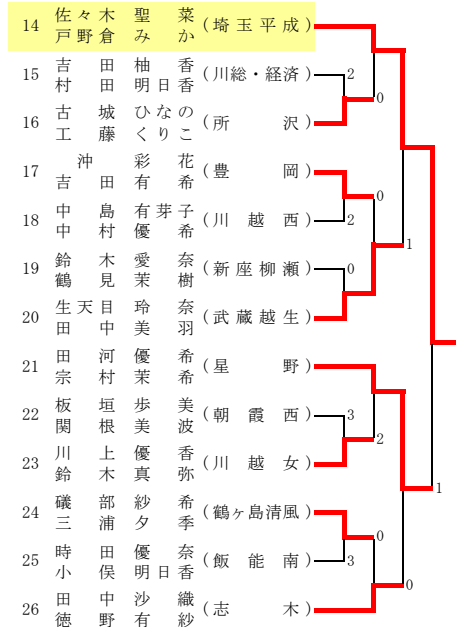

平成25年度 ソフトテニス埼玉県選手権大会 (高校女子)

西部地区一次予選

平成25年7月20日 (狭山智光山公園)

その1

A

B

C

D

E

F

G

H

その2

I

J

K