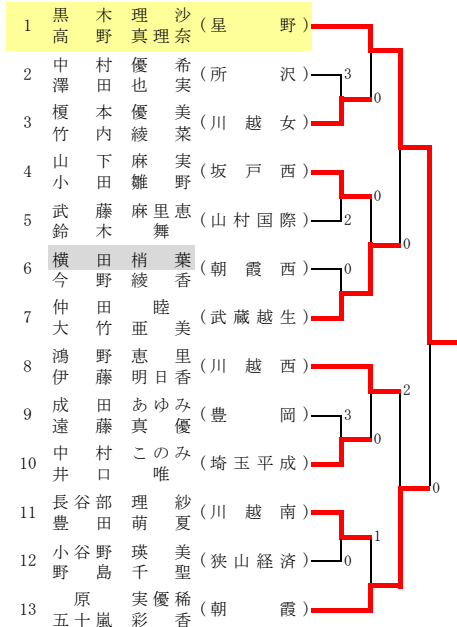

平成25年度 ソフトテニス埼玉県選手権大会 (高校女子)

西部地区一次予選

平成25年7月20日 (狭山智光山公園)

その1

A

B

C

D

E

F

G

H

その2

I

J

K

L

M

- 大内 唯花 (埼玉平成)
- 河智 奈花 (星野)
- 株本 瑞香 (星野)
- 後野 瑞あ (星野)
- 関藤 沙樹 (星野)
- 須藤 友華 (武蔵越生)
- 加藤 藤彩 也 (武蔵越生)
- 蛸島 彩彩 華 (秋草学園)
- 町松 田館 ちほ (星野)
- 宮志 岡水 南裕 奈香 (星野)
- 北山 山花 侑里 梨香 (埼玉平成)
- 北村 村繪 菜乃 (埼玉平成)
- 三野 戸清 乃 (川越南)
- 山本 由華里