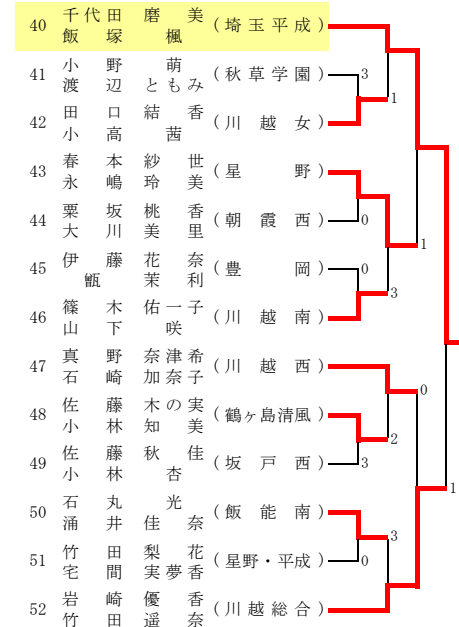

平成25年度 ソフトテニス埼玉県選手権大会 (高校女子)

西部地区一次予選

平成25年7月20日 (狭山智光山公園)

その1

A

B

C

D

E

F

G

H

その2

I

J

K