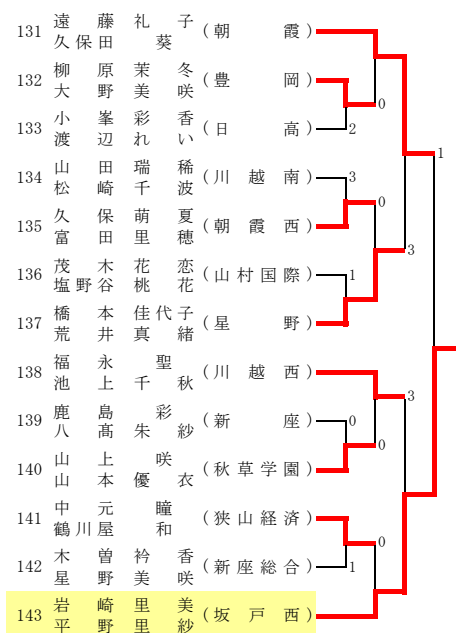

平成25年度 ソフトテニス埼玉県選手権大会 (高校女子)

西部地区一次予選

平成25年7月20日 (狭山智光山公園)

その1

A

B

C

D

E

F

G

H

その2

I

J

K

L

M

- 大内 唯花 (埼玉平成)
- 河智 奈花 (星野)
- 株本 瑞香 (星野)
- 後野 瑞あ (星野)
- 関藤 沙樹 (星野)
- 須藤 友華 (武蔵越生)
- 加藤 藤彩 也 (武蔵越生)
- 蛸島 彩彩 華 (秋草学園)
- 町松 田館 ちほ (星野)
- 宮志 岡水 南裕 奈香 (星野)
- 北山 山花 侑里 梨香 (埼玉平成)
- 北村 村繪 菜乃 (埼玉平成)
- 三野 戸清 乃 (川越南)
- 山本 由華里