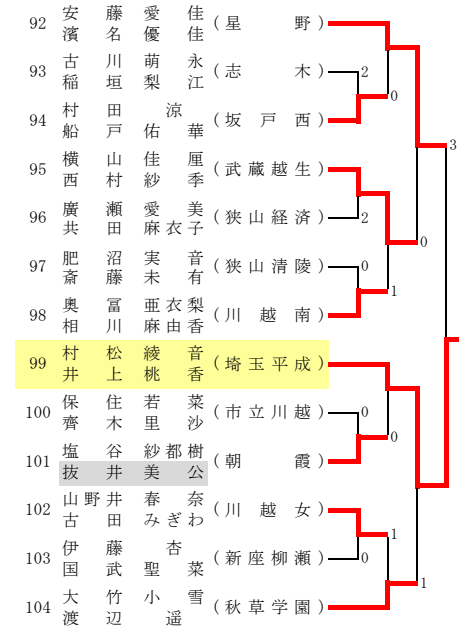

平成25年度 ソフトテニス埼玉県選手権大会 (高校女子)

西部地区一次予選

平成25年7月20日 (狭山智光山公園)

その1

A

B

C

D

E

F

G

H

その2

I

J

K

L

M

- 大内 唯花 (埼玉平成)
- 河智 奈花 (星野)
- 株本 瑞香 (星野)
- 後野 瑞あ (星野)
- 関藤 沙樹 (星野)
- 須藤 友華 (武蔵越生)
- 加藤 藤彩 也 (武蔵越生)
- 蛸島 彩彩 華 (秋草学園)
- 町松 田館 ちほ (星野)
- 宮志 岡水 南裕 奈香 (星野)
- 北山 山花 侑里 梨香 (埼玉平成)
- 北村 村繪 菜乃 (埼玉平成)
- 三野 戸清 乃 (川越南)
- 山本 由華里