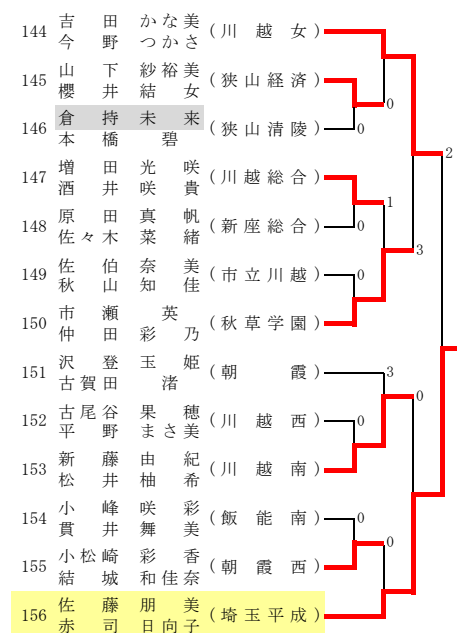

平成25年度 ソフトテニス埼玉県選手権大会 (高校女子)

西部地区一次予選

平成25年7月20日 (狭山智光山公園)

その1

A

B

C

D

E

F

G

H

その2

I

J

K

L

M

- 大内 唯花 (埼玉平成)
- 河智 奈花 (星野)
- 株本 瑞香 (星野)
- 後野 瑞あ (星野)
- 関藤 沙樹 (星野)
- 須藤 友華 (武蔵越生)
- 加藤 藤彩 也 (武蔵越生)
- 蛸島 彩彩 華 (秋草学園)
- 町松 田館 ちほ (星野)
- 宮志 岡水 南裕 奈香 (星野)
- 北山 山花 侑里 梨香 (埼玉平成)
- 北村 村繪 菜乃 (埼玉平成)
- 三野 戸清 乃 (川越南)
- 山本 由華里