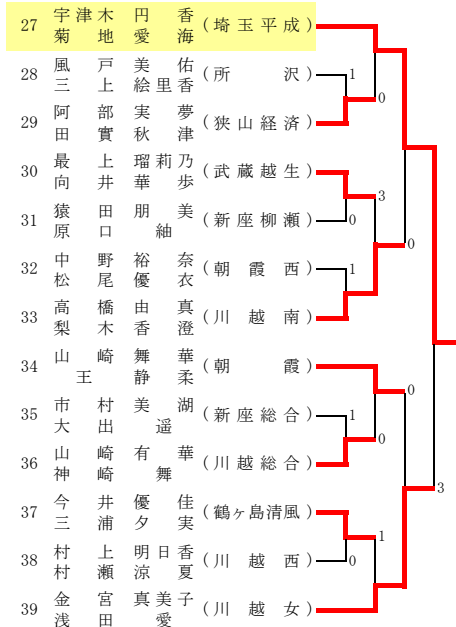

平成25年度 ソフトテニス埼玉県選手権大会 (高校女子)

西部地区一次予選

平成25年7月20日 (狭山智光山公園)

その1

A

B

C

D

E

F

G

H

その2

I

J

K

L

M

- 大内 唯花 (埼玉平成)
- 河智 奈花 (星野)
- 株本 瑞香 (星野)
- 後野 瑞あ (星野)
- 関藤 沙樹 (星野)
- 須藤 友華 (武蔵越生)
- 加藤 藤彩 也 (武蔵越生)
- 蛸島 彩彩 華 (秋草学園)
- 町松 田館 ちほ (星野)
- 宮志 岡水 南裕 奈香 (星野)
- 北山 山花 侑里 梨香 (埼玉平成)
- 北村 村繪 菜乃 (埼玉平成)
- 三野 戸清 乃 (川越南)
- 山本 由華里