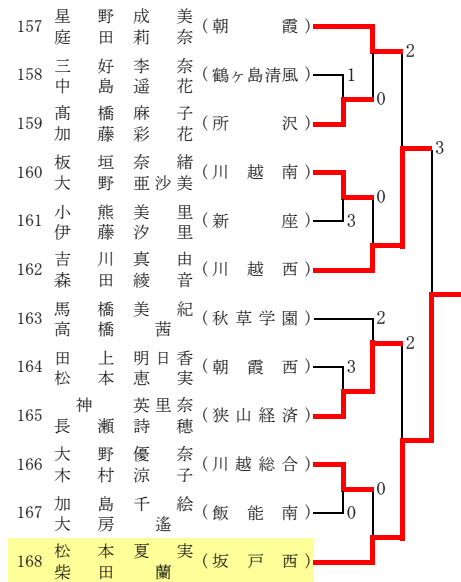

E

F

G

H

その2

I

J

K

L

M

- 大内 唯花 (埼玉平成)
- 河智 奈花 (星野)
- 株本 瑞香 (星野)
- 後野 瑞あ (星野)
- 関藤 沙樹 (星野)
- 須藤 友華 (武蔵越生)
- 加藤 藤彩 也 (武蔵越生)
- 蛸島 彩彩 華 (秋草学園)
- 町松 田館 ちほ (星野)
- 宮志 岡水 南裕 奈香 (星野)
- 北山 山花 侑里 梨香 (埼玉平成)
- 北村 村繪 菜乃 (埼玉平成)
- 三野 戸清 乃 (川越南)
- 山本 由華里