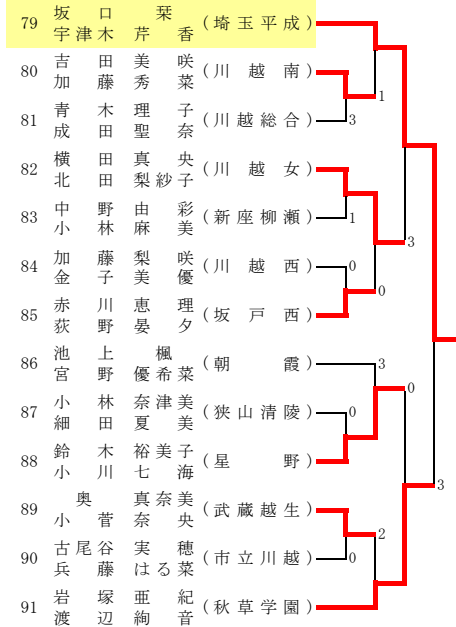

平成25年度 ソフトテニス埼玉県選手権大会 (高校女子)

西部地区一次予選

平成25年7月20日 (狭山智光山公園)

その1

A

B

C

D

E

F

G

H

その2

I

J

K

L

M

- 大内 唯花 (埼玉平成)
- 河智 奈花 (星野)
- 株本 瑞香 (星野)
- 後野 瑞あ (星野)
- 関藤 沙樹 (星野)
- 須藤 友華 (武蔵越生)
- 加藤 藤彩 也 (武蔵越生)
- 蛸島 彩彩 華 (秋草学園)
- 町松 田館 ちほ (星野)
- 宮志 岡水 南裕 奈香 (星野)
- 北山 山花 侑里 梨香 (埼玉平成)
- 北村 村繪 菜乃 (埼玉平成)
- 三野 戸清 乃 (川越南)
- 山本 由華里