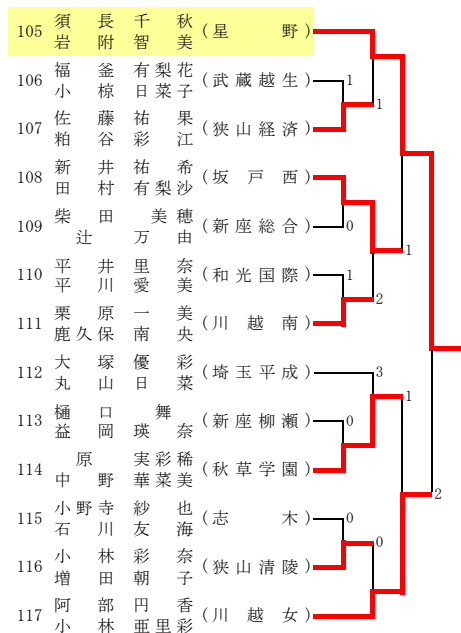

平成25年度 ソフトテニス埼玉県選手権大会 (高校女子)

西部地区一次予選

平成25年7月20日 (狭山智光山公園)

その1

A

B

C

D

E

F

G

H

その2

I

J

K

L

M

- 大内 唯花 (埼玉平成)
- 河智 奈花 (星野)
- 株本 瑞香 (星野)
- 後野 瑞あ (星野)
- 関藤 沙樹 (星野)
- 須藤 友華 (武蔵越生)
- 加藤 藤彩 也 (武蔵越生)
- 蛸島 彩彩 華 (秋草学園)
- 町松 田館 ちほ (星野)
- 宮志 岡水 南裕 奈香 (星野)
- 北山 山花 侑里 梨香 (埼玉平成)
- 北村 村繪 菜乃 (埼玉平成)
- 三野 戸清 乃 (川越南)
- 山本 由華里