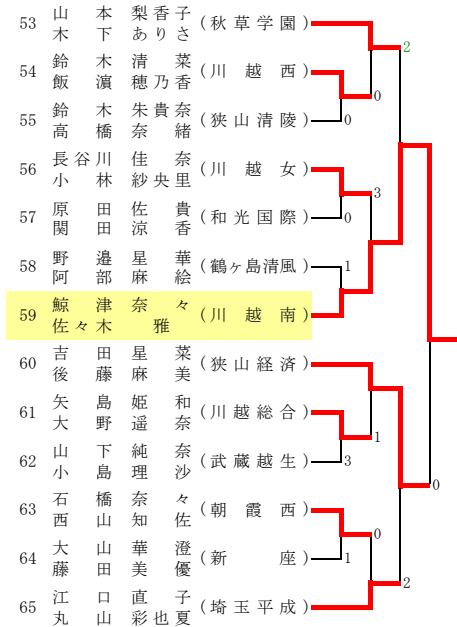

平成25年度 ソフトテニス埼玉県選手権大会 (高校女子)

西部地区一次予選

平成25年7月20日 (狭山智光山公園)

その1

A

B

C

D

E

F

G

H

その2

I

J

K

L

M

- 大内 唯花 (埼玉平成)
- 河智 奈花 (星野)
- 株本 瑞香 (星野)
- 後野 瑞あ (星野)
- 関藤 沙樹 (星野)
- 須藤 友華 (武蔵越生)
- 加藤 藤彩 也 (武蔵越生)
- 蛸島 彩彩 華 (秋草学園)
- 町松 田館 ちほ (星野)
- 宮志 岡水 南裕 奈香 (星野)
- 北山 山花 侑里 梨香 (埼玉平成)
- 北村 村繪 菜乃 (埼玉平成)
- 三野 戸清 乃 (川越南)
- 山本 由華里