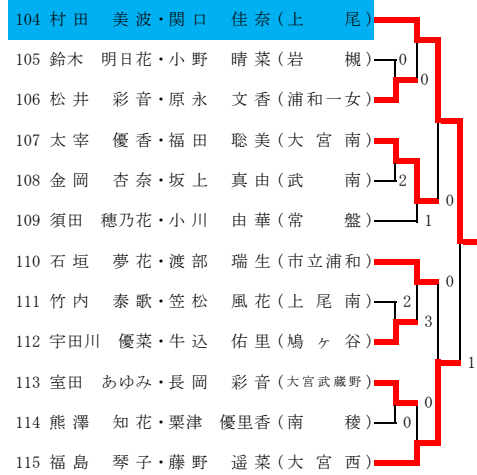

その2

Iブロック

Kブロック

Mブロック

Oブロック

Jブロック

Lブロック

Nブロック

Pブロック