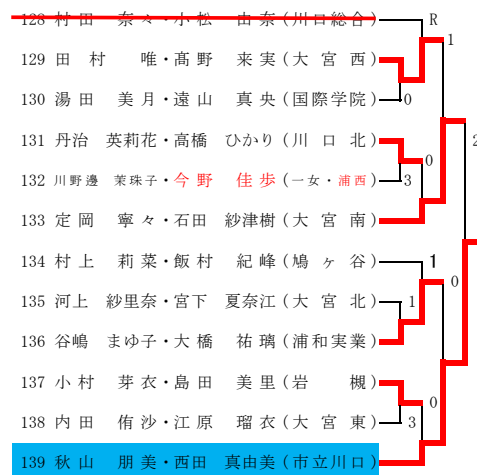

Hブロック

92	中村 仁美・町田 あゆみ(岩槻商業)	
93	山内 美南・柴崎 優花(浦和南)	2
94	須賀 汐菜実・田島 玲奈(大宮開成)	0
95	中嶋 綾乃・尾崎 真美子(伊奈学園)	0
96	牛尾 真季・小野 舞祐(市立浦和)	2
97	瀧澤 樹恵・小池 美月(川口総合)	0
98	外山 茜・石井 里沙(小松原女子)	3
99	佐藤 緋美希・後藤 明日香(鳩ヶ谷)	0
100	加藤 永理奈・岩水 愛果(大宮南)	1
101	佐々木 莉奈・三木 万結子(蕨)	2
102	細渕 奏子・扇 菜々美(与野)	0
103	神藤 菜摘・岩崎 梨那(大宮武蔵野)	0

その2

Iブロック

Kブロック

Mブロック

Oブロック

Jブロック

Lブロック

Nブロック