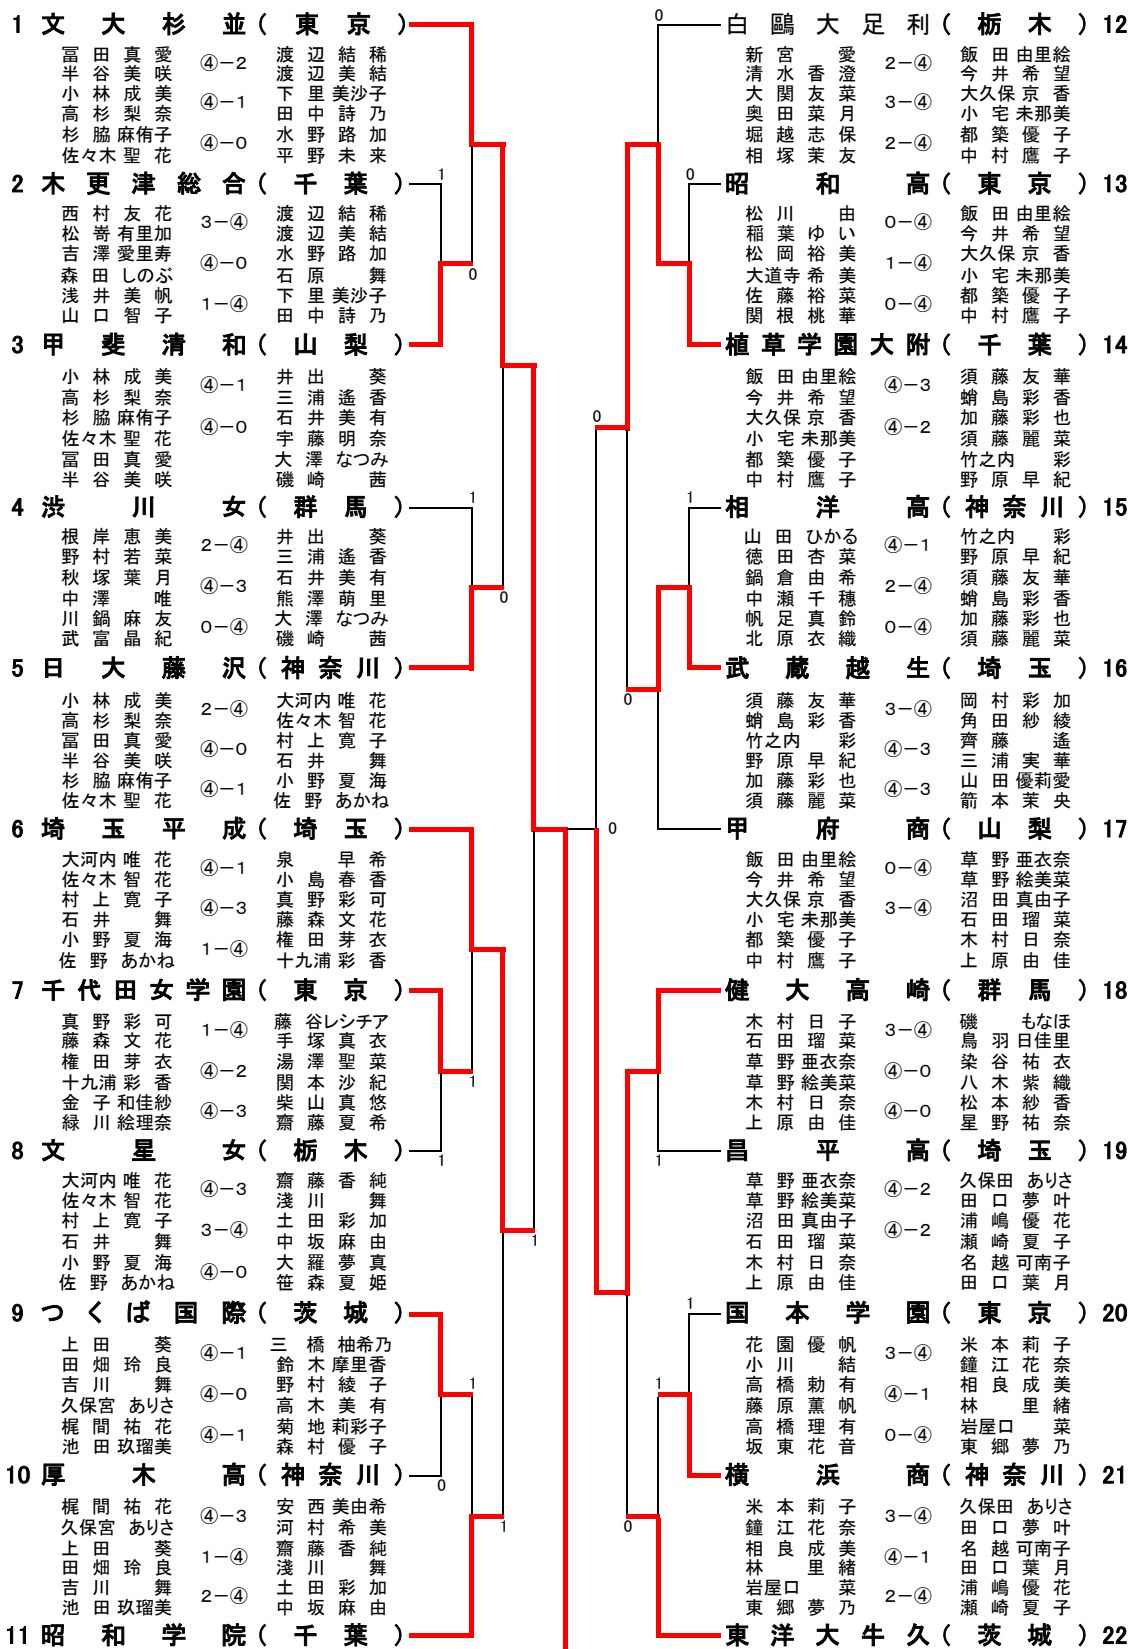

# 平成25年度 第54回関東高等学校ソフトテニス団体選手権大会

## 【 女子 の 部 】

文大杉並 (東京)	2-0	健大高崎 (群馬)
小高杉佐富半 林杉脇々々 成梨脩木 美奈子花 奈子花愛咲	4-0 4-0	沼石草木上 田野村原 真由衣 瑠亜絵 衣奈佳 菜奈佳 菜奈佳