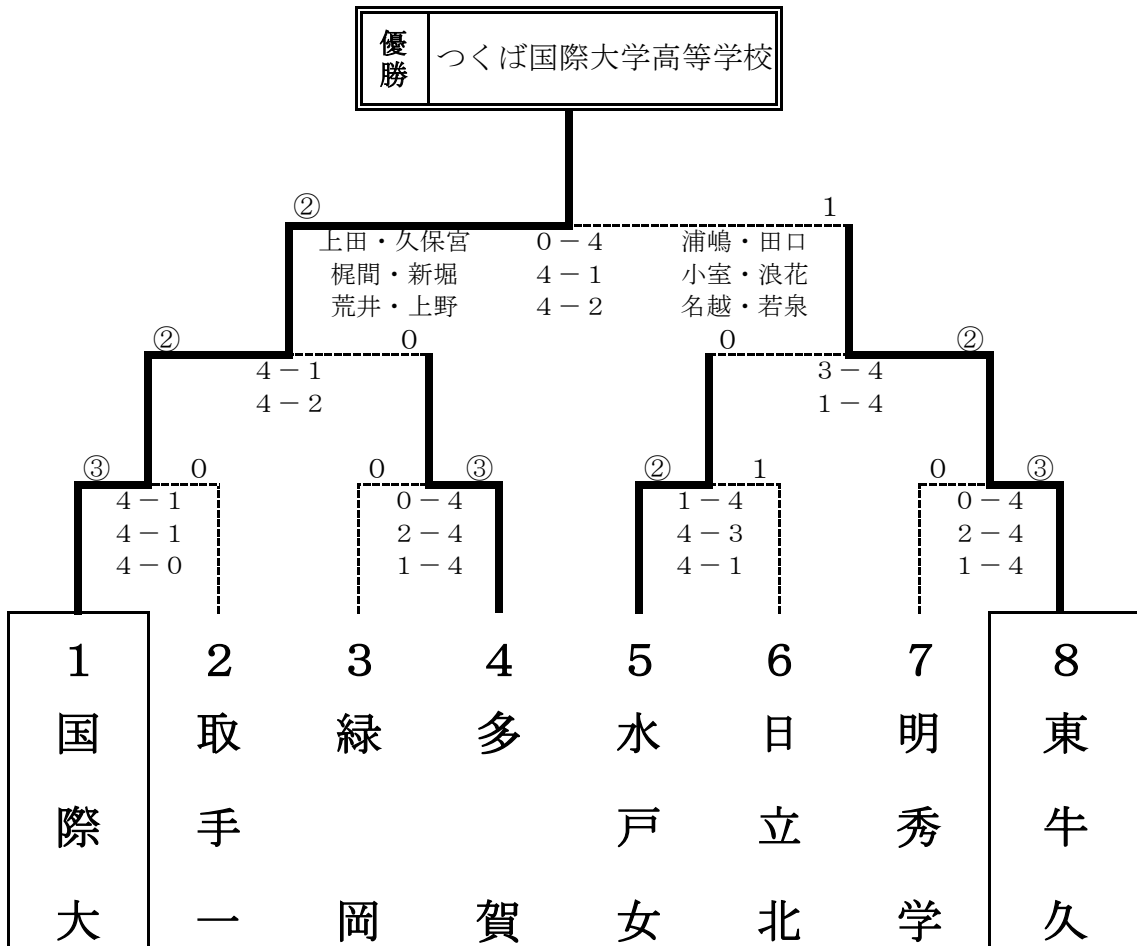

平成25年度 茨城県高等学校ソフトテニスインドア大会  
 兼 第39回関東高等学校団体選抜ソフトテニス大会茨城県予選会

平成25年12月14日(土)  
 ひたちなか市総合運動公園体育館

女子団体

※本大会の上位2校は、茨城県代表として関東高等学校選抜ソフトテニス大会に出場します  
 ※本大会の出場チームは、10月に行われた県高校新人大会の上位8チームです