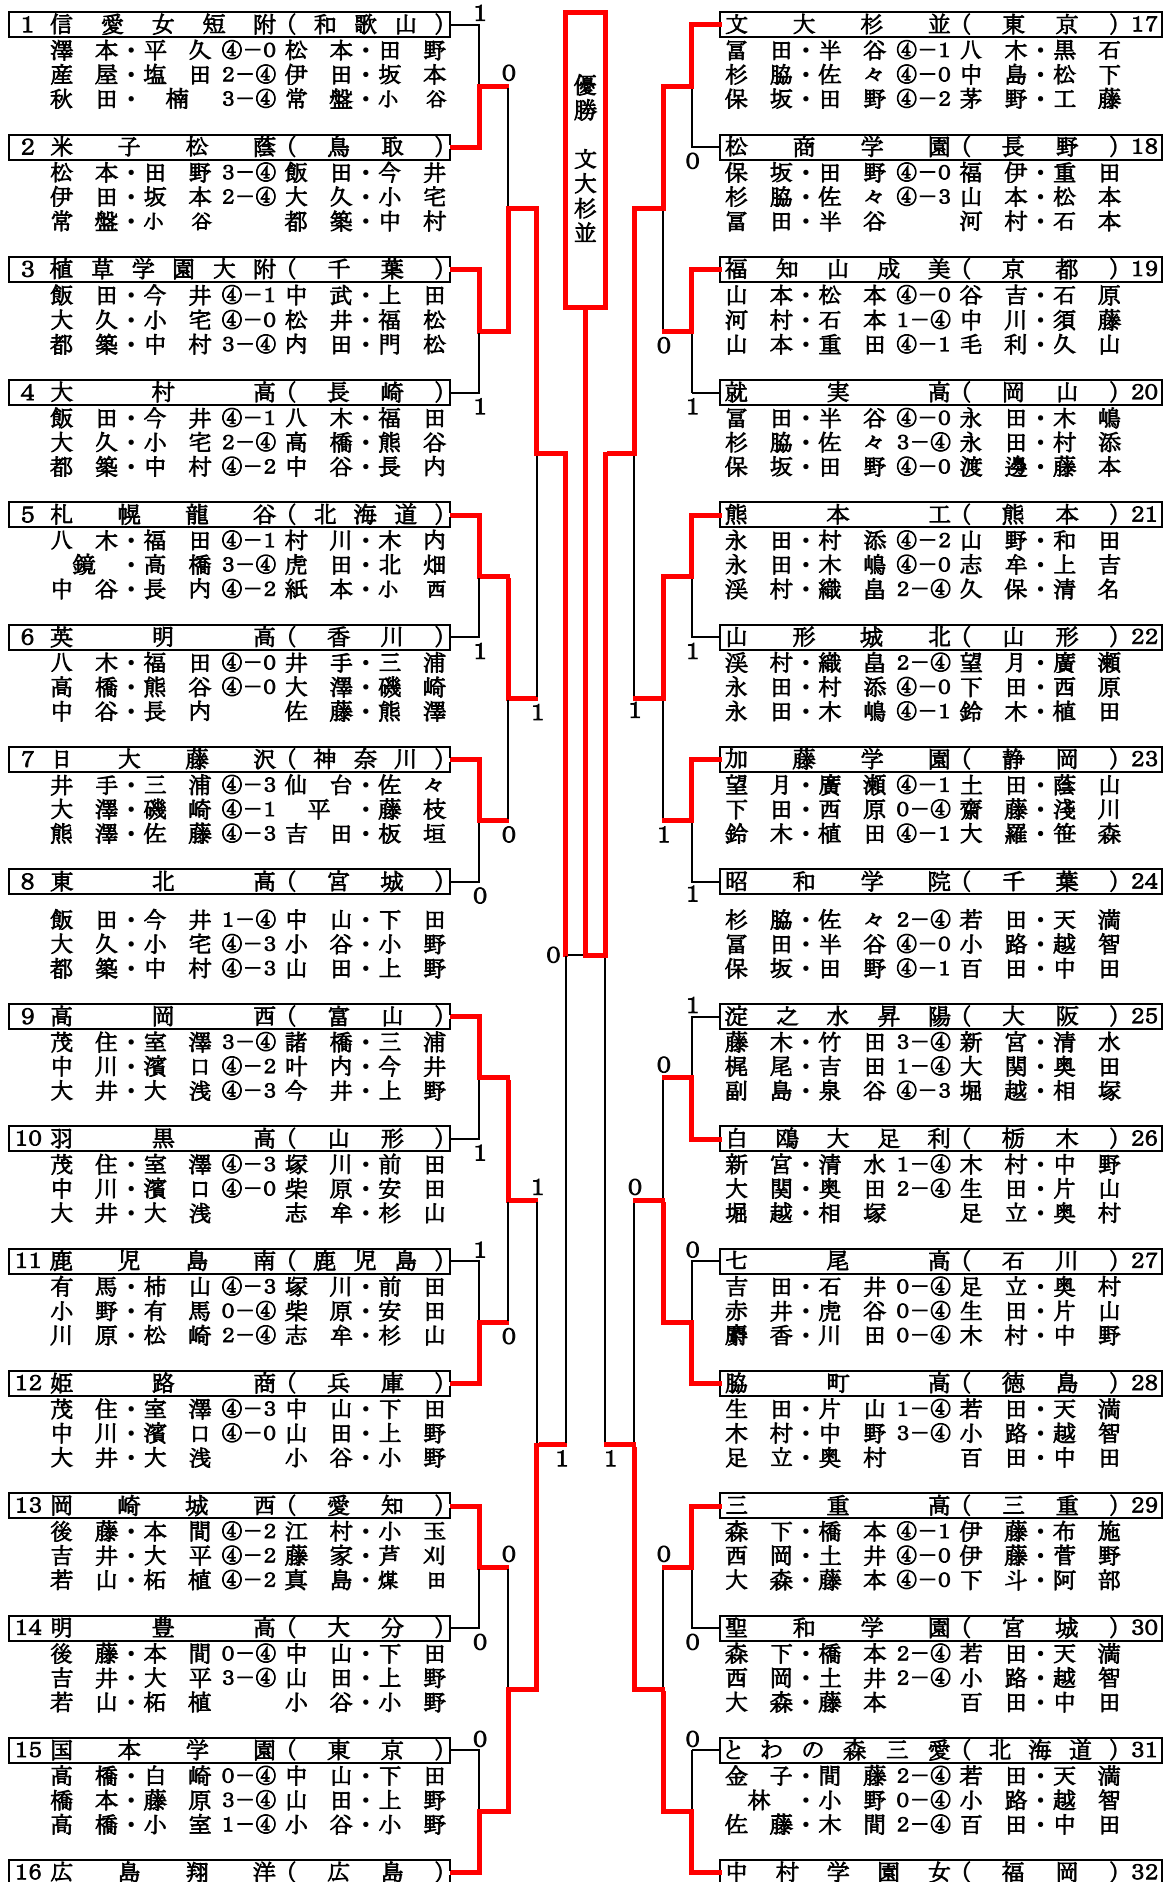

平成24年度全日本高等学校選抜ソフトテニス大会

2013年3月29日～30日
(於)名古屋ガイシホール

【 女 子 の 部 】

【 決勝戦 】

植草学園大附(千葉) 0-② 文大杉並(東京)

飯田由里絵・今井希望 杉脇麻侑子・佐々木聖花

大久保京香・小宅未那美 富田真愛・半谷美咲

都築優子・中村鷹子 保坂ゆり菜・田野倉祐衣