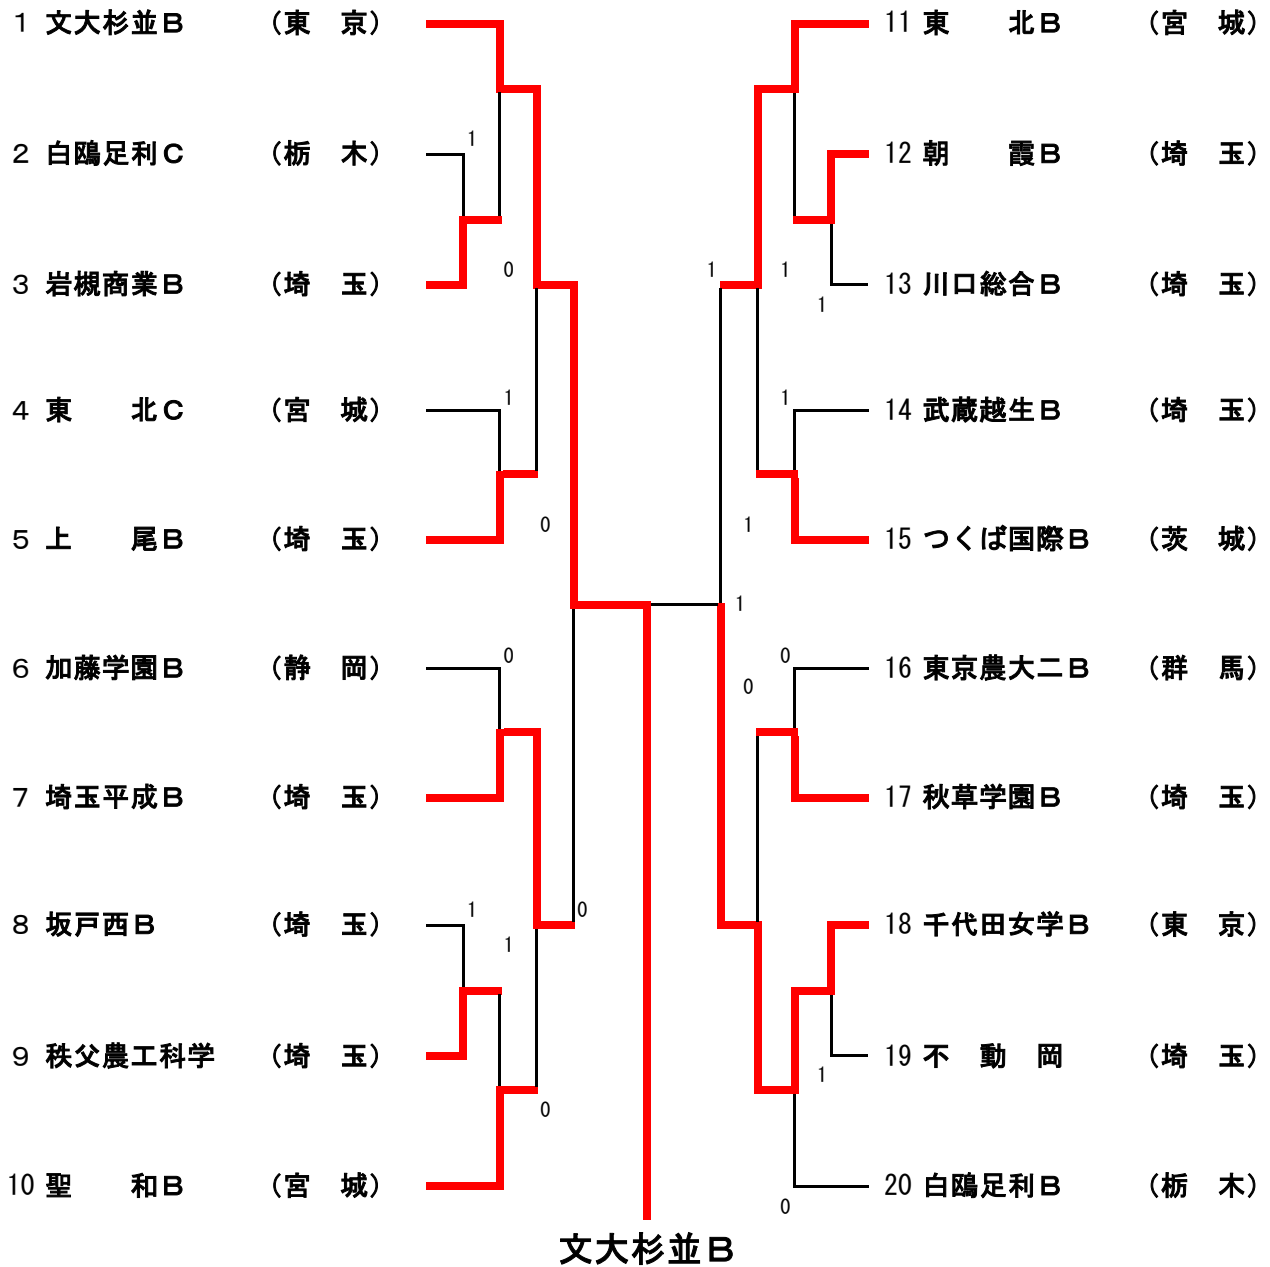

第13回 全国選抜ソフトテニス研修大会（埼玉カップⅡ部）

3.17 熊谷さくら運動公園コート

7 埼玉平成B (埼玉) 3位決定戦
11 東北B (宮城) 0

5 上尾B (埼玉) 5位決定戦
10 聖和B (宮城) 1

15 つくば国際B (茨城) 1
17 秋草学園B (埼玉) 0

10 聖和B (宮城) 7位決定戦
17 秋草学園B (埼玉) 1