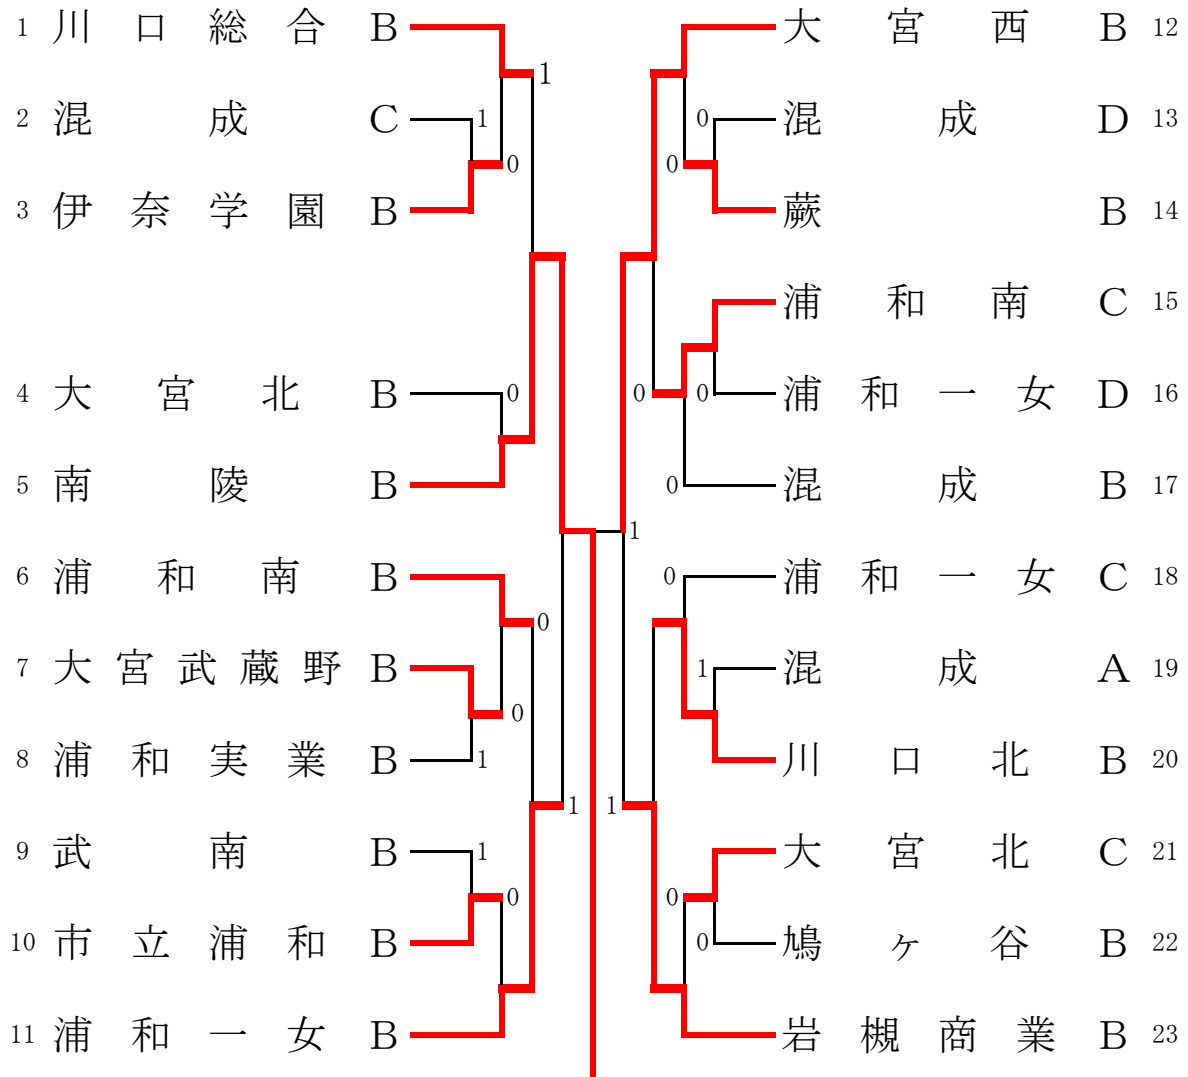

平成24年度 埼玉県高等学校ソフトテニス
南部リーグ Dブロックトーナメント 女子の部

混成A:川口総合・大宮武蔵野

混成B:大宮北・小松原女子

混成C:浦和一女・市立川口

混成D:浦和西・鳩ヶ谷

優勝 南陵 B

2位 大宮西 B

3位 岩槻商業 B

4位 浦和一女 B