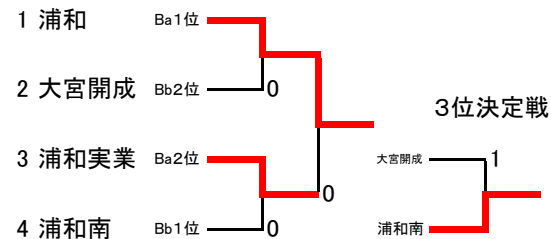

<Aブロック1位、2位リーグ>

	Ac		1	2	3	4	勝	負	順位
1	大宮西	Aa1位	/	2	1	0	1	2	3
2	大宮北	Ab2位	1	/	1	0	0	3	4
3	上尾	Aa2位	2	2	/	1	2	1	2
4	川口総合	Ab1位	3	3	2	/	3	0	1

<Aブロック3位、4位リーグ>

	Ad		1	2	3	4	勝	負	順位
1	大宮	Aa3位	/	1	3	1	1	2	3
2	伊奈学園	Ab4位	2	/	3	2	3	0	1
3	秀明英光	Aa4位	0	0	/	0	0	3	4
4	市立川口	Ab3位	2	1	3	/	2	1	2

Aブロック

- 1位 川口総合
- 2位 上尾
- 3位 大宮西
- 4位 大宮北
- 5位 伊奈学園
- 6位 市立川口
- 7位 大宮

Bブロック

- 1位 浦和
- 2位 浦和実業
- 3位 浦和南
- 4位 大宮開成
- 5位 川口北
- 6位 蕨
- 7位 小松原

<Bブロック予選リーグ> 平成25年2月2日(土)

	Ba	1	2	3	4	5	勝	負	順位
1	浦和	/	3	3	3	2	4	0	1
2	上尾南	0	/	1	1	0	0	4	5
3	浦和西	0	2	/	2	0	2	2	3
4	蕨	0	2	1	/	0	1	3	4
5	浦和実業	1	3	3	3	/	3	1	2

	Bb	1	2	3	4	勝	負	順位
1	浦和南	/	3	2	2	3	0	1
2	川口北	0	/	1	1	0	3	4
3	小松原	1	2	/	1	1	2	3
4	大宮開成	1	2	2	/	2	1	2

<Bブロック1位、2位トーナメント>

<Bブロック3位、4位トーナメント>