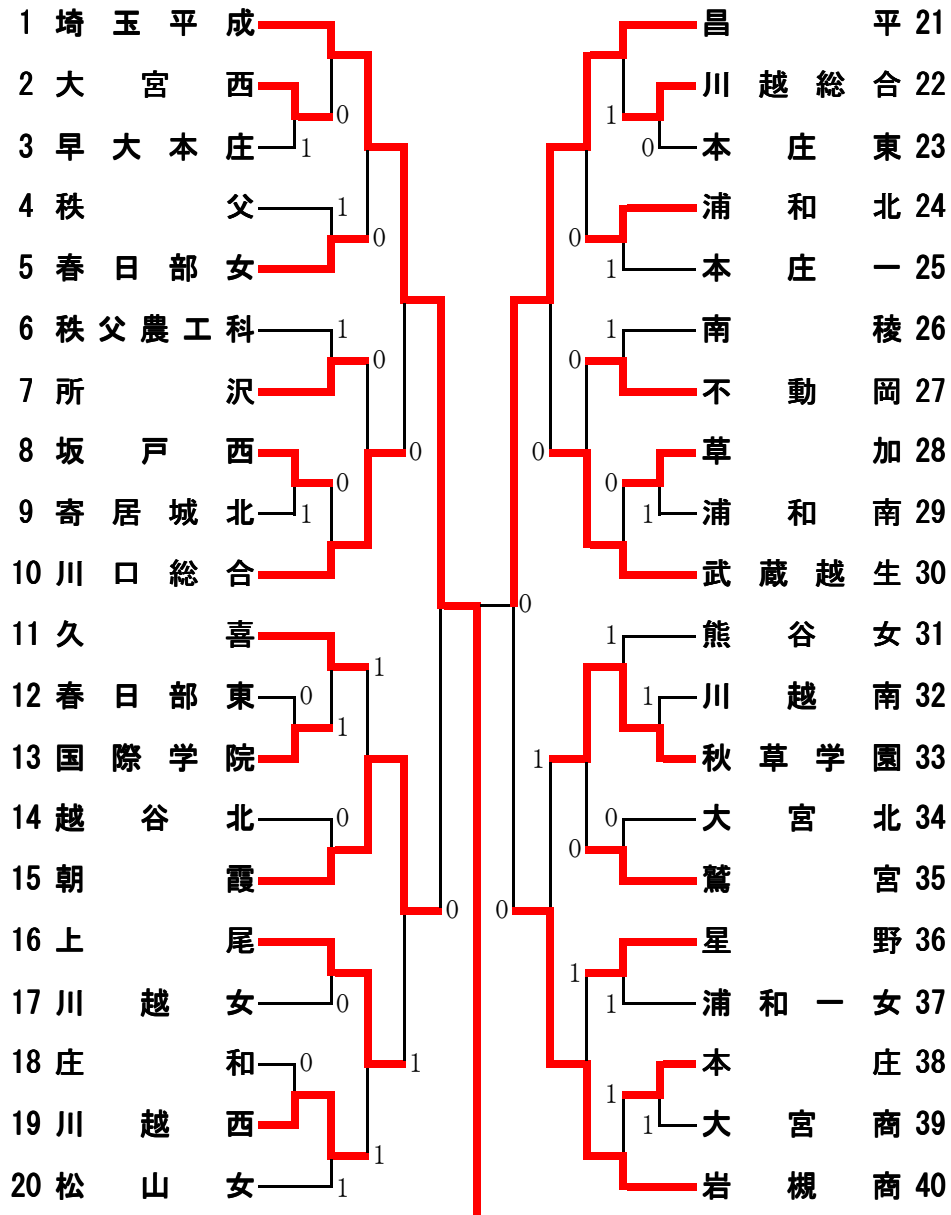

# 平成23年度 埼玉県高等学校ソフトテニス新人大会

## 女子団体戦の部

平成23年11月12日

大宮第二公園庭球場

### [準々決勝]

1 埼玉平成 ②-0 川口総合 10  
 島田・石井 ④-3 芥川・戸敷  
 千葉・佐々木 ④-1 犬塚・本田  
 森下・佐野 - 長島・尾嶋

21 昌 平 ②-0 武蔵越生 30  
 磯・星野 ④-2 北村・渡辺  
 鳥羽・土橋 ④-1 須藤・横川  
 松本・細井 - 山田・福田

15 朝霞 ②-1 上尾 16  
 大原・森田 ④-1 須賀・武藤  
 榎本・上村 3-④ 小林・須賀  
 星野・谷澤 ④-2 小林・横田