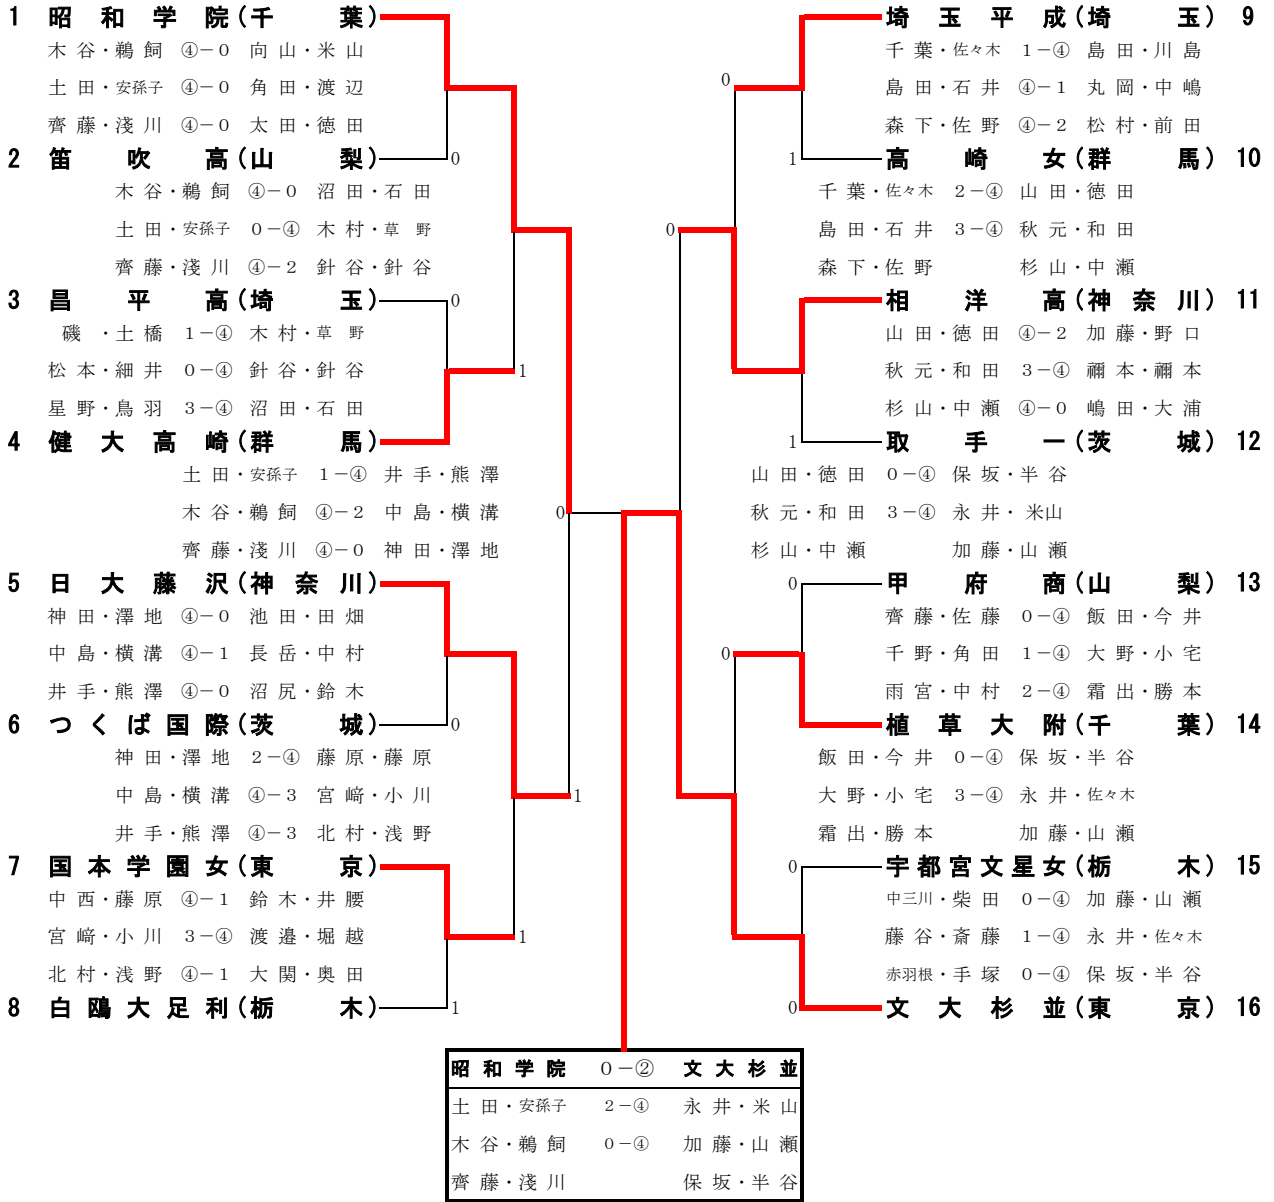

# 平成23年度 第37回関東高等学校選抜ソフトテニス大会 女子の部

2012年1月14・15日

千葉県千葉市  
千葉ポートアリーナ

代表決定戦