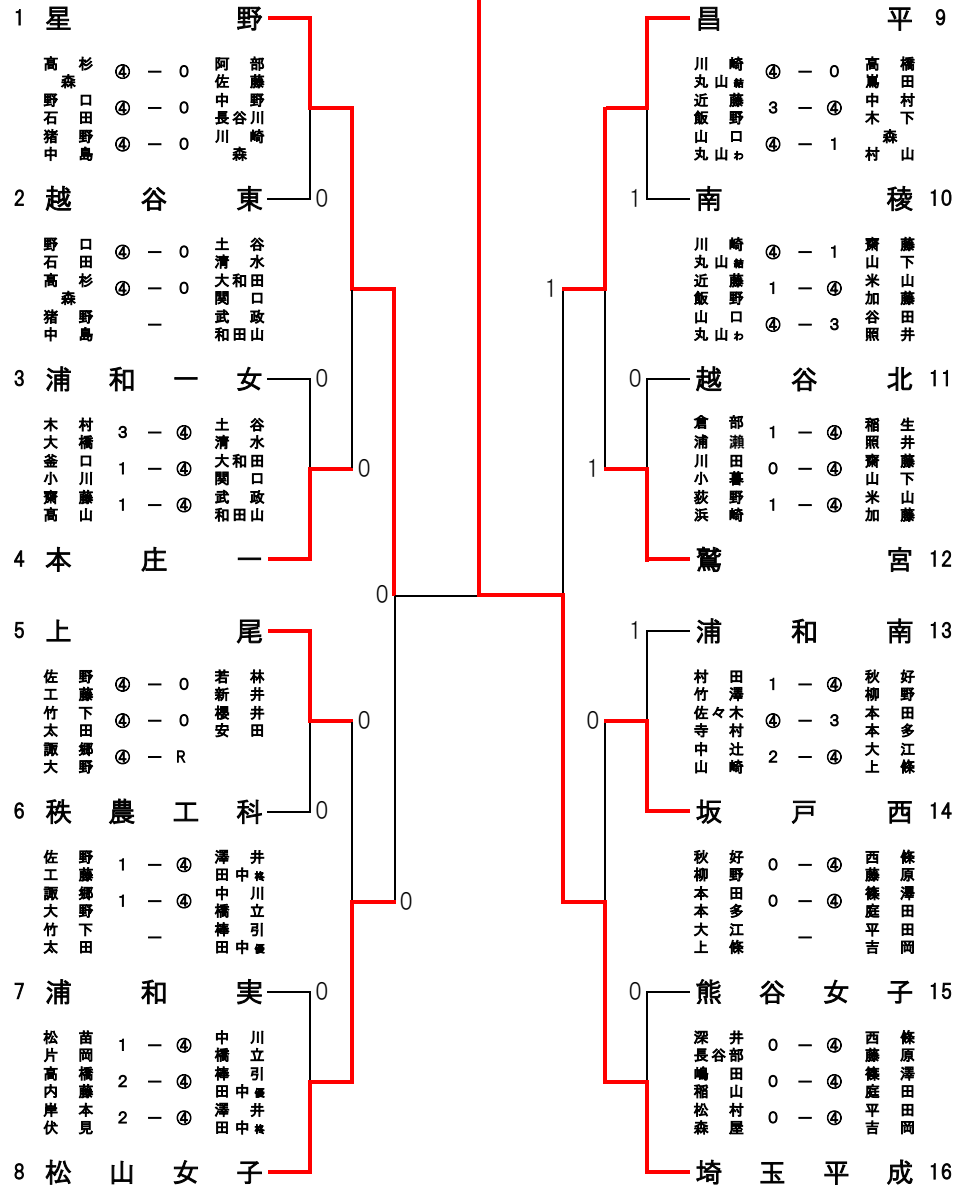

埼玉平成

[準決勝]

1 星	野 ②	- 0	松山女子 8	9 昌	平 0	- ②	埼玉平成 16
高杉・森	④	- 0	中川・橋立	川崎・丸山結	3	- 3	平田・吉岡
野口・石田	④	- 1	棒引・田中優	近藤・飯野	0	- ④	篠澤・庭田
猪野・中島	-	-	澤井・田中結	山口・丸山わ	1	- ④	西條・藤原

[決勝]

1 星	野 0	- ②	埼玉平成 16
高杉・森	2	- ④	平田・吉岡
野口・石田	0	- ④	篠澤・庭田
猪野・中島	3	- 1	西條・藤原