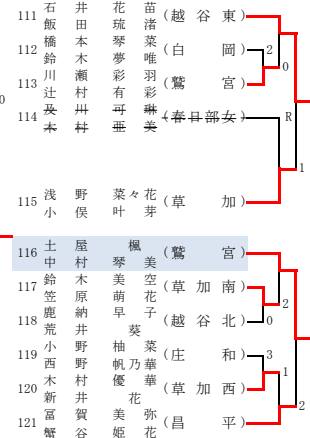

Hブロック(白岡市市民)

Iブロック(白岡市市民)

Jブロック(白岡市市民)

Kブロック(白岡市市民)

以下の6ペアは埼玉県選手権から出場  
角田 彩羽・佐藤 碧(昌平) 中山 結愛・横塚 海佑(昌平) 後藤 舞月・大原 杏菜(昌平)  
遠井 風紗・菊島 綾乃(鷺宮) 折原 真妃・福原 萌生(昌平) 藤田 桃羽・小椋 志帆(草加)