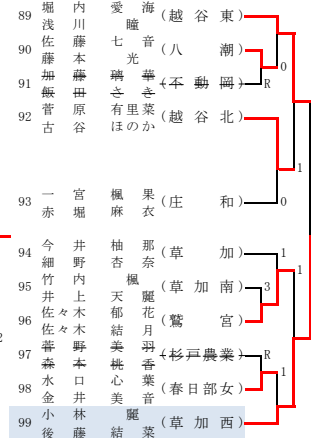

参加料・全国高体連運営負担金は宮代町総合運動公園で一括集金します。

Aブロック(宮代町総合運動公園)

Bブロック(宮代町総合運動公園)

Cブロック(宮代町総合運動公園)

Dブロック(宮代町総合運動公園)

Eブロック(宮代町総合運動公園)

Fブロック(宮代町総合運動公園)

Gブロック(宮代町総合運動公園)

Hブロック(白岡市市民)

Iブロック(白岡市市民)

Jブロック(白岡市市民)

Kブロック(白岡市市民)

以下の6ペアは埼玉県選手権から出場  
角田 彩羽・佐藤 碧(昌平) 中山 結愛・横塚 海佑(昌平) 後藤 舞月・大原 杏菜(昌平)  
遠井 風紗・菊島 綾乃(鷺宮) 折原 真妃・福原 萌生(昌平) 藤田 桃羽・小椋 志帆(草加)