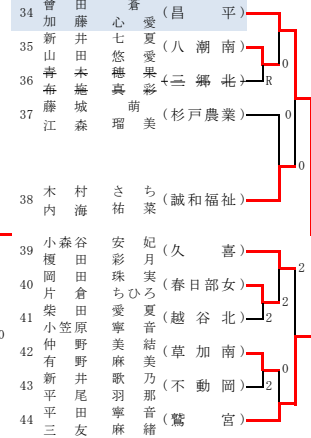

参加料・全国高体連運営負担金は宮代町総合運動公園で一括集金します。

Aブロック(宮代町総合運動公園)

Bブロック(宮代町総合運動公園)

Cブロック(宮代町総合運動公園)

Dブロック(宮代町総合運動公園)

Eブロック(宮代町総合運動公園)

Fブロック(宮代町総合運動公園)

Gブロック(宮代町総合運動公園)

Hブロック(白岡市市民)

Iブロック(白岡市市民)

Jブロック(白岡市市民)

Kブロック(白岡市市民)

以下の6ペアは埼玉県選手権から出場  
角田 彩羽・佐藤 碧(昌平) 中山 結愛・横塚 海佑(昌平) 後藤 舞月・大原 杏菜(昌平)  
遠井 風紗・菊島 綾乃(鷺宮) 折原 真妃・福原 萌生(昌平) 藤田 桃羽・小椋 志帆(草加)