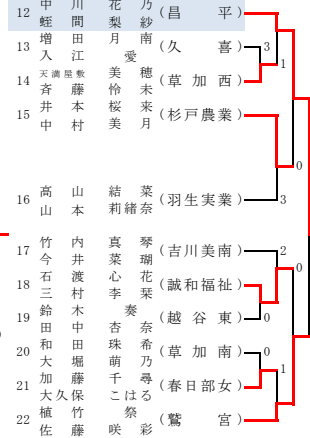

参加料・全国高体連運営負担金は宮代町総合運動公園で一括集金します。

Aブロック(宮代町総合運動公園)

Bブロック(宮代町総合運動公園)

Cブロック(宮代町総合運動公園)

Dブロック(宮代町総合運動公園)

Eブロック(宮代町総合運動公園)

Fブロック(宮代町総合運動公園)

Gブロック(宮代町総合運動公園)

Hブロック(白岡市市民)

Iブロック(白岡市市民)

Jブロック(白岡市市民)

Kブロック(白岡市市民)

以下の6ペアは埼玉県選手権から出場  
角田 彩羽・佐藤 碧(昌平) 中山 結愛・横塚 海佑(昌平) 後藤 舞月・大原 杏菜(昌平)  
遠井 風紗・菊島 綾乃(鷺宮) 折原 真妃・福原 萌生(昌平) 藤田 桃羽・小椋 志帆(草加)