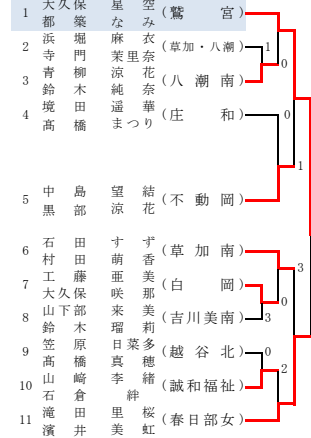

参加料・全国高体連運営負担金は宮代町総合運動公園で一括集金します。

Aブロック(宮代町総合運動公園)

Bブロック(宮代町総合運動公園)

Cブロック(宮代町総合運動公園)

Dブロック(宮代町総合運動公園)

Eブロック(宮代町総合運動公園)

Fブロック(宮代町総合運動公園)

Gブロック(宮代町総合運動公園)

Hブロック(白岡市市民)

Iブロック(白岡市市民)

Jブロック(白岡市市民)

Kブロック(白岡市市民)

以下の6ペアは埼玉県選手権から出場  
角田 彩羽・佐藤 碧(昌平) 中山 結愛・横塚 海佑(昌平) 後藤 舞月・大原 杏菜(昌平)  
遠井 風紗・菊島 綾乃(鷺宮) 折原 真妃・福原 萌生(昌平) 藤田 桃羽・小椋 志帆(草加)