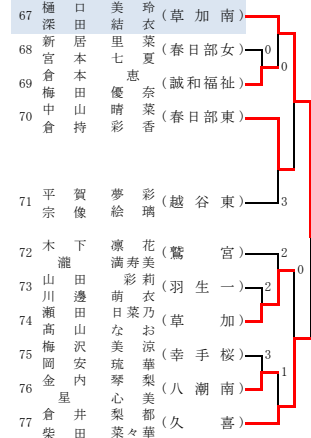

参加料・全国高体連運営負担金は宮代町総合運動公園で一括集金します。

Aブロック(宮代町総合運動公園)

Bブロック(宮代町総合運動公園)

Cブロック(宮代町総合運動公園)

Dブロック(宮代町総合運動公園)

Eブロック(宮代町総合運動公園)

Fブロック(宮代町総合運動公園)

Gブロック(宮代町総合運動公園)

Hブロック(白岡市市民)

Iブロック(白岡市市民)

Jブロック(白岡市市民)

Kブロック(白岡市市民)

以下の6ペアは埼玉県選手権から出場  
角田 彩羽・佐藤 碧(昌平) 中山 結愛・横塚 海佑(昌平) 後藤 舞月・大原 杏菜(昌平)  
遠井 風紗・菊島 綾乃(鷺宮) 折原 真妃・福原 萌生(昌平) 藤田 桃羽・小椋 志帆(草加)