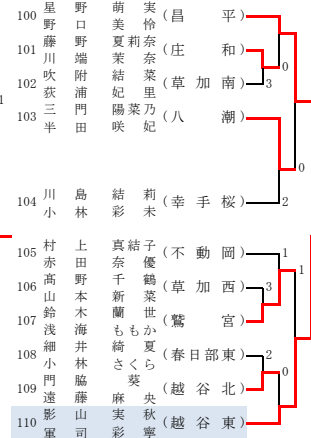

参加料・全国高体連運営負担金は宮代町総合運動公園で一括集金します。

Aブロック(宮代町総合運動公園)

Bブロック(宮代町総合運動公園)

Cブロック(宮代町総合運動公園)

Dブロック(宮代町総合運動公園)

Eブロック(宮代町総合運動公園)

Fブロック(宮代町総合運動公園)

Gブロック(宮代町総合運動公園)

Hブロック(白岡市市民)

Iブロック(白岡市市民)

Jブロック(白岡市市民)

Kブロック(白岡市市民)

以下の6ペアは埼玉県選手権から出場  
角田 彩羽・佐藤 碧(昌平) 中山 結愛・横塚 海佑(昌平) 後藤 舞月・大原 杏菜(昌平)  
遠井 風紗・菊島 綾乃(鷺宮) 折原 真妃・福原 萌生(昌平) 藤田 桃羽・小椋 志帆(草加)