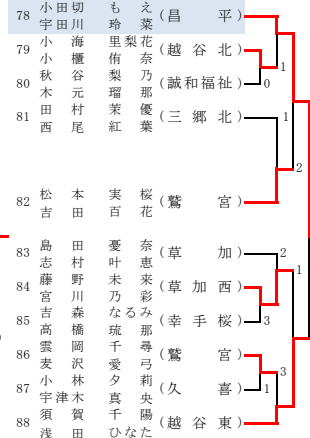

参加料・全国高体連運営負担金は宮代町総合運動公園で一括集金します。

Aブロック(宮代町総合運動公園)

Bブロック(宮代町総合運動公園)

Cブロック(宮代町総合運動公園)

Dブロック(宮代町総合運動公園)

Eブロック(宮代町総合運動公園)

Fブロック(宮代町総合運動公園)

Gブロック(宮代町総合運動公園)

Hブロック(白岡市市民)

Iブロック(白岡市市民)

Jブロック(白岡市市民)

Kブロック(白岡市市民)

以下の6ペアは埼玉県選手権から出場  
角田 彩羽・佐藤 碧(昌平) 中山 結愛・横塚 海佑(昌平) 後藤 舞月・大原 杏菜(昌平)  
遠井 風紗・菊島 綾乃(鷺宮) 折原 真妃・福原 萌生(昌平) 藤田 桃羽・小椋 志帆(草加)