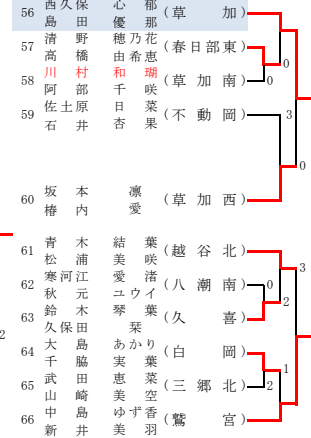

参加料・全国高体連運営負担金は宮代町総合運動公園で一括集金します。

Aブロック(宮代町総合運動公園)

Bブロック(宮代町総合運動公園)

Cブロック(宮代町総合運動公園)

Dブロック(宮代町総合運動公園)

Eブロック(宮代町総合運動公園)

Fブロック(宮代町総合運動公園)

Gブロック(宮代町総合運動公園)

Hブロック(白岡市市民)

Iブロック(白岡市市民)

Jブロック(白岡市市民)

Kブロック(白岡市市民)

以下の6ペアは埼玉県選手権から出場  
角田 彩羽・佐藤 碧(昌平) 中山 結愛・横塚 海佑(昌平) 後藤 舞月・大原 杏菜(昌平)  
遠井 風紗・菊島 綾乃(鷺宮) 折原 真妃・福原 萌生(昌平) 藤田 桃羽・小椋 志帆(草加)