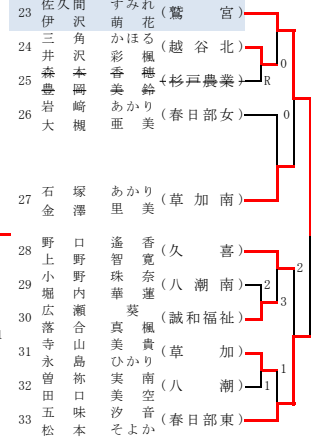

参加料・全国高体連運営負担金は宮代町総合運動公園で一括集金します。

Aブロック(宮代町総合運動公園)

Bブロック(宮代町総合運動公園)

Cブロック(宮代町総合運動公園)

Dブロック(宮代町総合運動公園)

Eブロック(宮代町総合運動公園)

Fブロック(宮代町総合運動公園)

Gブロック(宮代町総合運動公園)

Hブロック(白岡市市民)

Iブロック(白岡市市民)

Jブロック(白岡市市民)

Kブロック(白岡市市民)

以下の6ペアは埼玉県選手権から出場  
角田 彩羽・佐藤 碧(昌平) 中山 結愛・横塚 海佑(昌平) 後藤 舞月・大原 杏菜(昌平)  
遠井 風紗・菊島 綾乃(鷺宮) 折原 真妃・福原 萌生(昌平) 藤田 桃羽・小椋 志帆(草加)