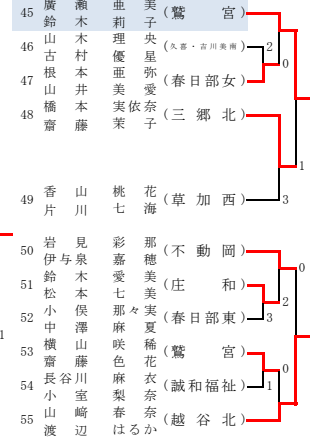

参加料・全国高体連運営負担金は宮代町総合運動公園で一括集金します。

Aブロック(宮代町総合運動公園)

Bブロック(宮代町総合運動公園)

Cブロック(宮代町総合運動公園)

Dブロック(宮代町総合運動公園)

Eブロック(宮代町総合運動公園)

Fブロック(宮代町総合運動公園)

Gブロック(宮代町総合運動公園)

Hブロック(白岡市市民)

Iブロック(白岡市市民)

Jブロック(白岡市市民)

Kブロック(白岡市市民)

以下の6ペアは埼玉県選手権から出場  
角田 彩羽・佐藤 碧(昌平) 中山 結愛・横塚 海佑(昌平) 後藤 舞月・大原 杏菜(昌平)  
遠井 風紗・菊島 綾乃(鷺宮) 折原 真妃・福原 萌生(昌平) 藤田 桃羽・小椋 志帆(草加)