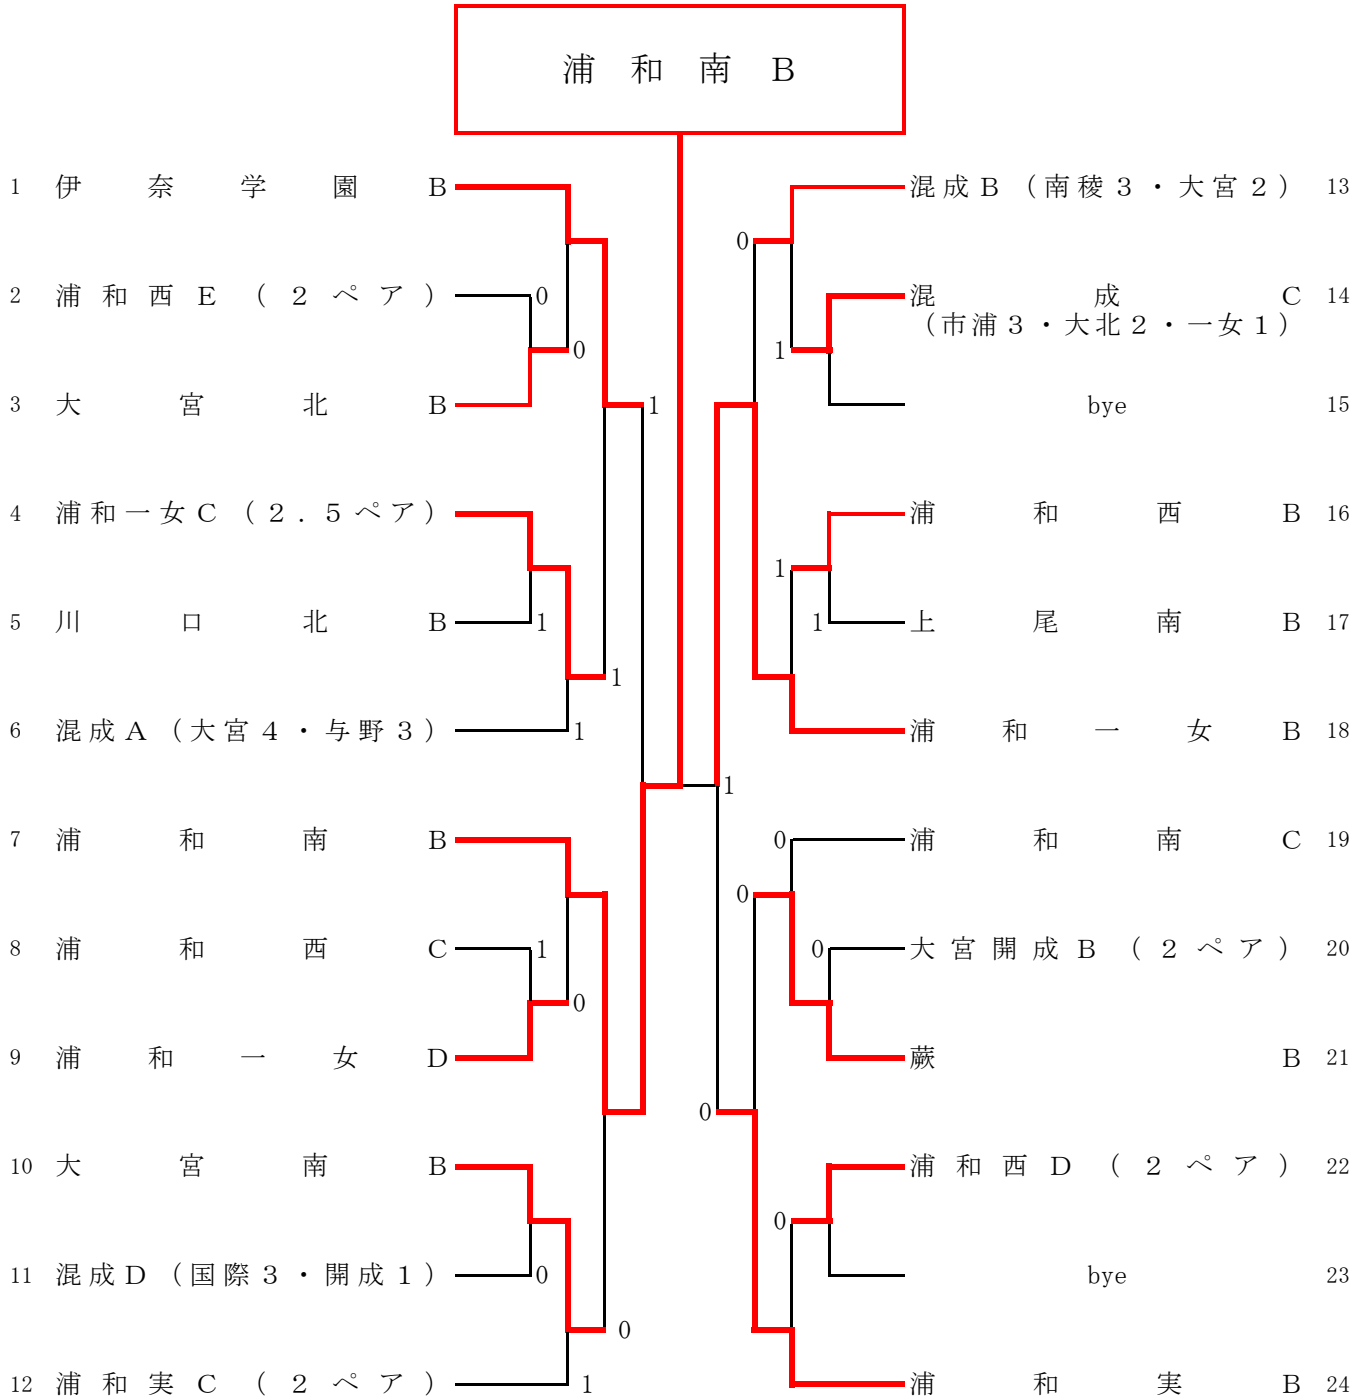

令和元年度 埼玉県高等学校ソフトテニス 南部リーグ Dブロックトーナメント 女子の部

令和2年2月2日（日）浦和総合運動場テニスコート

※インフルエンザ等による欠員が出たため、大会当日にプログラムを一部再編成