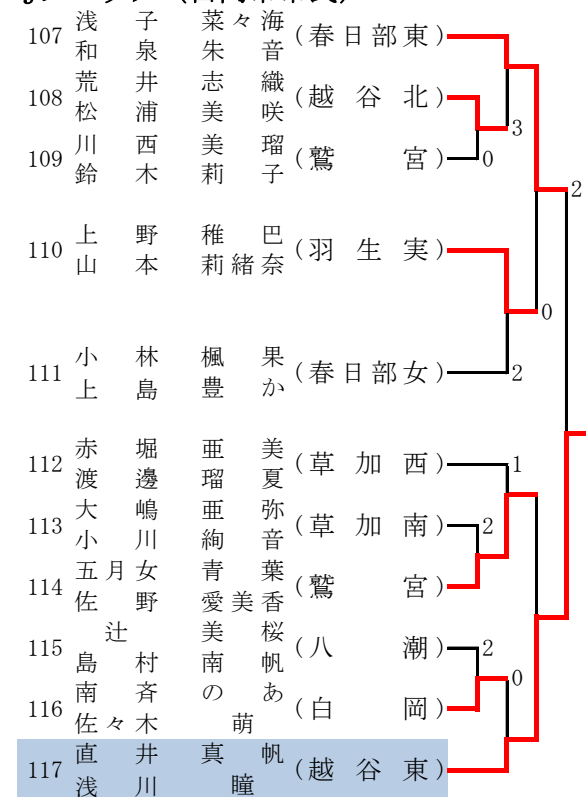

Aブロック(宮代町総合運動公園)

Bブロック(宮代町総合運動公園)

Cブロック(宮代町総合運動公園)

Dブロック(宮代町総合運動公園)

Eブロック(宮代町総合運動公園)

Fブロック(宮代町総合運動公園)

Gブロック(白岡市市民)

Hブロック(白岡市市民)

Iブロック(白岡市市民)

Jブロック(白岡市市民)

以下の3ペアは埼玉県選手権から出場  
福原 紗英・竹谷 紀渚(昌平), 瀬田 愛香・大風 杏実(昌平), 藤野 柚香 中山 陽菜乃(昌平)