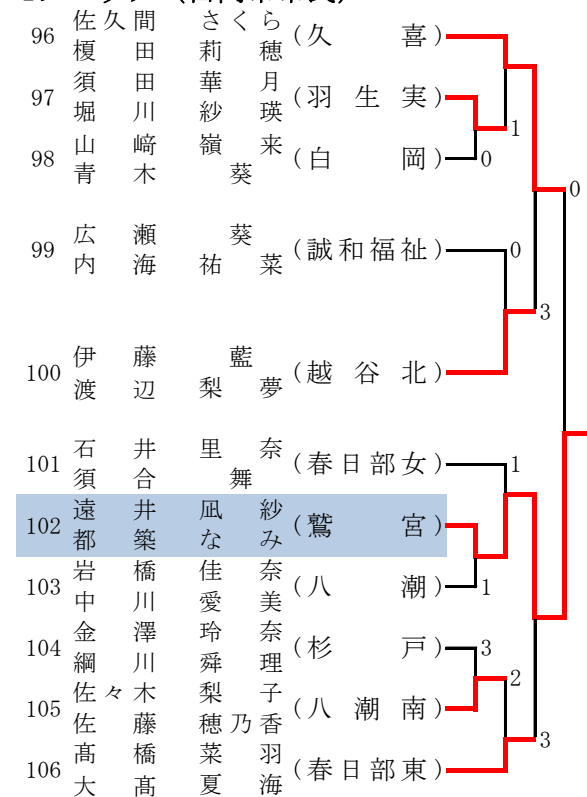

Aブロック(宮代町総合運動公園)

Bブロック(宮代町総合運動公園)

Cブロック(宮代町総合運動公園)

Dブロック(宮代町総合運動公園)

Eブロック(宮代町総合運動公園)

Fブロック(宮代町総合運動公園)

Gブロック(白岡市市民)

Hブロック(白岡市市民)

Iブロック(白岡市市民)

Jブロック(白岡市市民)

以下の3ペアは埼玉県選手権から出場  
福原 紗英・竹谷 紀渚(昌平), 瀬田 愛香・大風 杏実(昌平), 藤野 柚香 中山 陽菜乃(昌平)