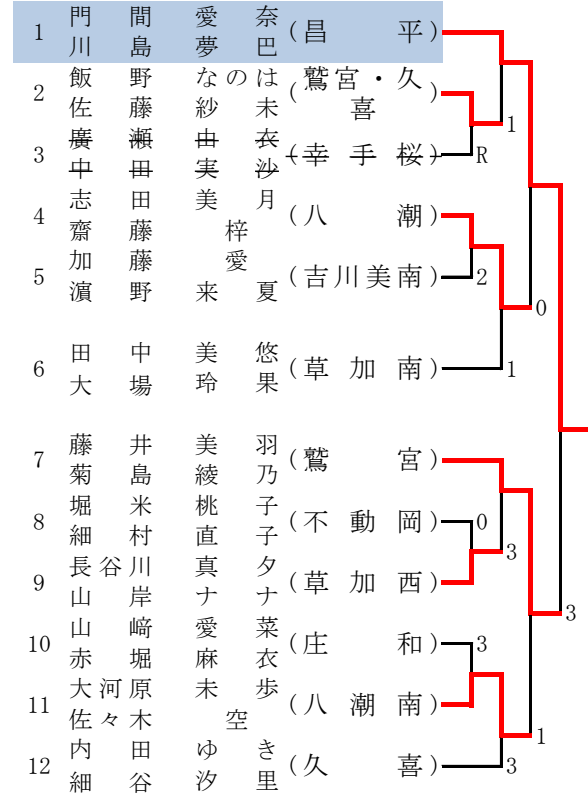

Aブロック(宮代町総合運動公園)

Bブロック(宮代町総合運動公園)

Cブロック(宮代町総合運動公園)

Dブロック(宮代町総合運動公園)

Eブロック(宮代町総合運動公園)

Fブロック(宮代町総合運動公園)

Gブロック(白岡市市民)

Hブロック(白岡市市民)

Iブロック(白岡市市民)

Jブロック(白岡市市民)

以下の3ペアは埼玉県選手権から出場  
福原 紗英・竹谷 紀渚(昌平), 瀬田 愛香・大風 杏実(昌平), 藤野 柚香 中山 陽菜乃(昌平)