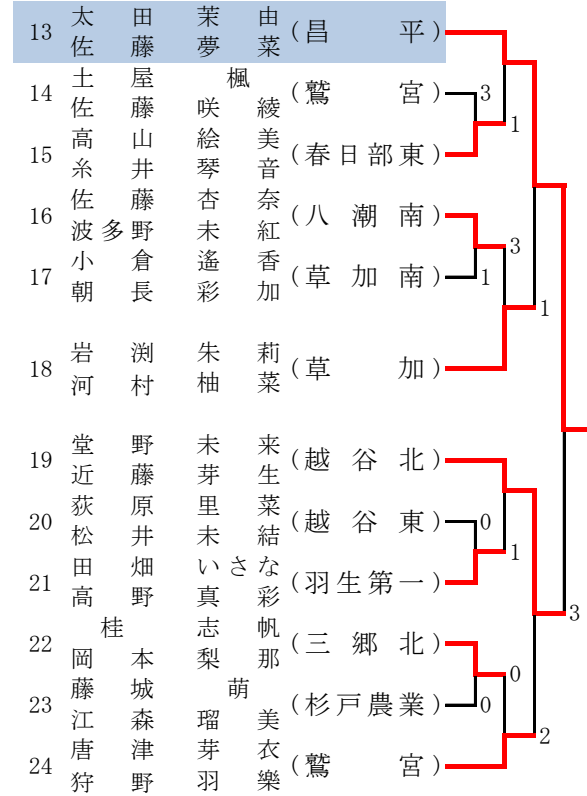

Aブロック(宮代町総合運動公園)

Bブロック(宮代町総合運動公園)

Cブロック(宮代町総合運動公園)

Dブロック(宮代町総合運動公園)

Eブロック(宮代町総合運動公園)

Fブロック(宮代町総合運動公園)

Gブロック(白岡市市民)

Hブロック(白岡市市民)

Iブロック(白岡市市民)

Jブロック(白岡市市民)

以下の3ペアは埼玉県選手権から出場  
福原 紗英・竹谷 紀渚(昌平), 瀬田 愛香・大風 杏実(昌平), 藤野 柚香 中山 陽菜乃(昌平)