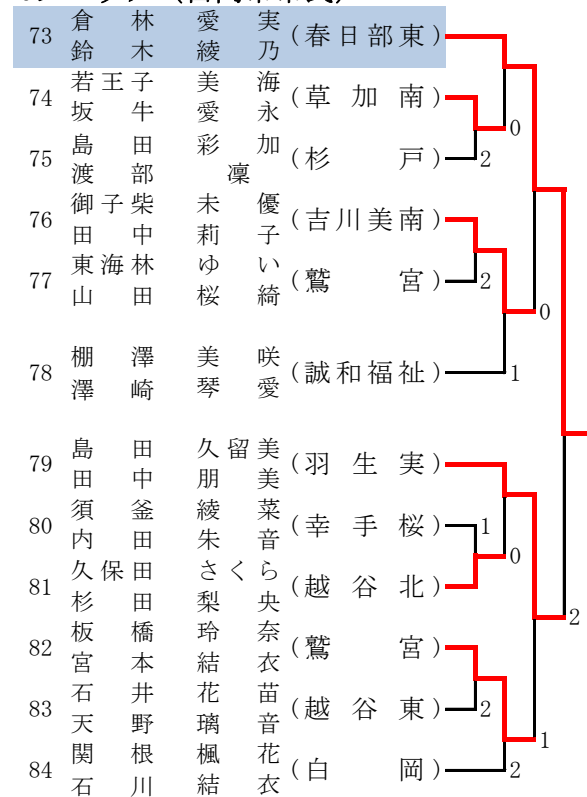

Aブロック(宮代町総合運動公園)

Bブロック(宮代町総合運動公園)

Cブロック(宮代町総合運動公園)

Dブロック(宮代町総合運動公園)

Eブロック(宮代町総合運動公園)

Fブロック(宮代町総合運動公園)

Gブロック(白岡市市民)

Hブロック(白岡市市民)

Iブロック(白岡市市民)

Jブロック(白岡市市民)

以下の3ペアは埼玉県選手権から出場  
福原 紗英・竹谷 紀渚(昌平), 瀬田 愛香・大風 杏実(昌平), 藤野 柚香 中山 陽菜乃(昌平)