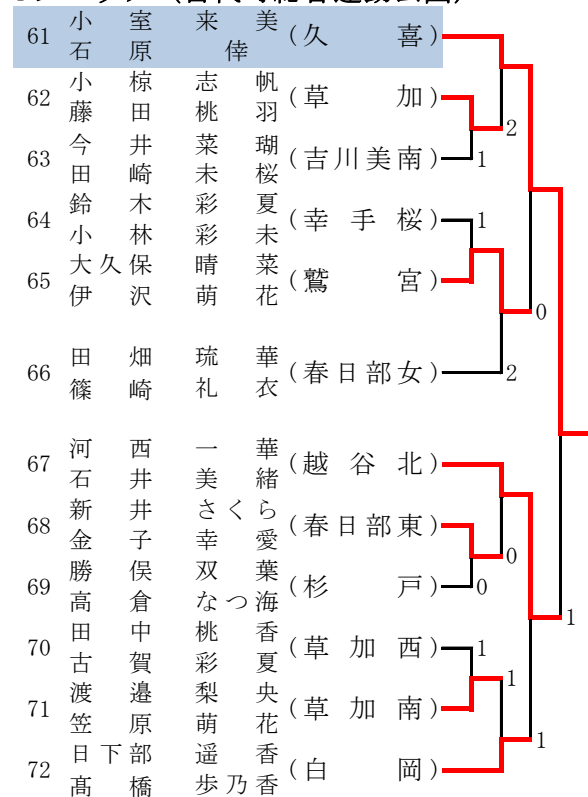

Aブロック(宮代町総合運動公園)

Bブロック(宮代町総合運動公園)

Cブロック(宮代町総合運動公園)

Dブロック(宮代町総合運動公園)

Eブロック(宮代町総合運動公園)

Fブロック(宮代町総合運動公園)

Gブロック(白岡市市民)

Hブロック(白岡市市民)

Iブロック(白岡市市民)

Jブロック(白岡市市民)

以下の3ペアは埼玉県選手権から出場  
福原 紗英・竹谷 紀渚(昌平), 瀬田 愛香・大風 杏実(昌平), 藤野 柚香 中山 陽菜乃(昌平)