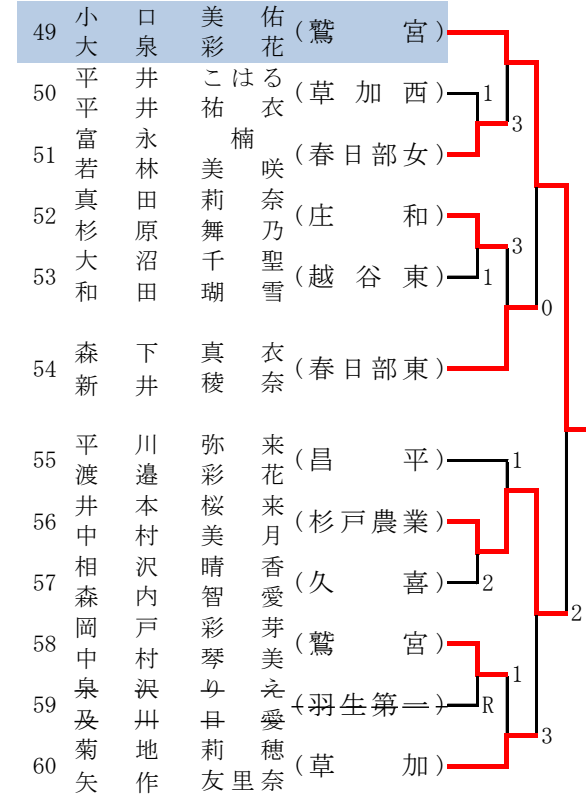

Aブロック(宮代町総合運動公園)

Bブロック(宮代町総合運動公園)

Cブロック(宮代町総合運動公園)

Dブロック(宮代町総合運動公園)

Eブロック(宮代町総合運動公園)

Fブロック(宮代町総合運動公園)

Gブロック(白岡市市民)

Hブロック(白岡市市民)

Iブロック(白岡市市民)

Jブロック(白岡市市民)

以下の3ペアは埼玉県選手権から出場  
福原 紗英・竹谷 紀渚(昌平), 瀬田 愛香・大風 杏実(昌平), 藤野 柚香 中山 陽菜乃(昌平)