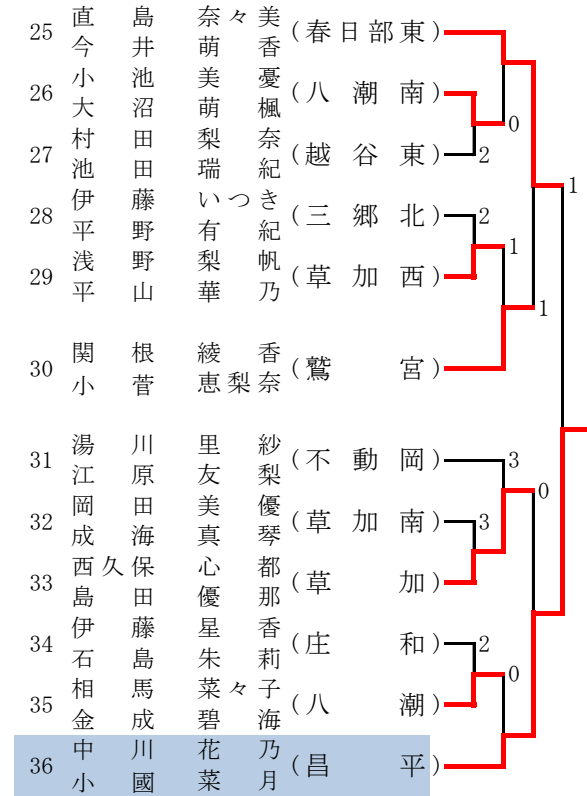

Aブロック(宮代町総合運動公園)

Bブロック(宮代町総合運動公園)

Cブロック(宮代町総合運動公園)

Dブロック(宮代町総合運動公園)

Eブロック(宮代町総合運動公園)

Fブロック(宮代町総合運動公園)

Gブロック(白岡市市民)

Hブロック(白岡市市民)

Iブロック(白岡市市民)

Jブロック(白岡市市民)

以下の3ペアは埼玉県選手権から出場  
福原 紗英・竹谷 紀渚(昌平), 瀬田 愛香・大風 杏実(昌平), 藤野 柚香 中山 陽菜乃(昌平)