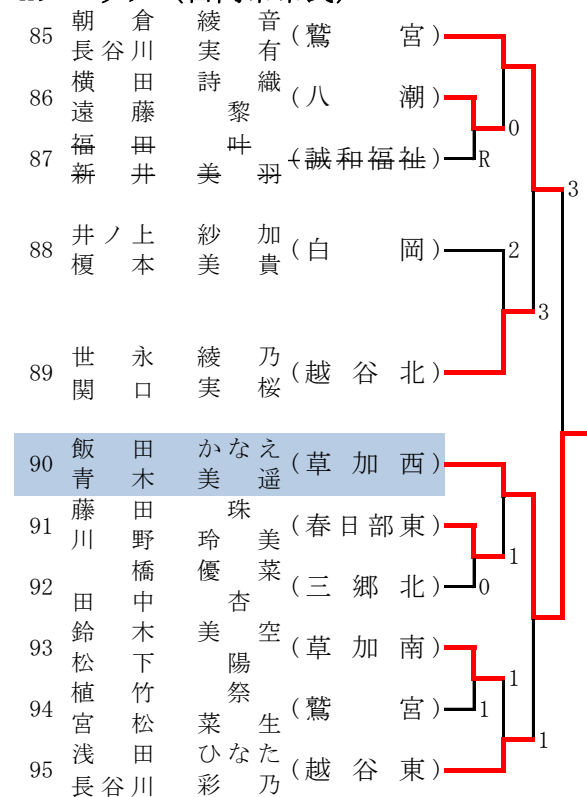

Aブロック(宮代町総合運動公園)

Bブロック(宮代町総合運動公園)

Cブロック(宮代町総合運動公園)

Dブロック(宮代町総合運動公園)

Eブロック(宮代町総合運動公園)

Fブロック(宮代町総合運動公園)

Gブロック(白岡市市民)

Hブロック(白岡市市民)

Iブロック(白岡市市民)

Jブロック(白岡市市民)

以下の3ペアは埼玉県選手権から出場  
福原 紗英・竹谷 紀渚(昌平), 瀬田 愛香・大風 杏実(昌平), 藤野 柚香 中山 陽菜乃(昌平)