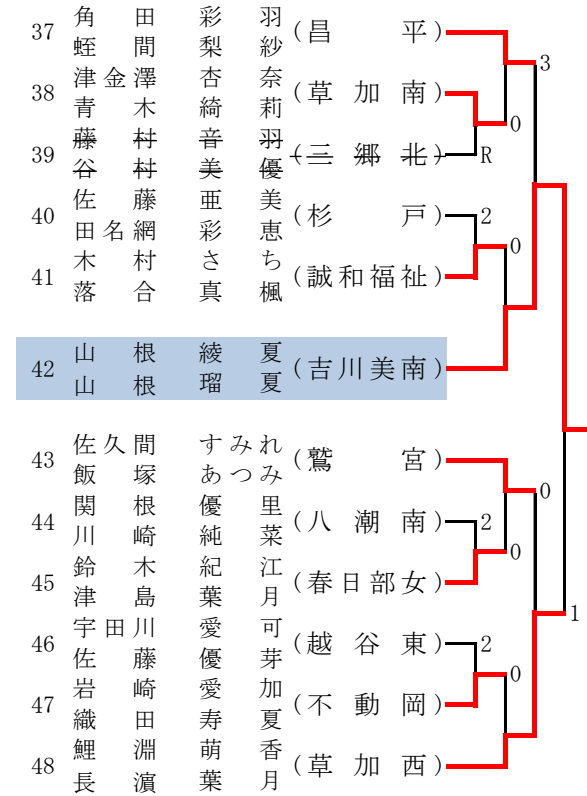

Aブロック(宮代町総合運動公園)

Bブロック(宮代町総合運動公園)

Cブロック(宮代町総合運動公園)

Dブロック(宮代町総合運動公園)

Eブロック(宮代町総合運動公園)

Fブロック(宮代町総合運動公園)

Gブロック(白岡市市民)

Hブロック(白岡市市民)

Iブロック(白岡市市民)

Jブロック(白岡市市民)

以下の3ペアは埼玉県選手権から出場  
福原 紗英・竹谷 紀渚(昌平), 瀬田 愛香・大風 杏実(昌平), 藤野 柚香 中山 陽菜乃(昌平)