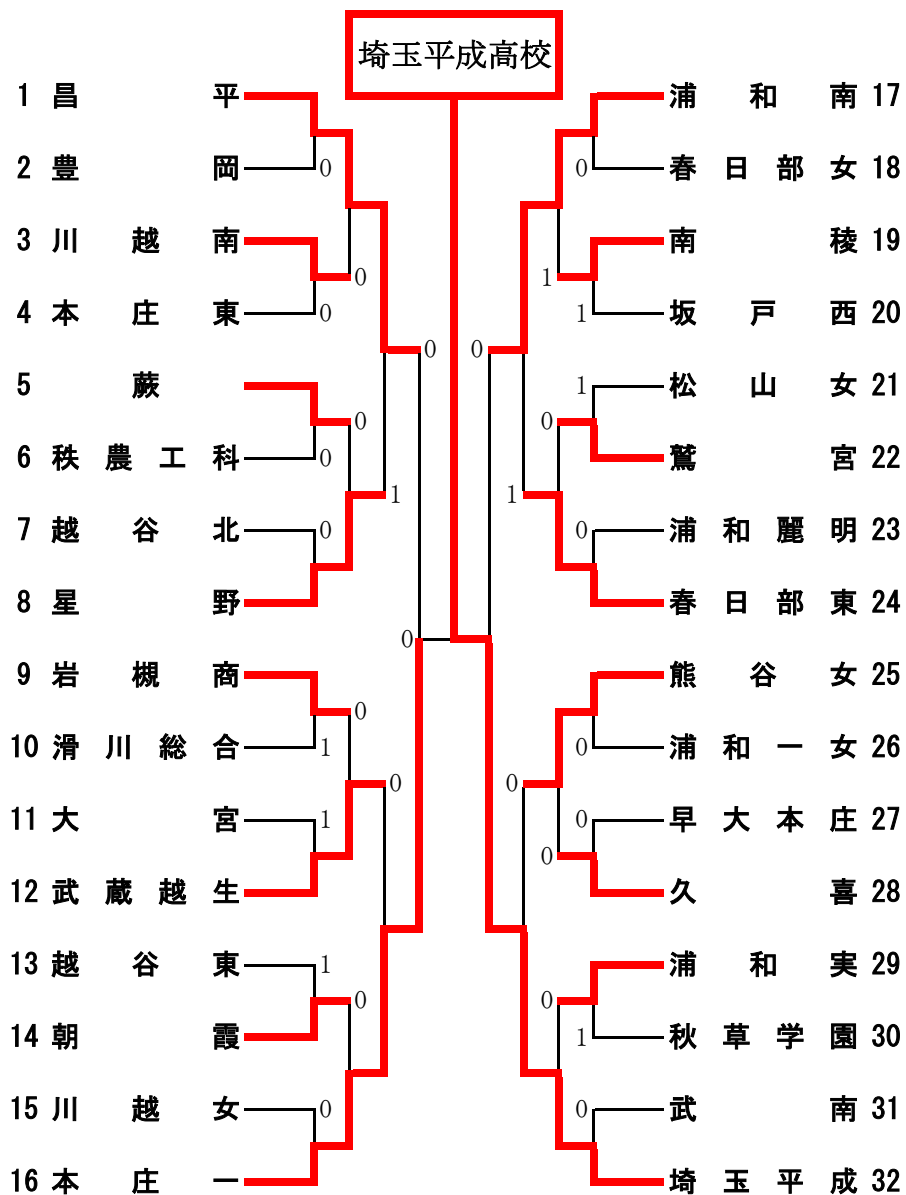

平成30年度 埼玉県高等学校ソフトテニス新人大会

女子団体戦の部

平成30年11月14日 熊谷さくら運動公園

[準々決勝]

1 昌平 ②-1 星野 8
 福原・竹谷 ④-1 解良・吉田
 大風・関口 0-④ 加納・佐藤
 瀬田・藤野 ④-2 歌川・村田

12 武蔵越生 0-② 本庄一 16
 井上・篠塚 1-④ 砂金・小林
 小久保・水野 1-④ 原田・吉野
 小林・佐藤 - 久保田・渡辺

[準決勝]

1 昌平 0-② 本庄一 16
 福原・竹谷 1-④ 久保田・渡辺
 大風・関口 2-④ 砂金・小林
 瀬田・藤野 - 原田・吉野

[決勝]

16 本庄一 0-② 埼玉平成 32
 砂金・小林 0-④ 赤川・小林
 久保田・渡辺 0-④ 嵐・沢登
 原田・吉野 - 桑山・持田

17 浦和南 ②-1 春日部東 24
 谷・秋山 3-④ 里美・菅野
 遠藤・近藤 ④-0 倉林・鈴木
 田口・上川 ④-2 青木・大高

25 熊谷女 0-② 埼玉平成 32
 河内・齊藤 0-④ 嵐・沢登
 笠原・吉田 0-④ 赤川・小林
 松村・山崎 1-0 桑山・持田

17 浦和南 0-② 埼玉平成 32
 谷・秋山 2-3 嵐・沢登
 遠藤・近藤 0-④ 赤川・小林
 岡部・上川 0-④ 桑山・持田