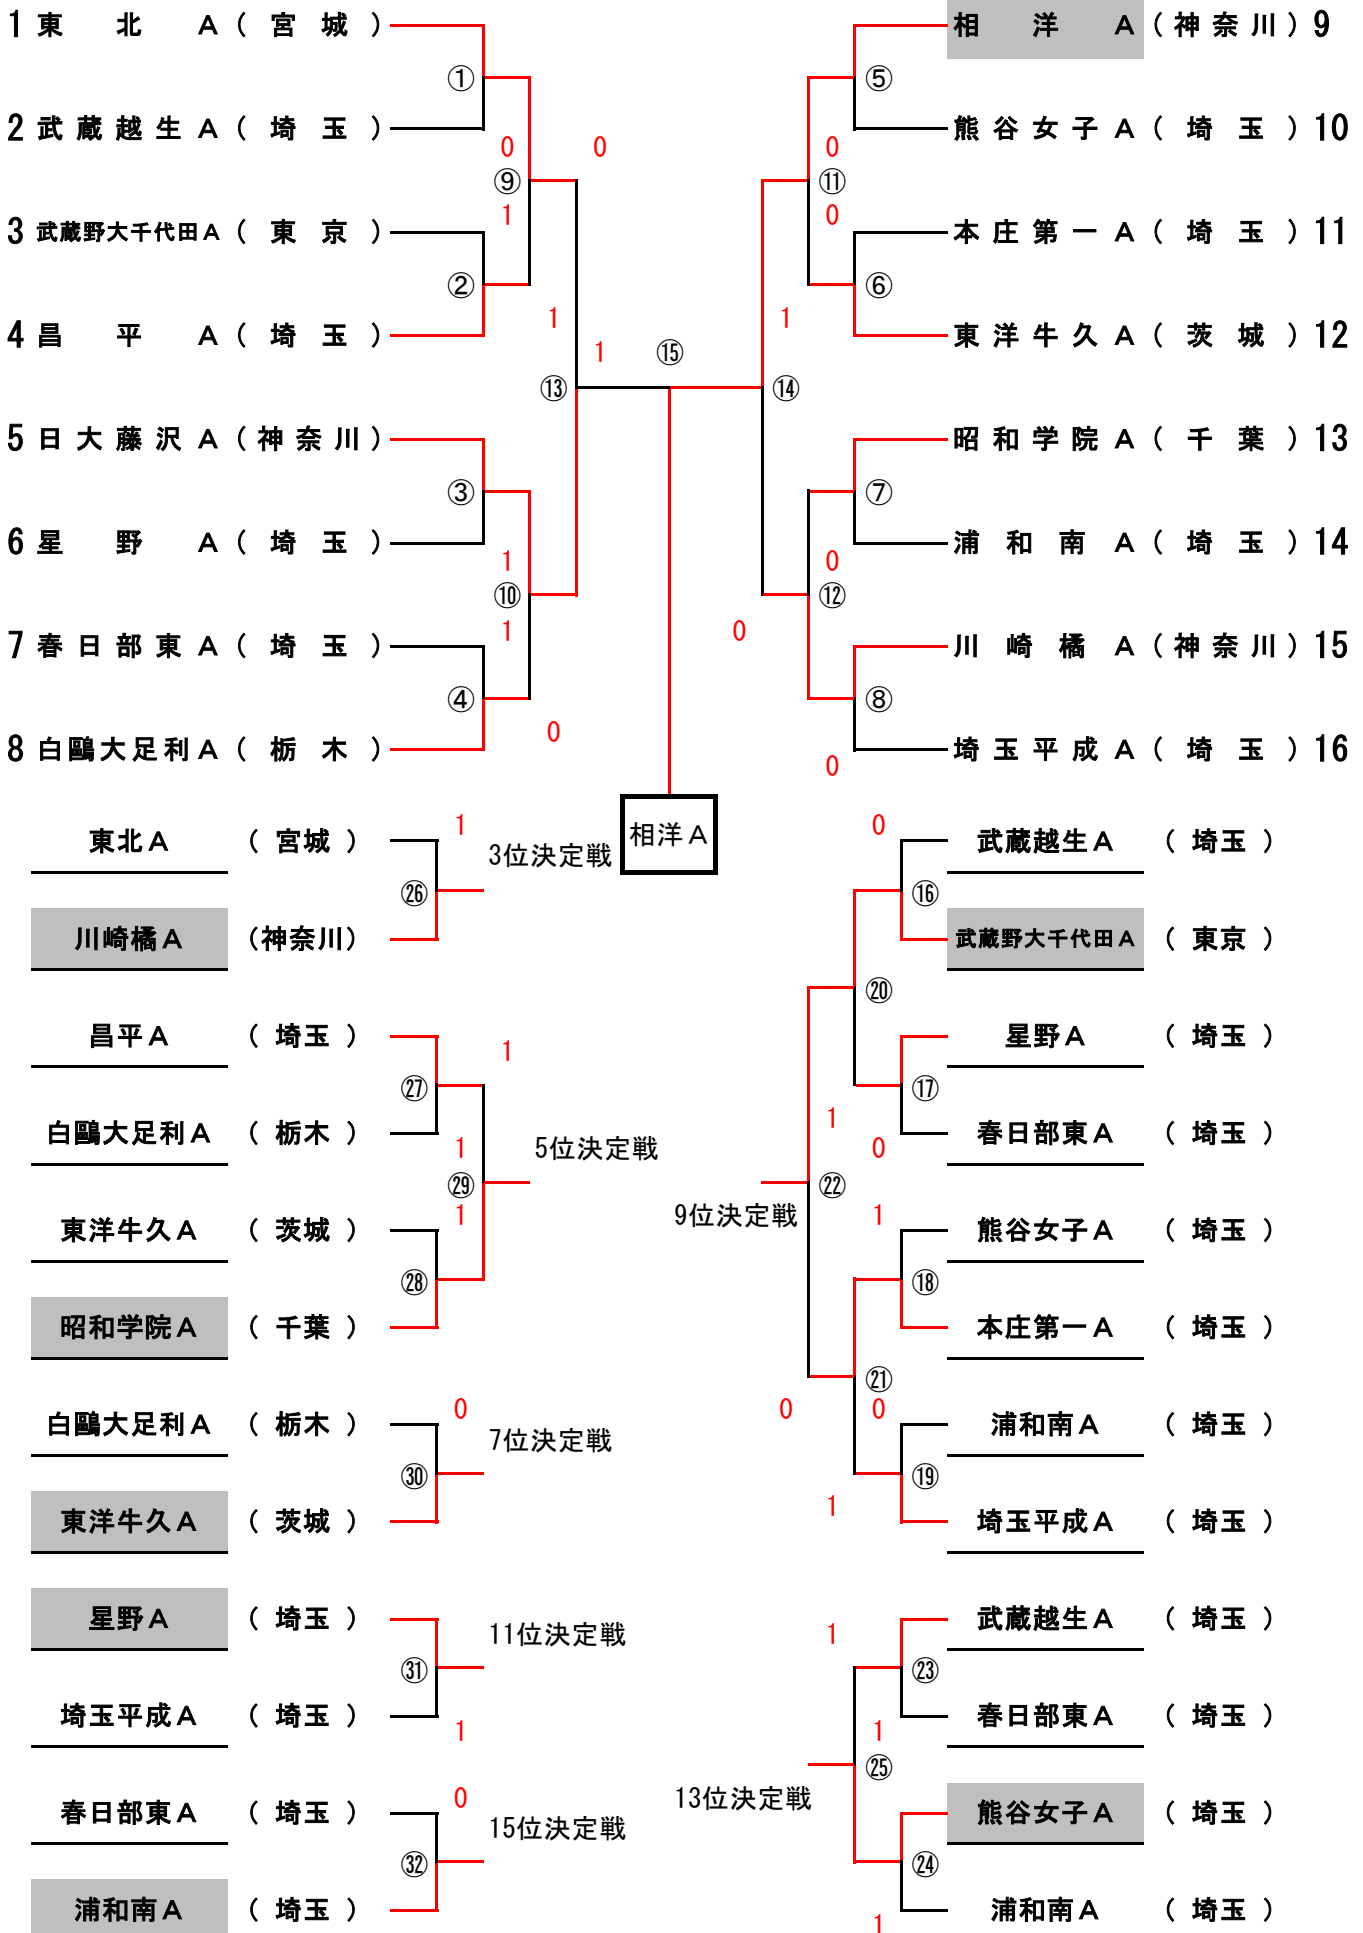

第19回 全国選抜ソフトテニス研修大会 (埼玉カップ)

H31. 3. 17 狭山智光山

平成30年度 全国選抜ソフトテニス研修大会 結果

3月16日(土)

研修リーグ (熊谷さくら運動公園)

| 時間・コート割り | 1 | 2 | 3 | 4 | 5 | 6 | 7 | 8 | 9 | 10 | 11 | 12 |
|--------------|---------------------|---------------------|---------------------|--------------------|--------------------|--------------------|------------------|------------------|--------------------|--------------------|-------------------|-------------------|
| 練習8:30~ 8:40 | 星野A | 武蔵越生A | 坂戸西A | 浦和南A | 川口市立A | 春日部東A | 昌平A | 熊谷女子A | 本庄第一A | 上尾A | 岩槻商業A | 清風・日高 |
| 練習8:40~ 8:50 | 白鷗大足利A | 白鷗大足利B | 白鷗大足利C | 日大藤沢A | 日大藤沢B | 東洋牛久A | 東北A | 東北B | 昭和学院A | 昭和学院B | 川崎橘A | 川崎橘B |
| 開始式 8:55 | | | | | | | | | | | | |
| 9:00~10:45 | 白鷗大足利A 0 星野A 3 | 白鷗大足利B 0 武蔵越生A 2 | 白鷗大足利C 2 坂戸西A 1 | 日大藤沢A 3 浦和南A 0 | 日大藤沢B 3 川口市立A 0 | 東洋牛久A 3 春日部東A 0 | 東北A 0 昌平A 3 | 東北B 1 熊谷女子A 1 | 昭和学院A 2 本庄第一A 0 | 昭和学院B 1 上尾A 1 | 川崎橘A 3 岩槻商業A 0 | 川崎橘B 3 清風・日高 0 |
| 10:45~12:30 | 白鷗大足利A 3 岩槻商業A 0 | 白鷗大足利B 2 浦和南A 0 | 白鷗大足利C 2 川口市立A 1 | 日大藤沢A 3 武蔵越生A 0 | 日大藤沢B 3 上尾A 0 | 東洋牛久A 1 昌平A 1 | 東北A 2 春日部東A 1 | 東北B 1 本庄第一A 2 | 昭和学院A 3 熊谷女子A 0 | 昭和学院B 2 清風・日高 1 | 川崎橘A 1 星野A 2 | 川崎橘B 2 坂戸西A 1 |
| 12:30~14:15 | 白鷗大足利A 1 本庄第一A 2 | 白鷗大足利B 1 春日部東A 1 | 白鷗大足利C 1 上尾A 2 | 日大藤沢A 0 昌平A 2 | 日大藤沢B 3 清風・日高 0 | 東洋牛久A 3 熊谷女子A 0 | 東北A 3 浦和南A 0 | 東北B 2 岩槻商業A 1 | 昭和学院A 2 星野A 0 | 昭和学院B 2 坂戸西A 1 | 川崎橘A 3 武蔵越生A 0 | 川崎橘B 2 川口市立A 1 |
| 14:15~16:00 | 白鷗大足利A 3 浦和南A 0 | 白鷗大足利B 2 熊谷女子A 1 | 白鷗大足利C 3 清風・日高 0 | 日大藤沢A 3 本庄第一A 0 | 日大藤沢B 3 坂戸西A 0 | 東洋牛久A 3 岩槻商業A 0 | 東北A 1 星野A 2 | 東北B 3 武蔵越生A 0 | 昭和学院A 1 昌平A 1 | 昭和学院B 2 川口市立A 1 | 川崎橘A 3 春日部東A 0 | 川崎橘B 3 上尾A 0 |