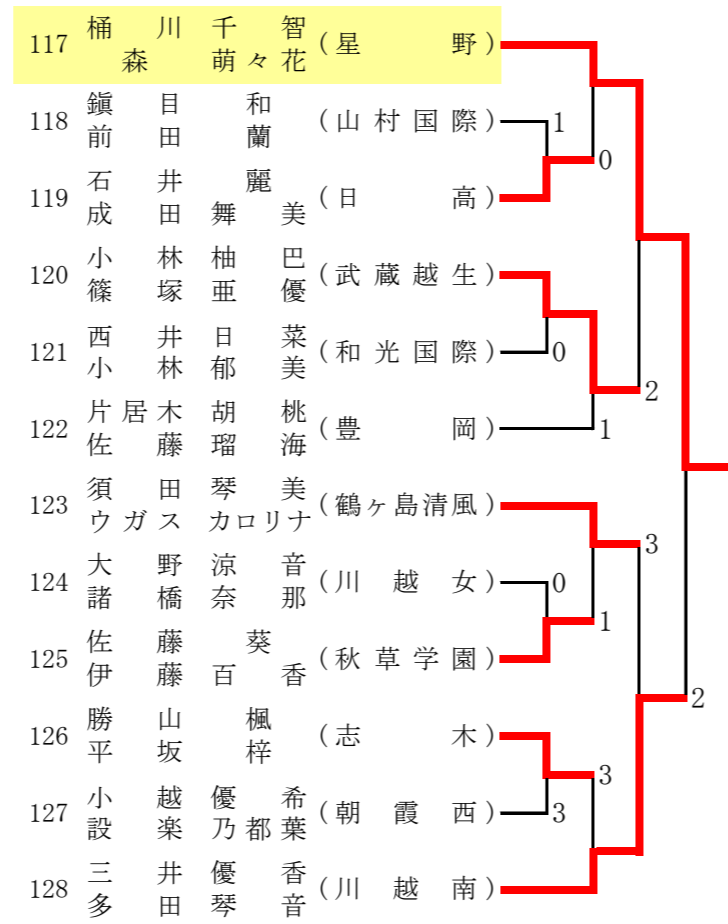

H

| | |
|-----|---------------------|
| 92 | 古市 島川 明綾 音乃 (星野) |
| 93 | 浅窪 見田 梨乃 穂 (川越女) |
| 94 | 松岩 本崎 依音 梨栗 (川越南) |
| 95 | 中森 山園 未来 (鶴ヶ島清風) |
| 96 | 勝依 見田 聖美 蘭華 (川越総合) |
| 97 | 河若 野杉 真百々 央花 (和光国際) |
| 98 | 野渡 口辺 莉日 菜子 (豊岡) |
| 99 | 間中 下澤 美七 咲海 (武蔵越生) |
| 100 | 森上 澤村 恋美 奈 (新座) |
| 101 | 遠山 藤内 ゆ穂 乃香 (志木) |
| 102 | 太小 田口 在真 美央 (星野) |
| 103 | 日時 塔田 明七 菜 (飯能南) |
| 104 | 宮大 崎野 凜香 (埼玉平成) |

その2

I

J

K

L

M

N

O