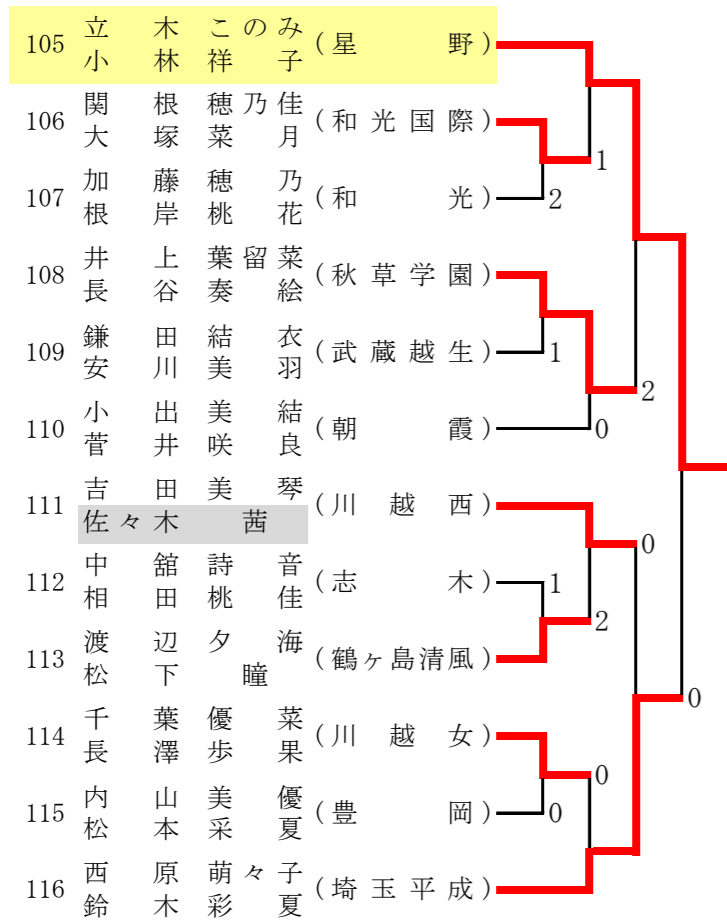

その2

I

J

K

L

M

N

O

- 佐丸 野山 このみ (埼玉平成)
- 橋本 佳二 歩華 (埼玉平成)
- 西鈴 木登 莉純 奈奈 (埼玉平成)
- 沢山 下澤 奈々 (埼玉平成)
- 塩歌 川田 美舞 羽羽 (星野)
- 村嵐 藤朋 美月 (埼玉平成)
- 主加 藤納 千佳 遥聖 (星野)
- 佐落 藤合 未真 遥奈 (星野)
- 近推 藤橋 多榮 依紅 (星野)
- 株解 本良 葵深 舞香 (星野)
- 吉伊 藤藤 百花

以上11ペアは二次(7/22)より出場

- 赤小 川林 友さく (埼玉平成)
- 桑山 未来 (埼玉平成)
- 持田 愛子

以上2ペアは最終選考会より出場