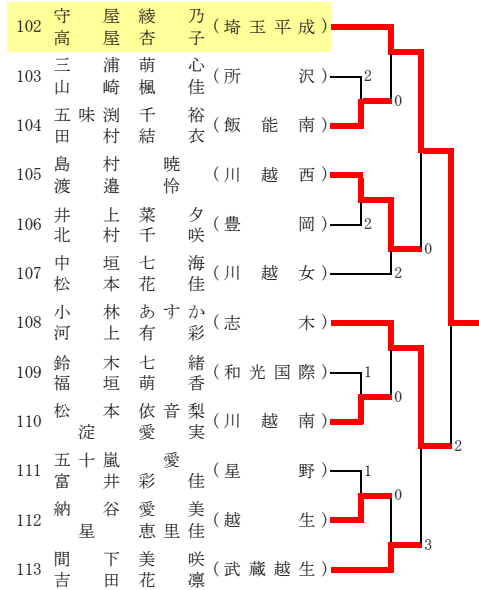

その2

I

J

K

L

M

N

O

山上 田開 優智 香穂 (埼玉平成)
佐丸 野山 こきみ菜 (埼玉平成)
加藤 山納 のきみ菜 (埼玉平成)
佐藤 尾西 美咲 (星野)
葛西 主田 友里 奈夏 (埼玉平成)
伊藤 小藤 美帆 美々々 (埼玉平成)
山小 渡藤 佳奈 乃 (星野)
近推 市笠 落藤 橋川 綾知 (星野)
市笠 落藤 橋川 綾知 (星野)
佐藤 吉野 未春 凌那 (秋草学園)
藤吉 黒宮 明律 花穂 (星野)
小川 沼澤 風 乃 (埼玉平成)

橋本 佳歩・西城 二千華 (埼玉平成), 桑山 未来・持田 愛子 (埼玉平成), 神庭 萌乃・榎本 悠菜 (星野) 以上3ペアは最終選考会より出場

以上14ペアは二次(8/1)より出場