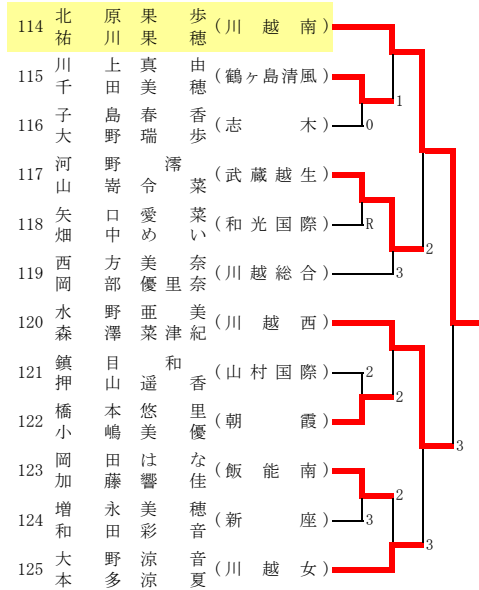

H

90	古豊	山田	杏秋	華	(坂戸西)	
91	三吉	井田	由奈	羽那	(武蔵越生)	1
92	千原	葉田	華夏	弥紀	(鶴ヶ島清風)	0
93	井谷	上川	七奈	海美	(川越西)	
94	小阿	川部	優桃	奈柚	(新座柳瀬)	2
95	落志	合賀	優麻	衣衣	(川越総合)	3
96	細本	川間	佳梨	桃奈	(川越南)	1
97	石榎	川本	幸美	奈咲	(和光国際)	1
98	木堀	村	美奈	那那	(川越工)	0
99	江小	橋澤	明日	香実	(星野)	1
100	横横	田田	有愛	希香	(聖望学園)	1
101	北田	村	愛夏	星音	(川越女)	1

その2

I

J

K

L

M

N

O