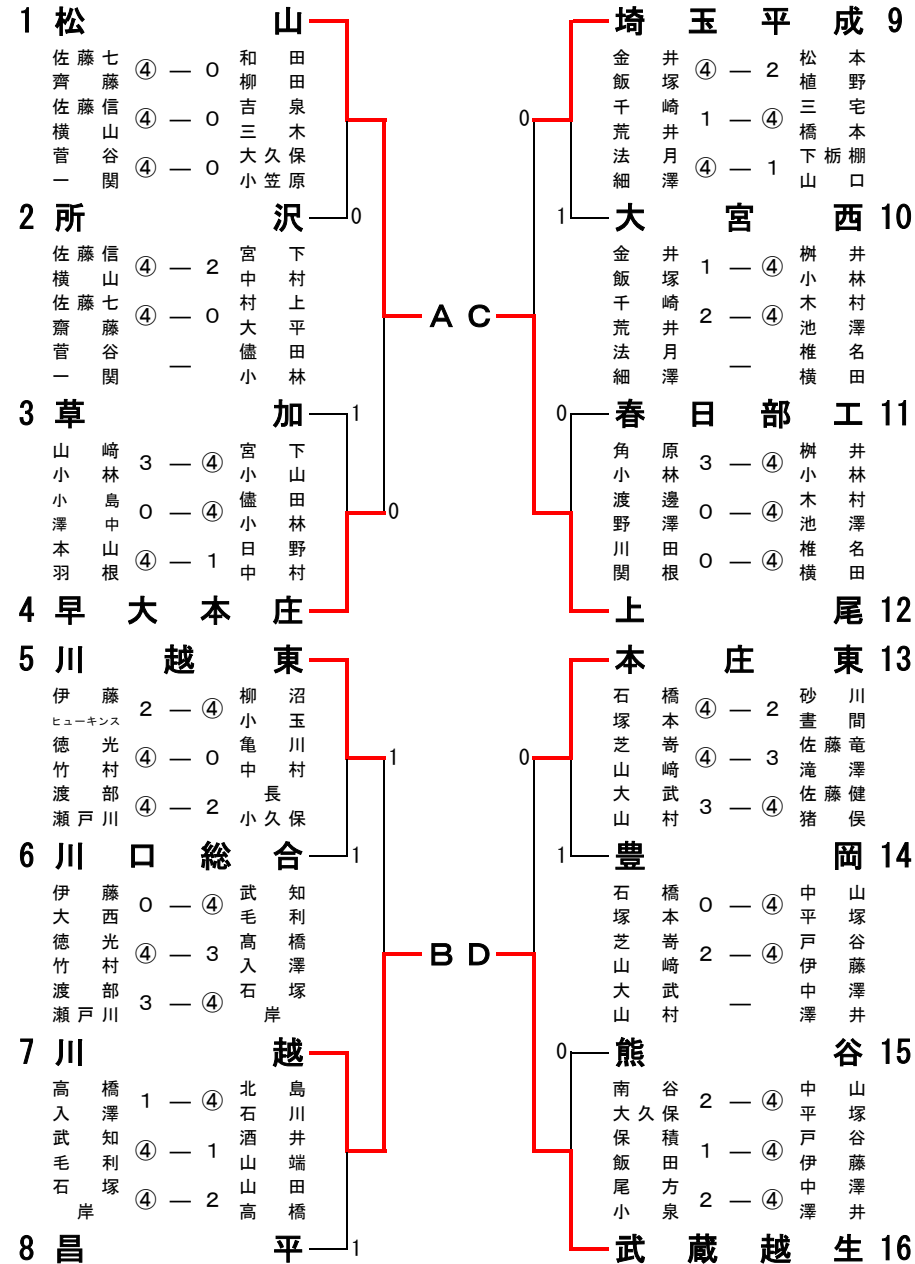

平成29年度 埼玉県高等学校インドア大会 兼
第43回関東高等学校選抜大会埼玉県予選会

平成29年12月25日(月)
所沢市民体育館

男子の部

決勝リーグ

| | 学校名 | A | B | C | D | 勝率 | 差 | 順位 |
|---|------|---|---|---|---|-----|---|----|
| A | 松山 | | ② | ② | ② | 3/3 | | 1 |
| B | 川越 | 1 | | 1 | 1 | 0/3 | | 4 |
| C | 上尾 | 1 | ② | | ② | 2/3 | | 2 |
| D | 武蔵越生 | 1 | ② | 1 | | 1/3 | | 3 |

※初戦はA対B、C対Dで行う
※第2戦はA対C、B対Dで行い、第3戦はA対D、B対Cで行う。
※ベンチはAのみ固定とする。それ以外は、若い番号を本部側とする。

A 松山 ② - 1 川越 B C 上尾 ② - 1 武蔵越生 D
佐藤信・横山 ④ - 0 高橋・入澤 柳井・小林 ④ - 1 中澤・澤井
佐藤七・齊藤 ④ - 1 武知・毛利 木村・池澤 0 - ④ 中山・平塚
菅谷・一関 2 - ④ 石塚・岸 椎名・横田 ④ - 2 戸谷・伊藤

A 松山 ② - 1 上尾 C B 川越 1 - ② 武蔵越生 D
佐藤信・横山 ④ - 1 柳井・小林 高橋・入澤 1 - ④ 中山・平塚
佐藤七・齊藤 2 - ④ 木村・池澤 武知・毛利 2 - ④ 中澤・澤井
菅谷・一関 ④ - 0 椎名・横田 石塚・岸 ④ - 3 戸谷・伊藤

A 松山 ② - 1 武蔵越生 D B 川越 1 - ② 上尾 C
佐藤七・齊藤 3 - ④ 中澤・澤井 高橋・入澤 0 - ④ 柳井・小林
佐藤信・横山 ④ - 0 中山・平塚 武知・毛利 2 - ④ 木村・池澤
菅谷・一関 ④ - 0 戸谷・伊藤 石塚・岸 ④ - 1 椎名・横田