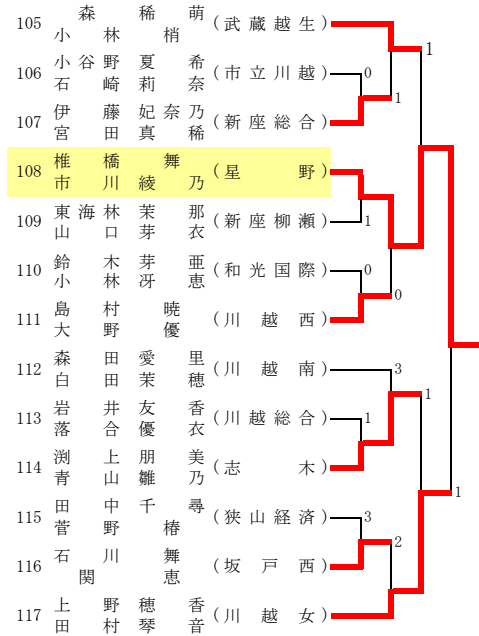

その2

I

J

K

L

M

N

O

有井そよか (星野)
竹澤佑希
以上1ペアは最終選考会より出場