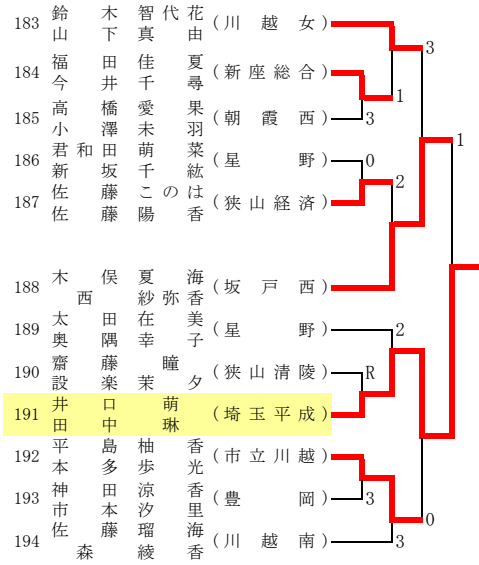

H

92	太株	田本	光多	咲栄 (星野)
93	内新	沼井	千留	尋衣 (所沢)
94	川町	北田	莉彩	美香 (川越女)
95	中高	島橋	美楓	都 (武蔵越生)
96	近榎	藤本	美幸	羽奈 (和光国際)
97	川中	田村	美舞	透 (狭山清陵)
98	滝湯	瀬瀬	未祐	来 (坂戸西)
99	河小	上林	有あ	彩か (志木)
100	中森	山園	葵未	来 (鶴ヶ島清風)
101	新吉	内谷	田果	若帆 (市立川越)
102	坂吉	坂本	美千	月尋 (川越総合)
103	大横	野田	あ彩	み佳 (狭山経済)
104	人祐	見川	果花	穂 (川越南)

その2

I

J

K

L

M

N

O

有井そよか (星野)
竹澤佑希
以上1ペアは最終選考会より出場