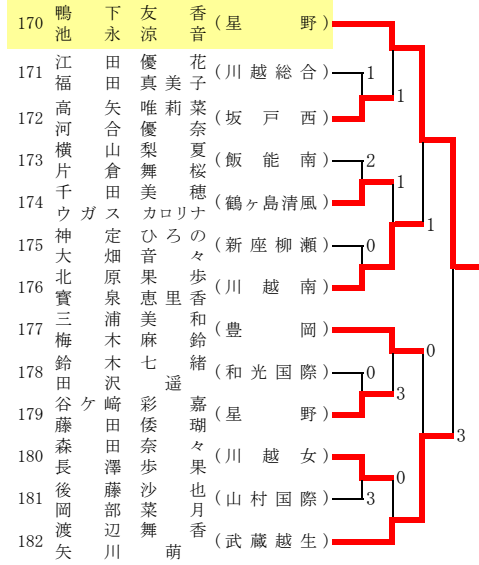

H

92	太株	田本	光多	咲栄 (星野)
93	内新	沼井	千留	尋衣 (所沢)
94	川町	北田	莉彩	美香 (川越女)
95	中高	島橋	美楓	都 (武蔵越生)
96	近榎	藤本	美幸	羽奈 (和光国際)
97	川中	田村	美舞	透 (狭山清陵)
98	滝湯	瀬瀬	未祐	来 (坂戸西)
99	河小	上林	有あ	彩か (志木)
100	中森	山園	葵未	来 (鶴ヶ島清風)
101	新吉	内谷	田果	若帆 (市立川越)
102	坂吉	坂本	美千	月尋 (川越総合)
103	大横	野田	あ彩	み佳 (狭山経済)
104	人祐	見川	果花	穂 (川越南)

その2

I

J

K

L

M

N

O

有井そよか (星野)
竹澤佑希
以上1ペアは最終選考会より出場