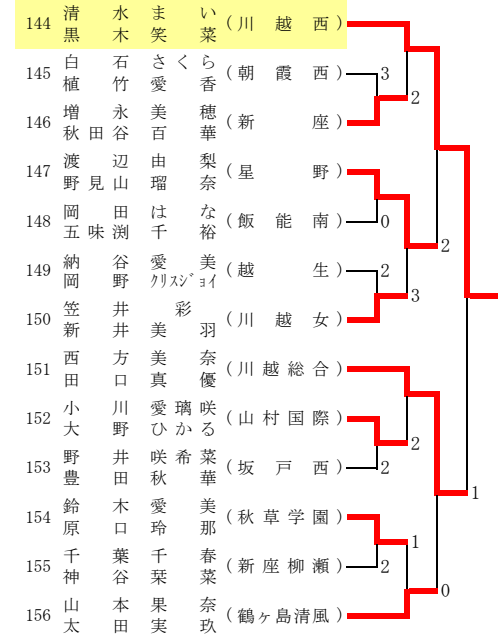

H

92	太株	田本	光多	咲栄 (星野)
93	内新	沼井	千留	尋衣 (所沢)
94	川町	北田	莉彩	美香 (川越女)
95	中高	島橋	美楓	都 (武蔵越生)
96	近榎	藤本	美幸	羽奈 (和光国際)
97	川中	田村	美舞	透 (狭山清陵)
98	滝湯	瀬瀬	未祐	来 (坂戸西)
99	河小	上林	有あ	彩か (志木)
100	中森	山園	葵未	来 (鶴ヶ島清風)
101	新吉	内谷	田果	若帆 (市立川越)
102	坂吉	坂本	美千	月尋 (川越総合)
103	大横	野田	あ彩	み佳 (狭山経済)
104	人祐	見川	果花	穂 (川越南)

その2

I

J

K

L

M

N

O

有井そよか (星野)
竹澤佑希
以上1ペアは最終選考会より出場