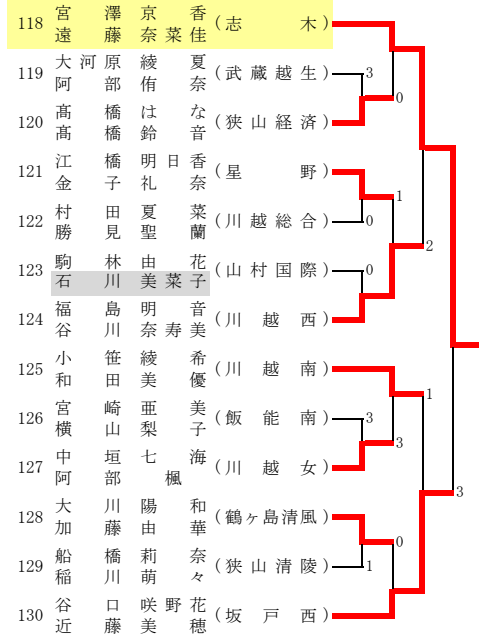

H

92	太株	田本	光多	咲栄 (星野)
93	内新	沼井	千留	尋衣 (所沢)
94	川町	北田	莉彩	美香 (川越女)
95	中高	島橋	美楓	都 (武蔵越生)
96	近榎	藤本	美幸	羽奈 (和光国際)
97	川中	田村	美舞	透 (狭山清陵)
98	滝湯	瀬瀬	未祐	来 (坂戸西)
99	河小	上林	有あ	彩か (志木)
100	中森	山園	葵未	来 (鶴ヶ島清風)
101	新吉	内谷	田果	若帆 (市立川越)
102	坂吉	坂本	美千	月尋 (川越総合)
103	大横	野田	あ彩	み佳 (狭山経済)
104	人祐	見川	果花	穂 (川越南)

その2

I

J

K

L

M

N

O