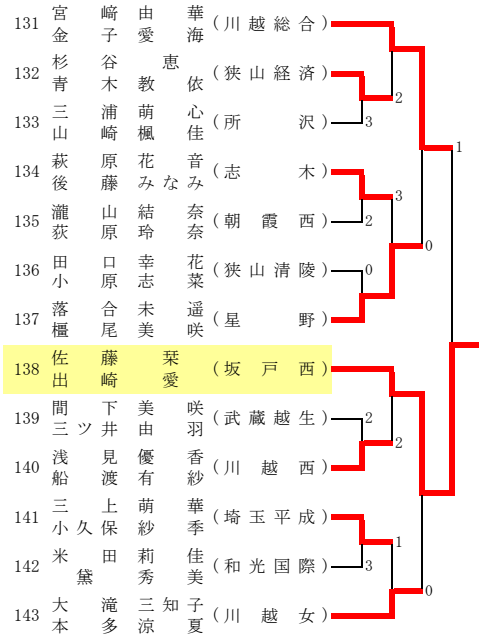

H

92	太株	田本	光多	咲栄 (星野)
93	内新	沼井	千留	尋衣 (所沢)
94	川町	北田	莉彩	美香 (川越女)
95	中高	島橋	美楓	都 (武蔵越生)
96	近榎	藤本	美幸	羽奈 (和光国際)
97	川中	田村	美舞	透 (狭山清陵)
98	滝湯	瀬瀬	未祐	来 (坂戸西)
99	河小	上林	有あ	彩か (志木)
100	中森	山園	葵未	来 (鶴ヶ島清風)
101	新吉	内谷	田果	若帆 (市立川越)
102	坂吉	坂本	美千	月尋 (川越総合)
103	大横	野田	あ彩	み佳 (狭山経済)
104	人祐	見川	果花	穂 (川越南)

その2

I

J

K

L

M

N

O

有井そよか (星野)
竹澤佑希
以上1ペアは最終選考会より出場