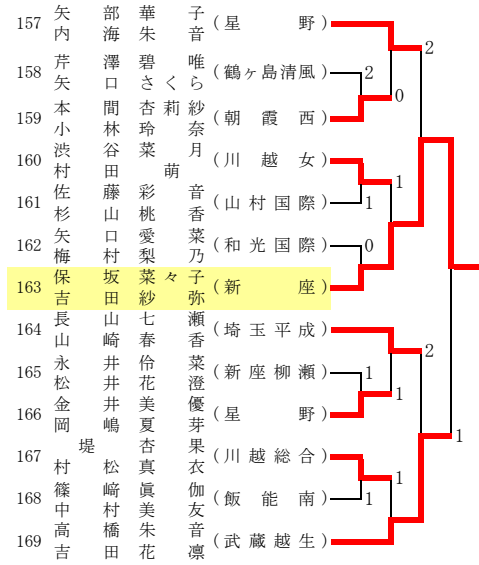

H

92	太株	田本	光多	咲栄 (星野)
93	内新	沼井	千留	尋衣 (所沢)
94	川町	北田	莉彩	美香 (川越女)
95	中高	島橋	美楓	都 (武蔵越生)
96	近榎	藤本	美幸	羽奈 (和光国際)
97	川中	田村	美舞	透 (狭山清陵)
98	滝湯	瀬瀬	未祐	来 (坂戸西)
99	河小	上林	有あ	彩か (志木)
100	中森	山園	葵未	来 (鶴ヶ島清風)
101	新吉	内谷	田果	若帆 (市立川越)
102	坂吉	坂本	美千	月尋 (川越総合)
103	大横	野田	あ彩	み佳 (狭山経済)
104	人祐	見川	果花	穂 (川越南)

その2

I

J

K

L

M

N

O

有井そよか (星野)
竹澤佑希
以上1ペアは最終選考会より出場