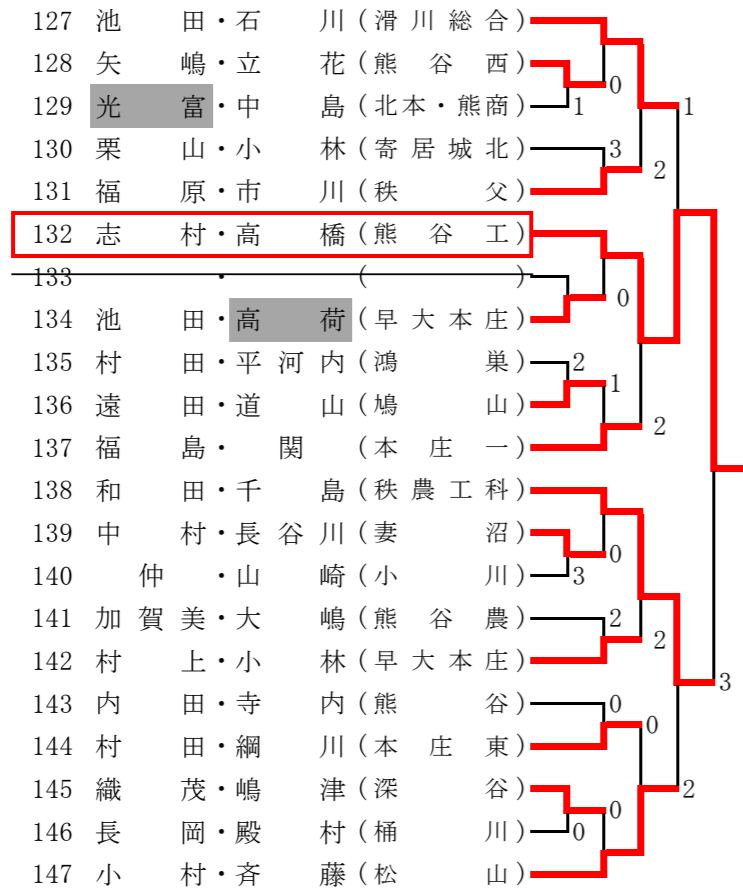

Gブロック

Iブロック

Kブロック

Hブロック

Jブロック