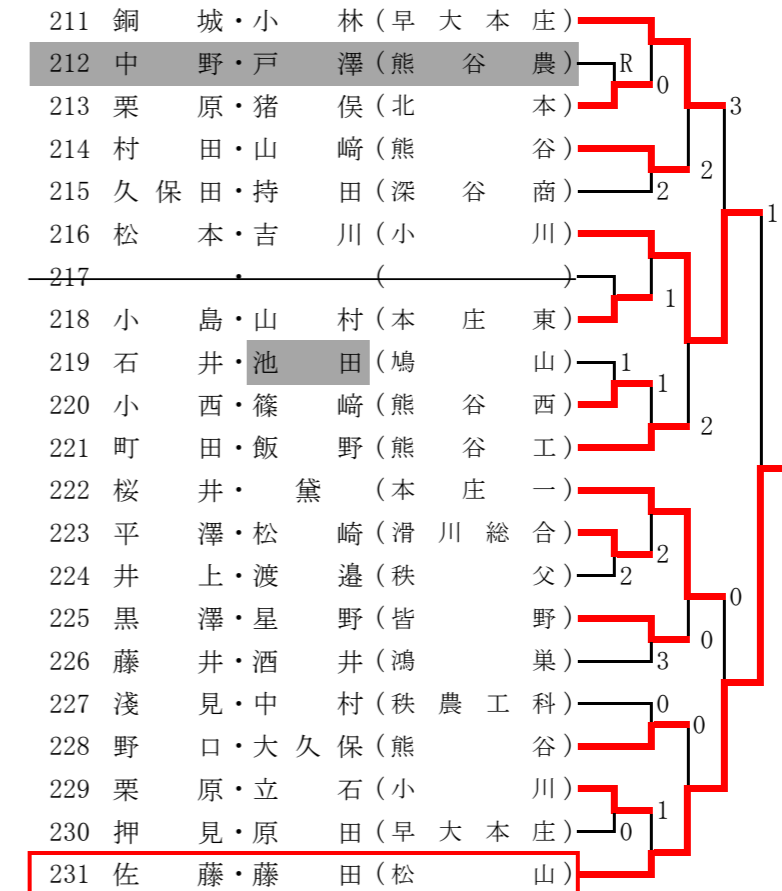

Fブロック

106	二瓶・田河(熊谷)	
107	中泉・小関(松山)	0
108	坂本・星野(本庄)	2
109	前田・土屋(熊谷西)	1
110	吉田・河村(早大本庄)	0
111	清水・佐藤(北本)	0
112	清水・岩間(小川)	2
113	柴崎・有吉(秩農工科)	3
114	田生・柳川(進修館)	2
115	森岡・大和田(深谷)	2
116	根岸・武口(滑川総合)	
117	根岸・福島(熊谷農)	
118	内田・石橋(深谷商)	1
119	町田・佐伯(皆野・深谷)	2
120	今野・安藤(桶川)	0
121	杉浦・小川(本庄一)	2
122	松岡・内田(松山)	2
123	高橋・小野寺(熊谷商)	0
124	瀬下・古島(熊谷)	0
125	池田・梶田(鳩山)	R
126	大武・岡(本庄東)	3

Gブロック

Iブロック

Kブロック

Hブロック

Jブロック