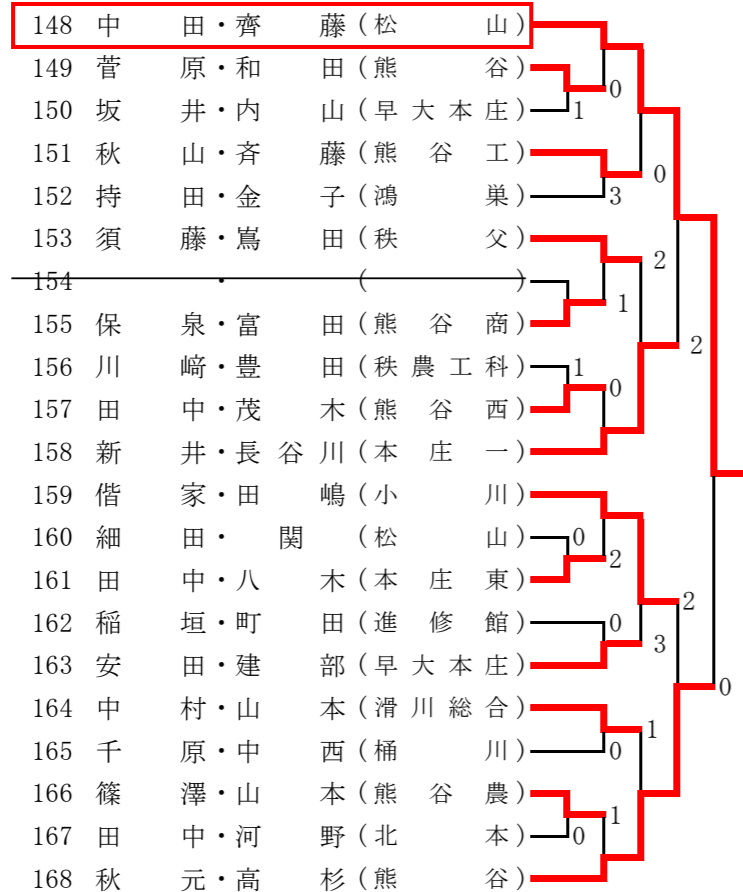

その1

Aブロック

1	齋藤・千葉(本庄東)	
2	福崎・吉野(熊工・本庄)	0
3	黒沢・秋山(桶川)	2
4	生方・岡(深谷商)	0
5	飯塚・鎌田(松山)	2
6	河野・高松(熊谷農)	
7	丸山・大野(本庄)	2
8	新井・飯島(寄居城北)	1
9	坂本・内田(秩父)	0
10	大平・小山(早大本庄)	1
11	横瀬・吉岡(熊谷)	1
12	佐藤・佐伯(鳩山)	1
13	小林・渡辺(本庄一)	0
14	天沼・横田(熊谷西)	1
15	川口・下村(熊谷)	0
16	船戸・佐伯(小川)	0
17	相馬・持田(秩農工科)	1
18	日野・隅田(早大本庄)	1
19	根岸・松崎(松山)	0
20	福田・高橋(皆野)	2
21	齋藤・津田(鴻巣)	

Bブロック

22	須田・大和田(熊谷)	
23	小川・梅木(本庄東)	0
24	堀口・小池(秩父)	3
25	新井・植原(深谷商)	0
26	西出・幡谷(松山)	1
27	小林・工藤(鴻巣)	2
28	町田・田代(秩農工科)	0
29	赤星・鈴木(小川)	2
30	眞下・伊藤(本庄)	2
31	倉島・吉木(早大本庄)	1
32	伊藤・松本(熊谷商)	
33	福田・飯塚(早大本庄)	3
34	稲村・飯田(熊谷)	0
35	伴場・松尾(松山)	2
36	中島・原島(熊谷工)	0
37	白幡・久保(本庄一)	3
38	後藤・吉澤(本庄東)	3
39	吉田・小谷(桶川)	3
40	平江・山中(熊谷西)	0
41	洪沢・我田(進修館)	0
42	福島・平社(熊谷農)	

Fブロック

106	二瓶・田河(熊谷)	
107	中泉・小関(松山)	0
108	坂本・星野(本庄)	2
109	前田・土屋(熊谷西)	1
110	吉田・河村(早大本庄)	0
111	清水・佐藤(北本)	0
112	清水・岩間(小川)	2
113	柴崎・有吉(秩農工科)	3
114	田生・柳川(進修館)	2
115	森岡・大和田(深谷)	2
116	根岸・武口(滑川総合)	
117	根岸・福島(熊谷農)	
118	内田・石橋(深谷商)	1
119	町田・佐伯(皆野・深谷)	2
120	今野・安藤(桶川)	0
121	杉浦・小川(本庄一)	2
122	松岡・内田(松山)	2
123	高橋・小野寺(熊谷商)	0
124	瀬下・古島(熊谷)	0
125	池田・梶田(鳩山)	R
126	大武・岡(本庄東)	3

Gブロック

Iブロック

Kブロック

Hブロック

Jブロック