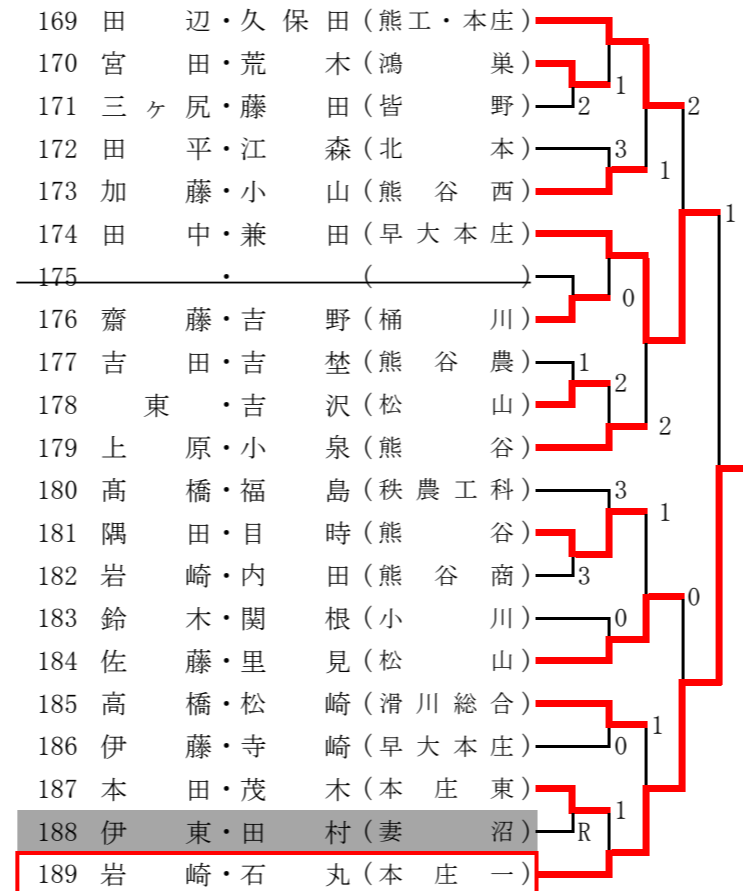

Gブロック

Iブロック

Kブロック

Hブロック

Jブロック