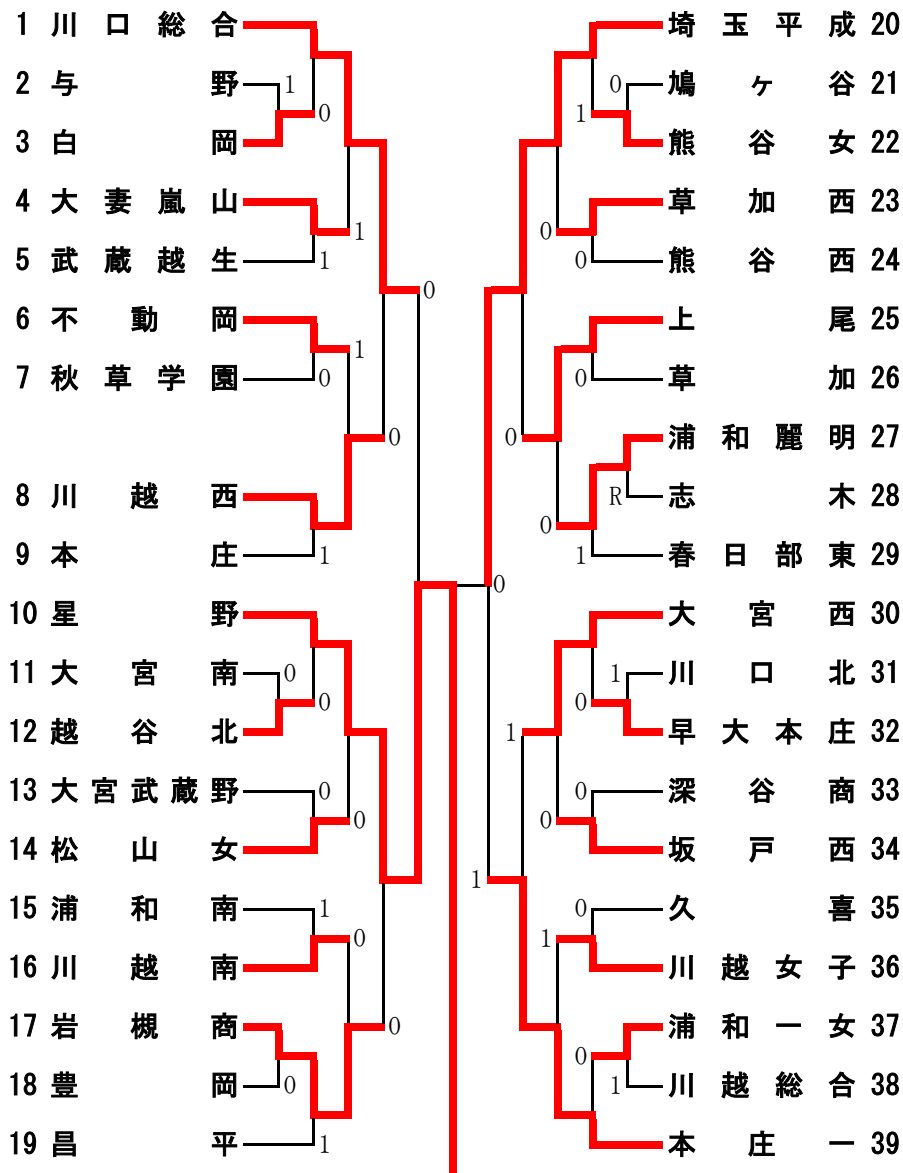

平成28年度 埼玉県高等学校ソフトテニス新人大会

女子団体戦の部

平成28年11月14日

狭山智光山公園

[準々決勝]

1 川口総合 ②-0 川越西 8	20 埼玉平成 ②-0 上尾 25
佐藤・中嶋 ④-3 清水・黒木	佐野・丸山 ④-3 吉原・井上
村瀬・平田 ④-0 市川・森澤	山田・上関 ④-3 國本・菊池
鈴木・古賀 - 吉田・佐々木	橋本・西城 - 大宮・齊藤

10 星野 ②-0 岩槻商 17

笠原・株本 ④-2 川ノ上・齊藤
神庭・榎本 ④-0 渡邊・赤塚
田中・伊藤 - 金井・片山

30 大宮西 1-② 本庄一 39

木村・伊藤 ④-0 丸山・大久保
関根・小坂 1-④ 菅谷・武政
溝口・中条 1-④ 大和田・塚越

[準決勝]

1 川口総合 0-② 星野 10

平田・中嶋 0-④ 笠原・株本
村瀬・佐藤 0-④ 神庭・榎本
鈴木・古賀 - 田中・伊藤

20 埼玉平成 ②-1 本庄一 39

佐野・丸山 ④-1 大和田・塚越
山田・上関 1-④ 菅谷・武政
橋本・西城 ④-3 丸山・大久保

[決勝]

10 星野 ②-0 埼玉平成 20

笠原・株本 ④-1 佐野・丸山
神庭・榎本 ④-0 山田・上関
田中・伊藤 - 橋本・西城