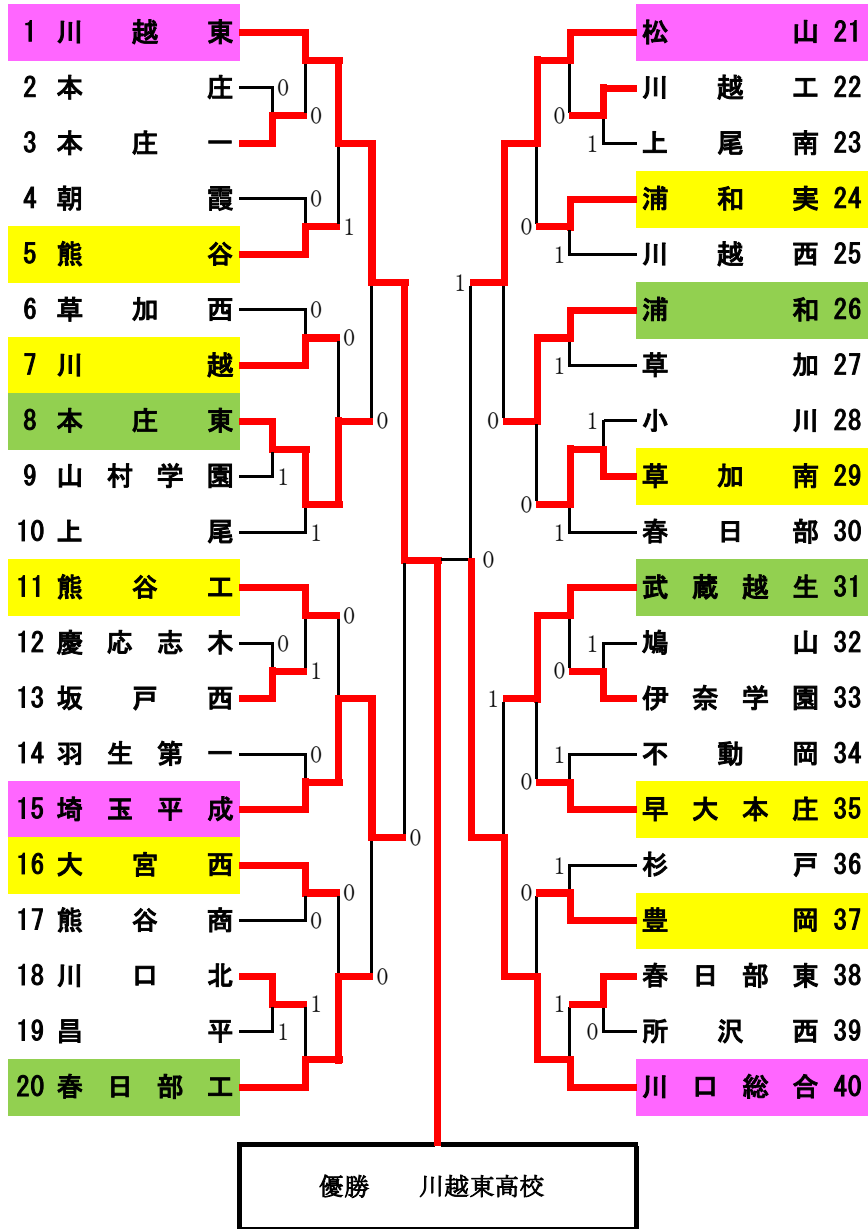

平成28年度 埼玉県高等学校ソフトテニス新人大会

男子団体戦の部

平成28年11月14日 熊谷さくら運動公園

[準々決勝]

1 川越東 ② - 0 本庄東 8
 今井・金子 ④ - 0 大武・秋山
 原・宇野 ④ - 2 斉藤・千葉
 広池・北田 - 後藤・吉澤

21 松山 ② - 0 浦和
 新保・齊藤 ④ - 0 山本・大泉
 橋本・高木 ④ - 0 高橋・佐川
 菅谷・横山 - 武田・目高

15 埼玉平成 ② - 0 春日部工 20
 千崎・宮村 - 小中・小林
 戸口・荒井 ④ - 0 角原・瀬口元
 渡邊・田代 ④ - 1 瀬口勇・関根

31 武蔵越生 1 - ② 川口総合
 中島・内田 ④ - 2 小正・横山
 須藤・神澤 1 - ④ 長・井上
 伊藤・勝村 3 - ④ 小林・岸

[準決勝]

1 川越東 ② - 0 埼玉平成 15
 山口・石川 ④ - 1 戸口・荒井
 今井・金子 ④ - 3 千崎・宮村
 広池・北田 - 渡邊・田代

21 松山 1 - ② 川口総合
 橋本・高木 ④ - 1 小正・横山
 菅谷・横山 2 - ④ 長・井上
 新保・齊藤 3 - ④ 小林・岸

[決勝]

1 川越東 ② - 0 川口総合 40
 今井・金子 ④ - 3 小正・横山
 原・宇野 ④ - 1 長・井上
 広池・北田 - 小林・岸